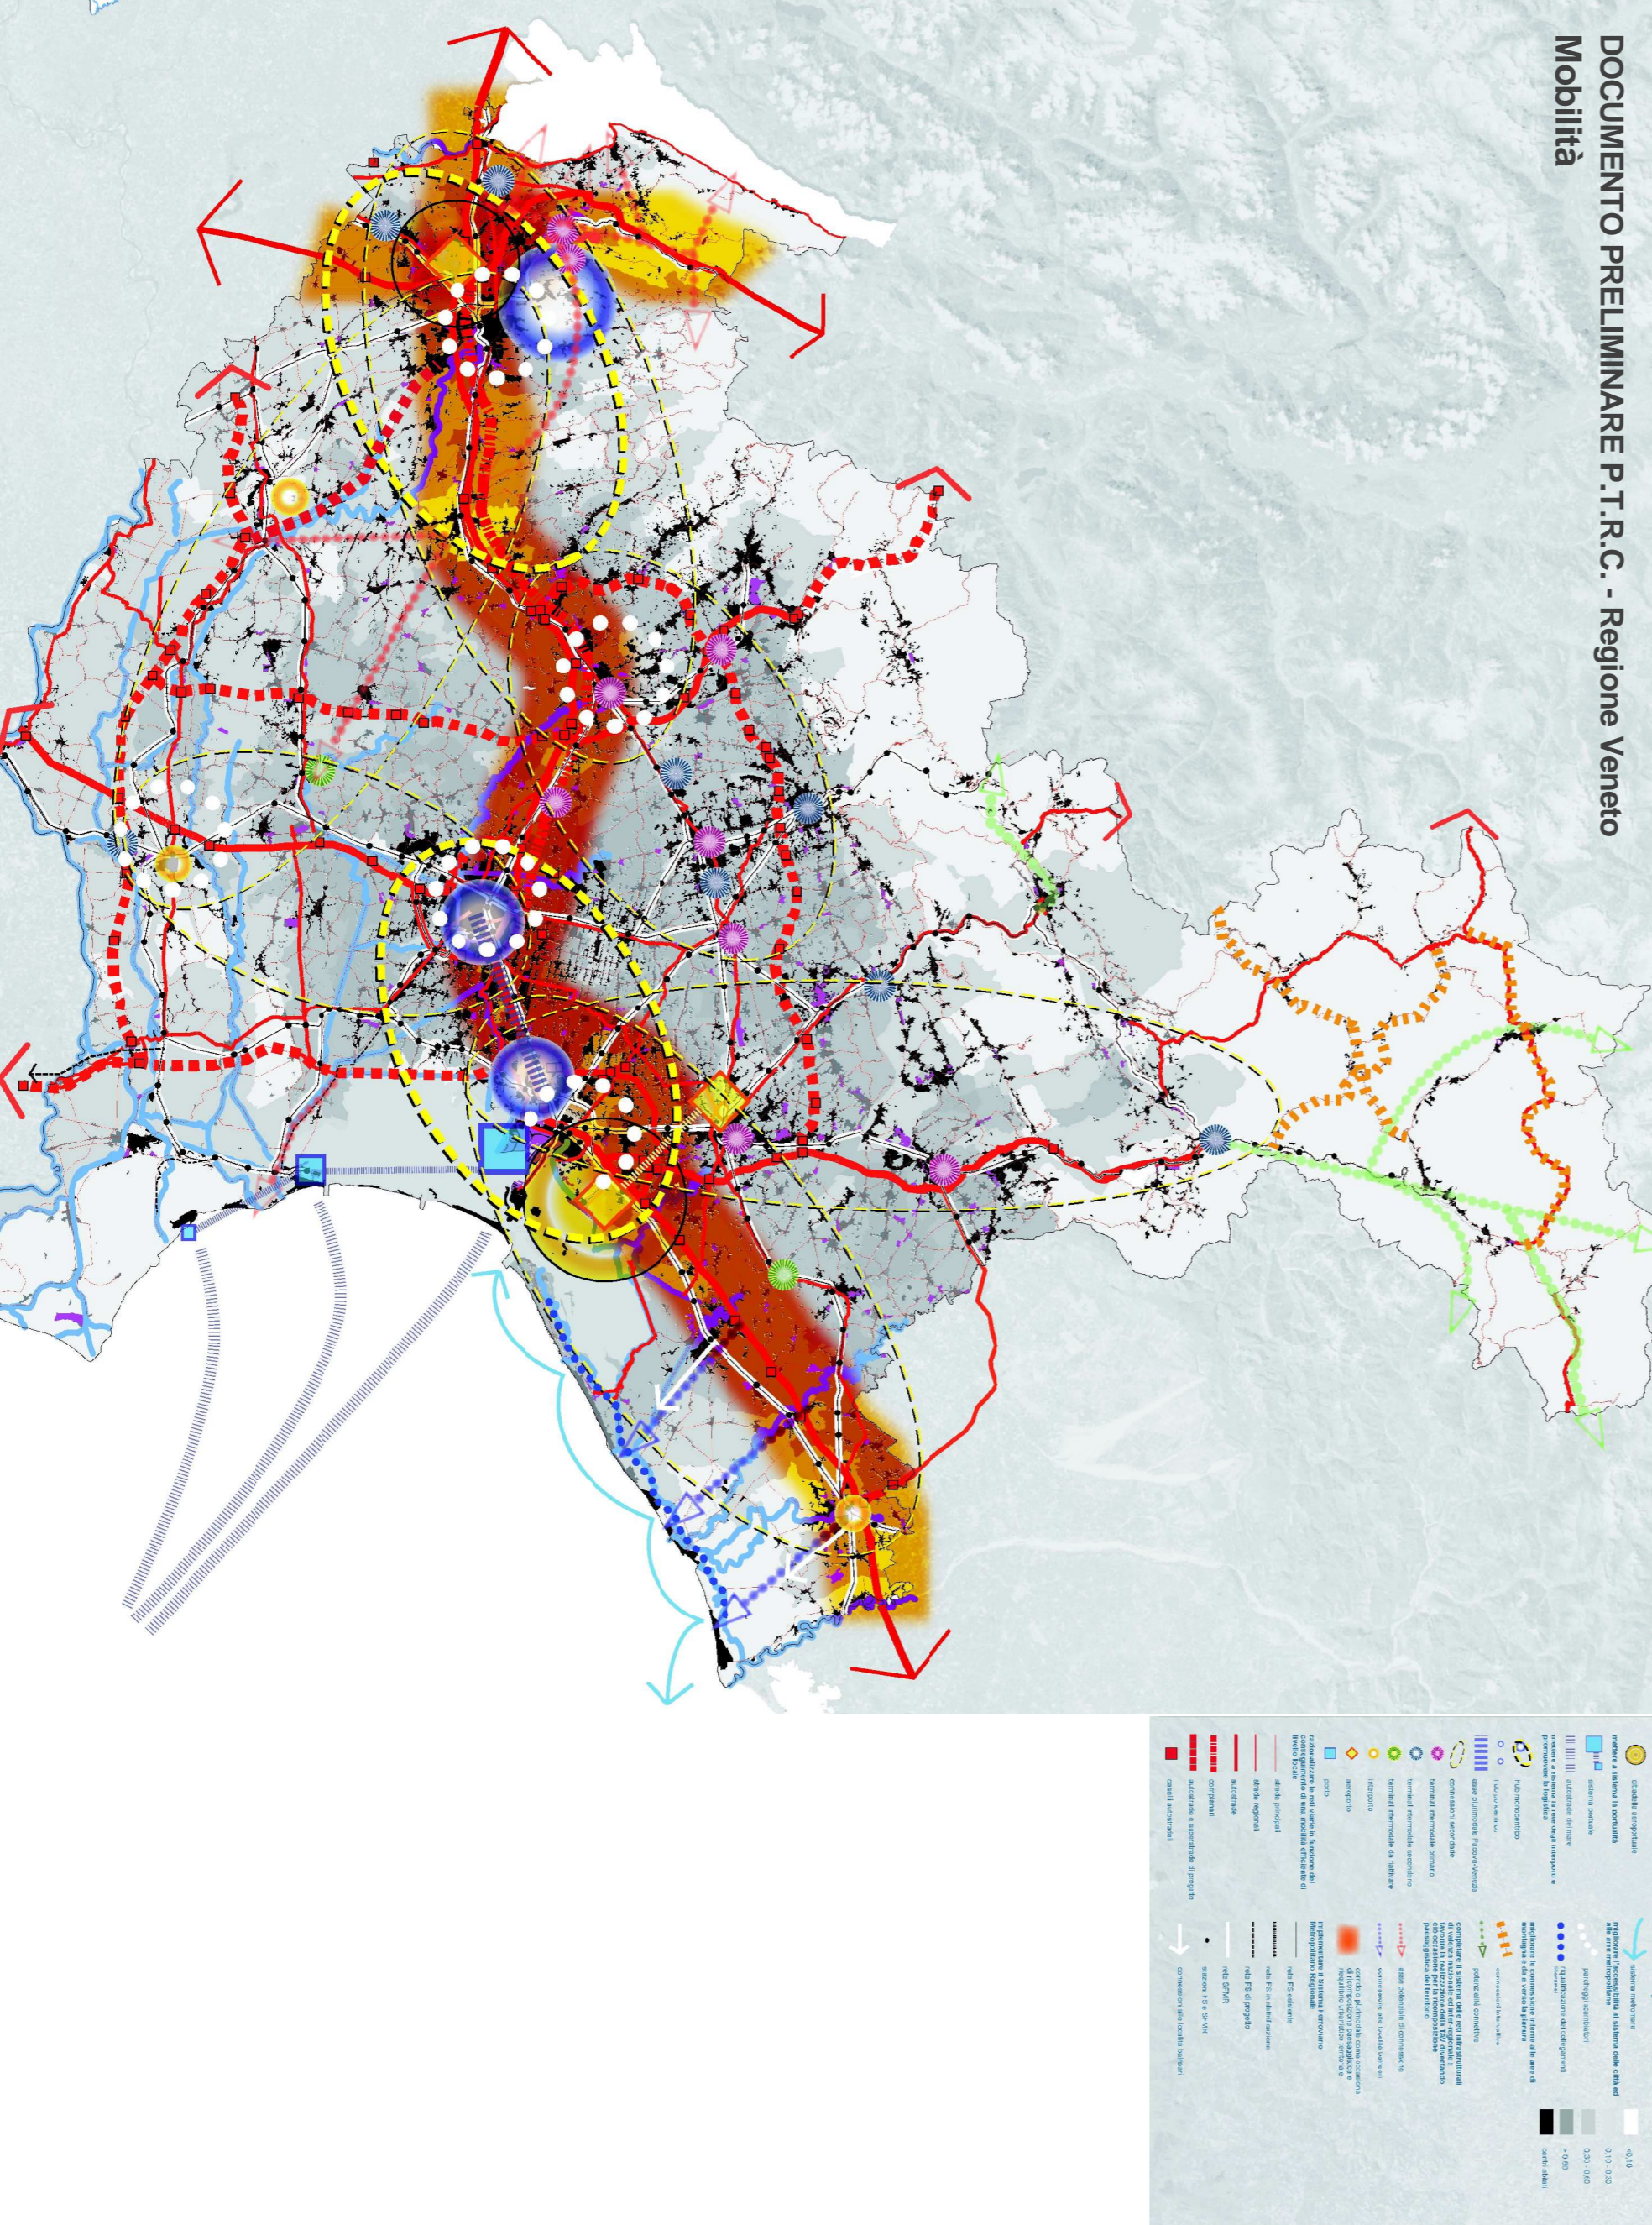

PAT 2012 **COMUNE DI MONTECCHIO MAGGIORE**

Piano di Assetto del Territorio
Piano Regolatore Comunale LR 11/2004

PIANIFICAZIONE SUPERIORE - QUADRO REGIONALE

Adozione

Il Sindaco
Milena Cecchetto

Il Caposervizio Servizio Urbanistica
Geom. Luigi Schiavo

Pro.Ln. MONT0815

Approvazione

Il Segretario
Dr Costanzo Bonsanto
Il Dirigente Servizio Urbanistica
Arch. Francesco Manelli

Redatto

Verificato

TAV

01.01

Elaborato 01