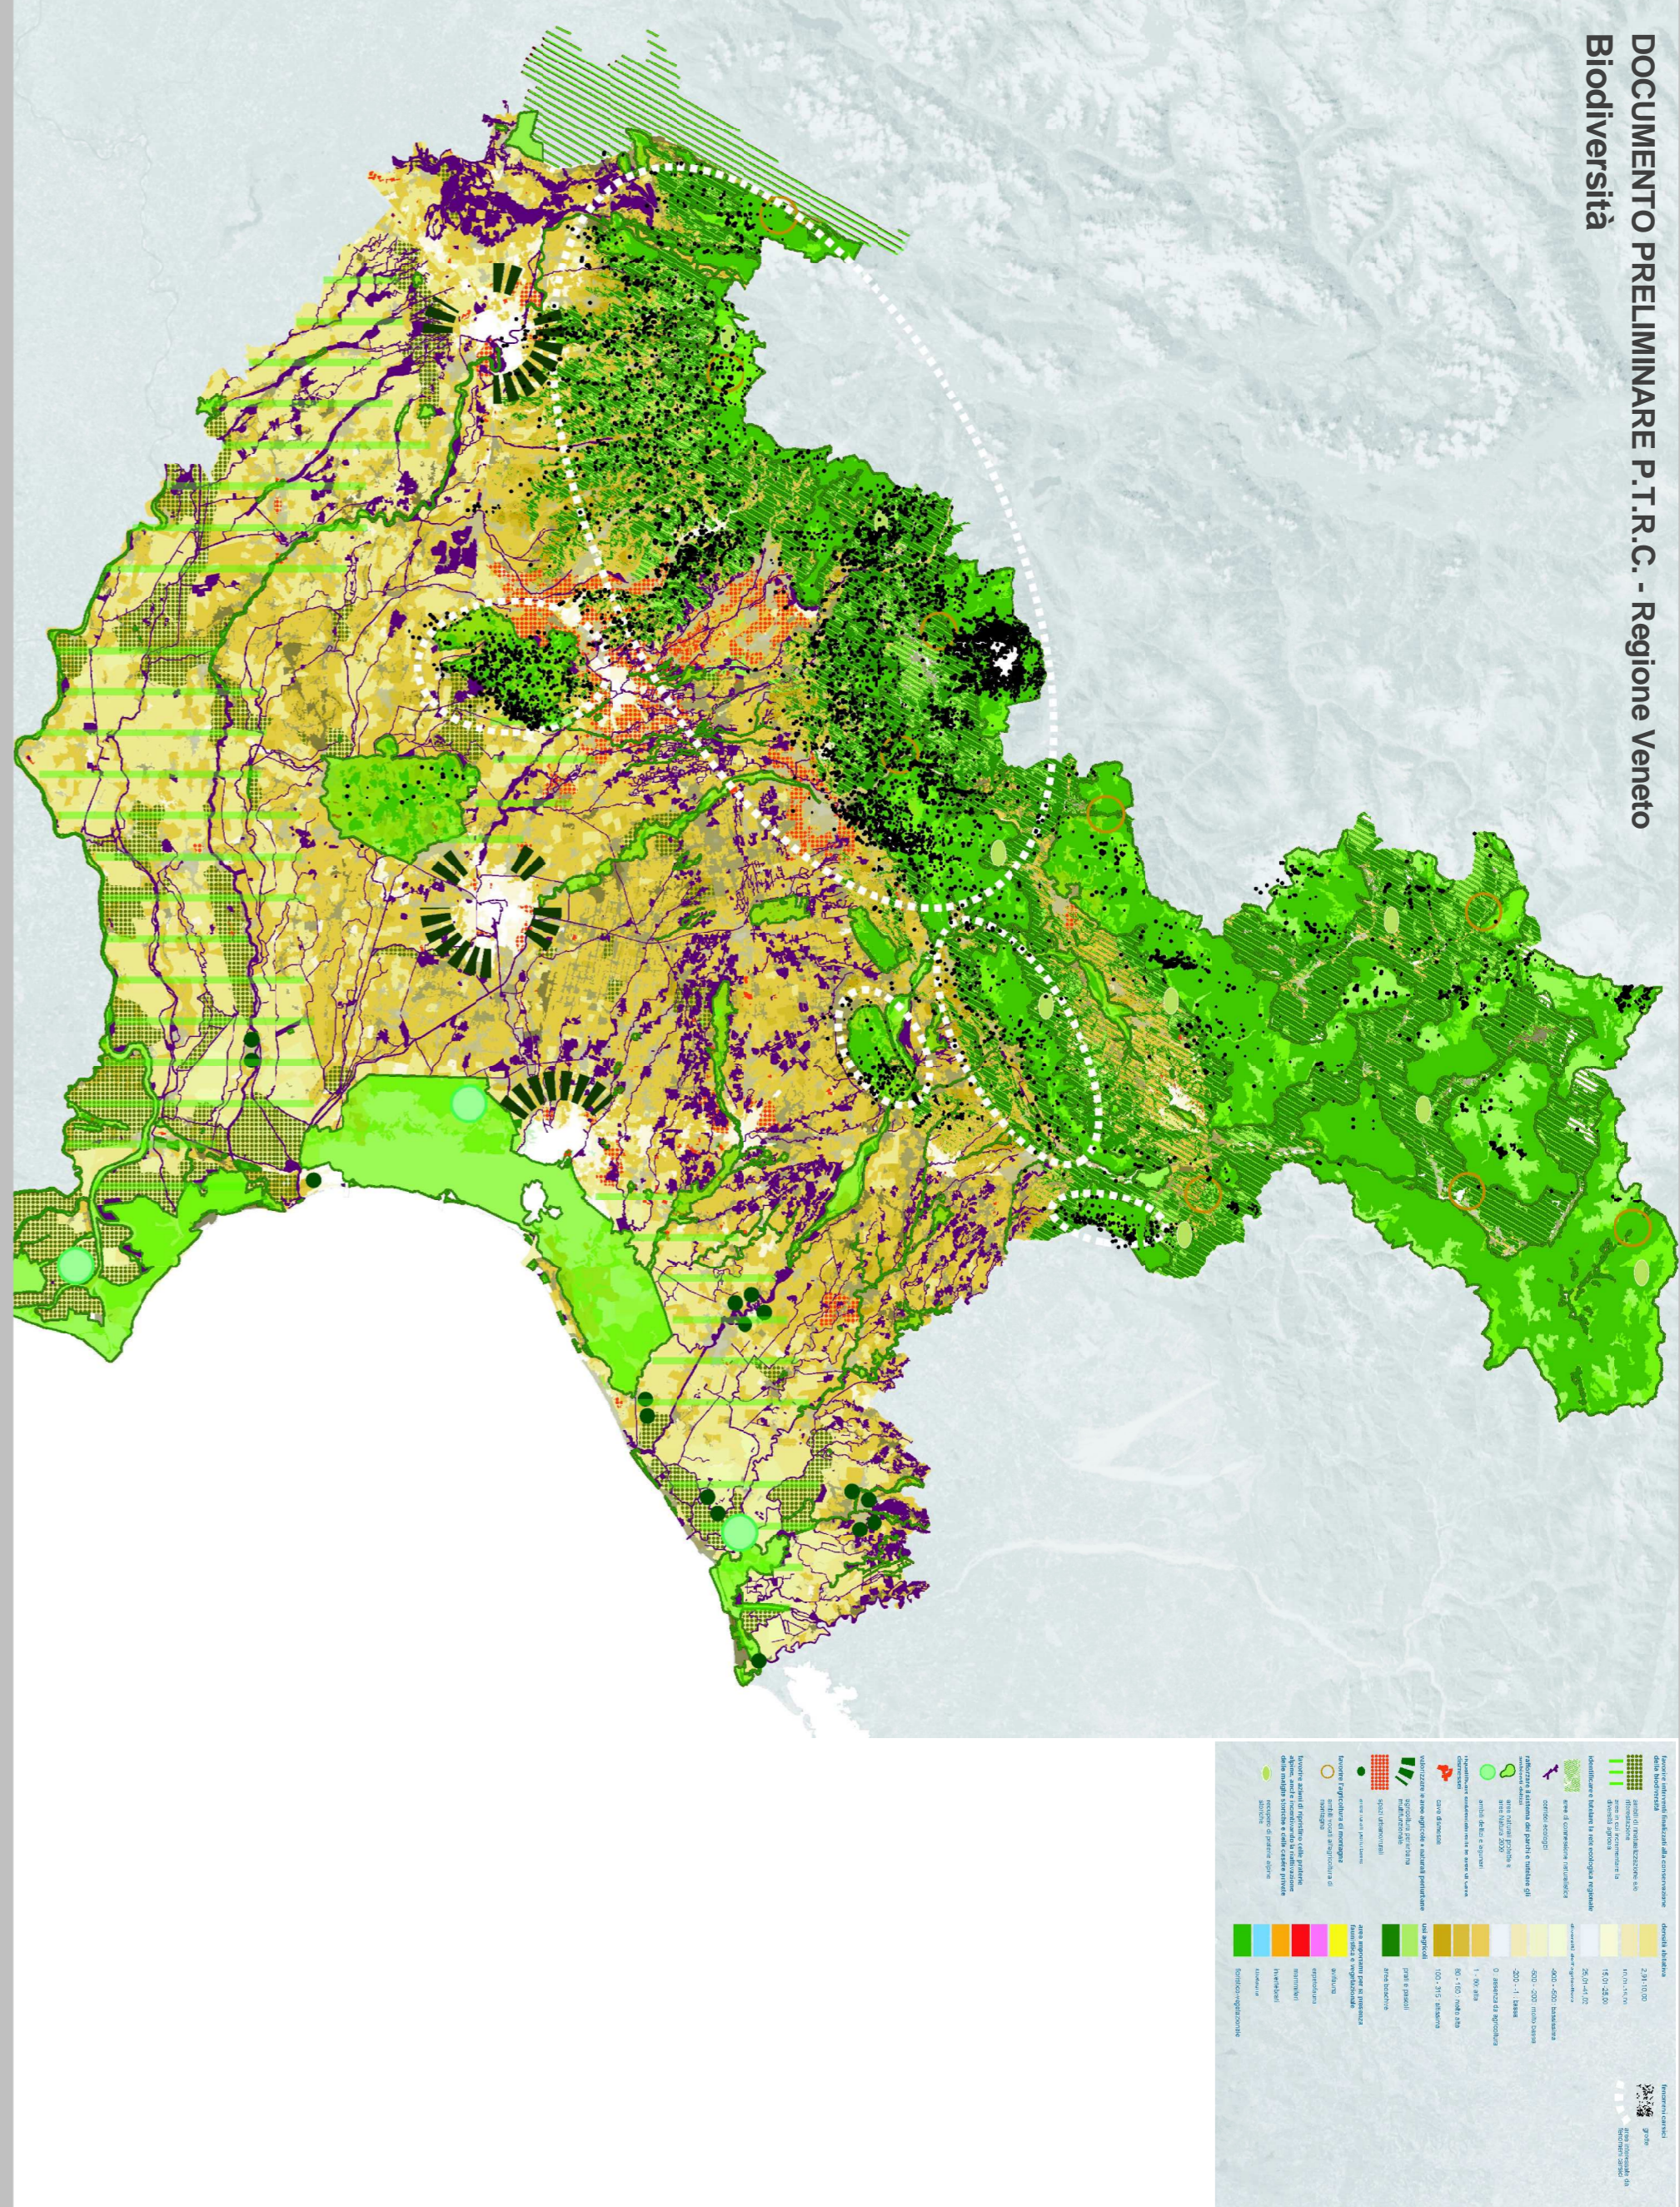

Progettisti:

PAT 2012 **COMUNE DI MONTECCHIO MAGGIORE**

Piano di Assetto del Territorio
Piano Regolatore Comunale LR 11/2004

PIANIFICAZIONE SUPERIORE - QUADRO REGIONALE

Adozione

Il Sindaco
Milena Cecchetto

Il Caposervizio Servizio Urbanistica
Geom. Luigi Schiavo

Pro.Ln. MONT0815

Approvazione

Il Segretario
Dr Costanzo Bonsanto
Il Dirigente Servizio Urbanistica
Arch. Francesco Manelli

Redatto

Verificato

TAV

01.01

Elaborato 01