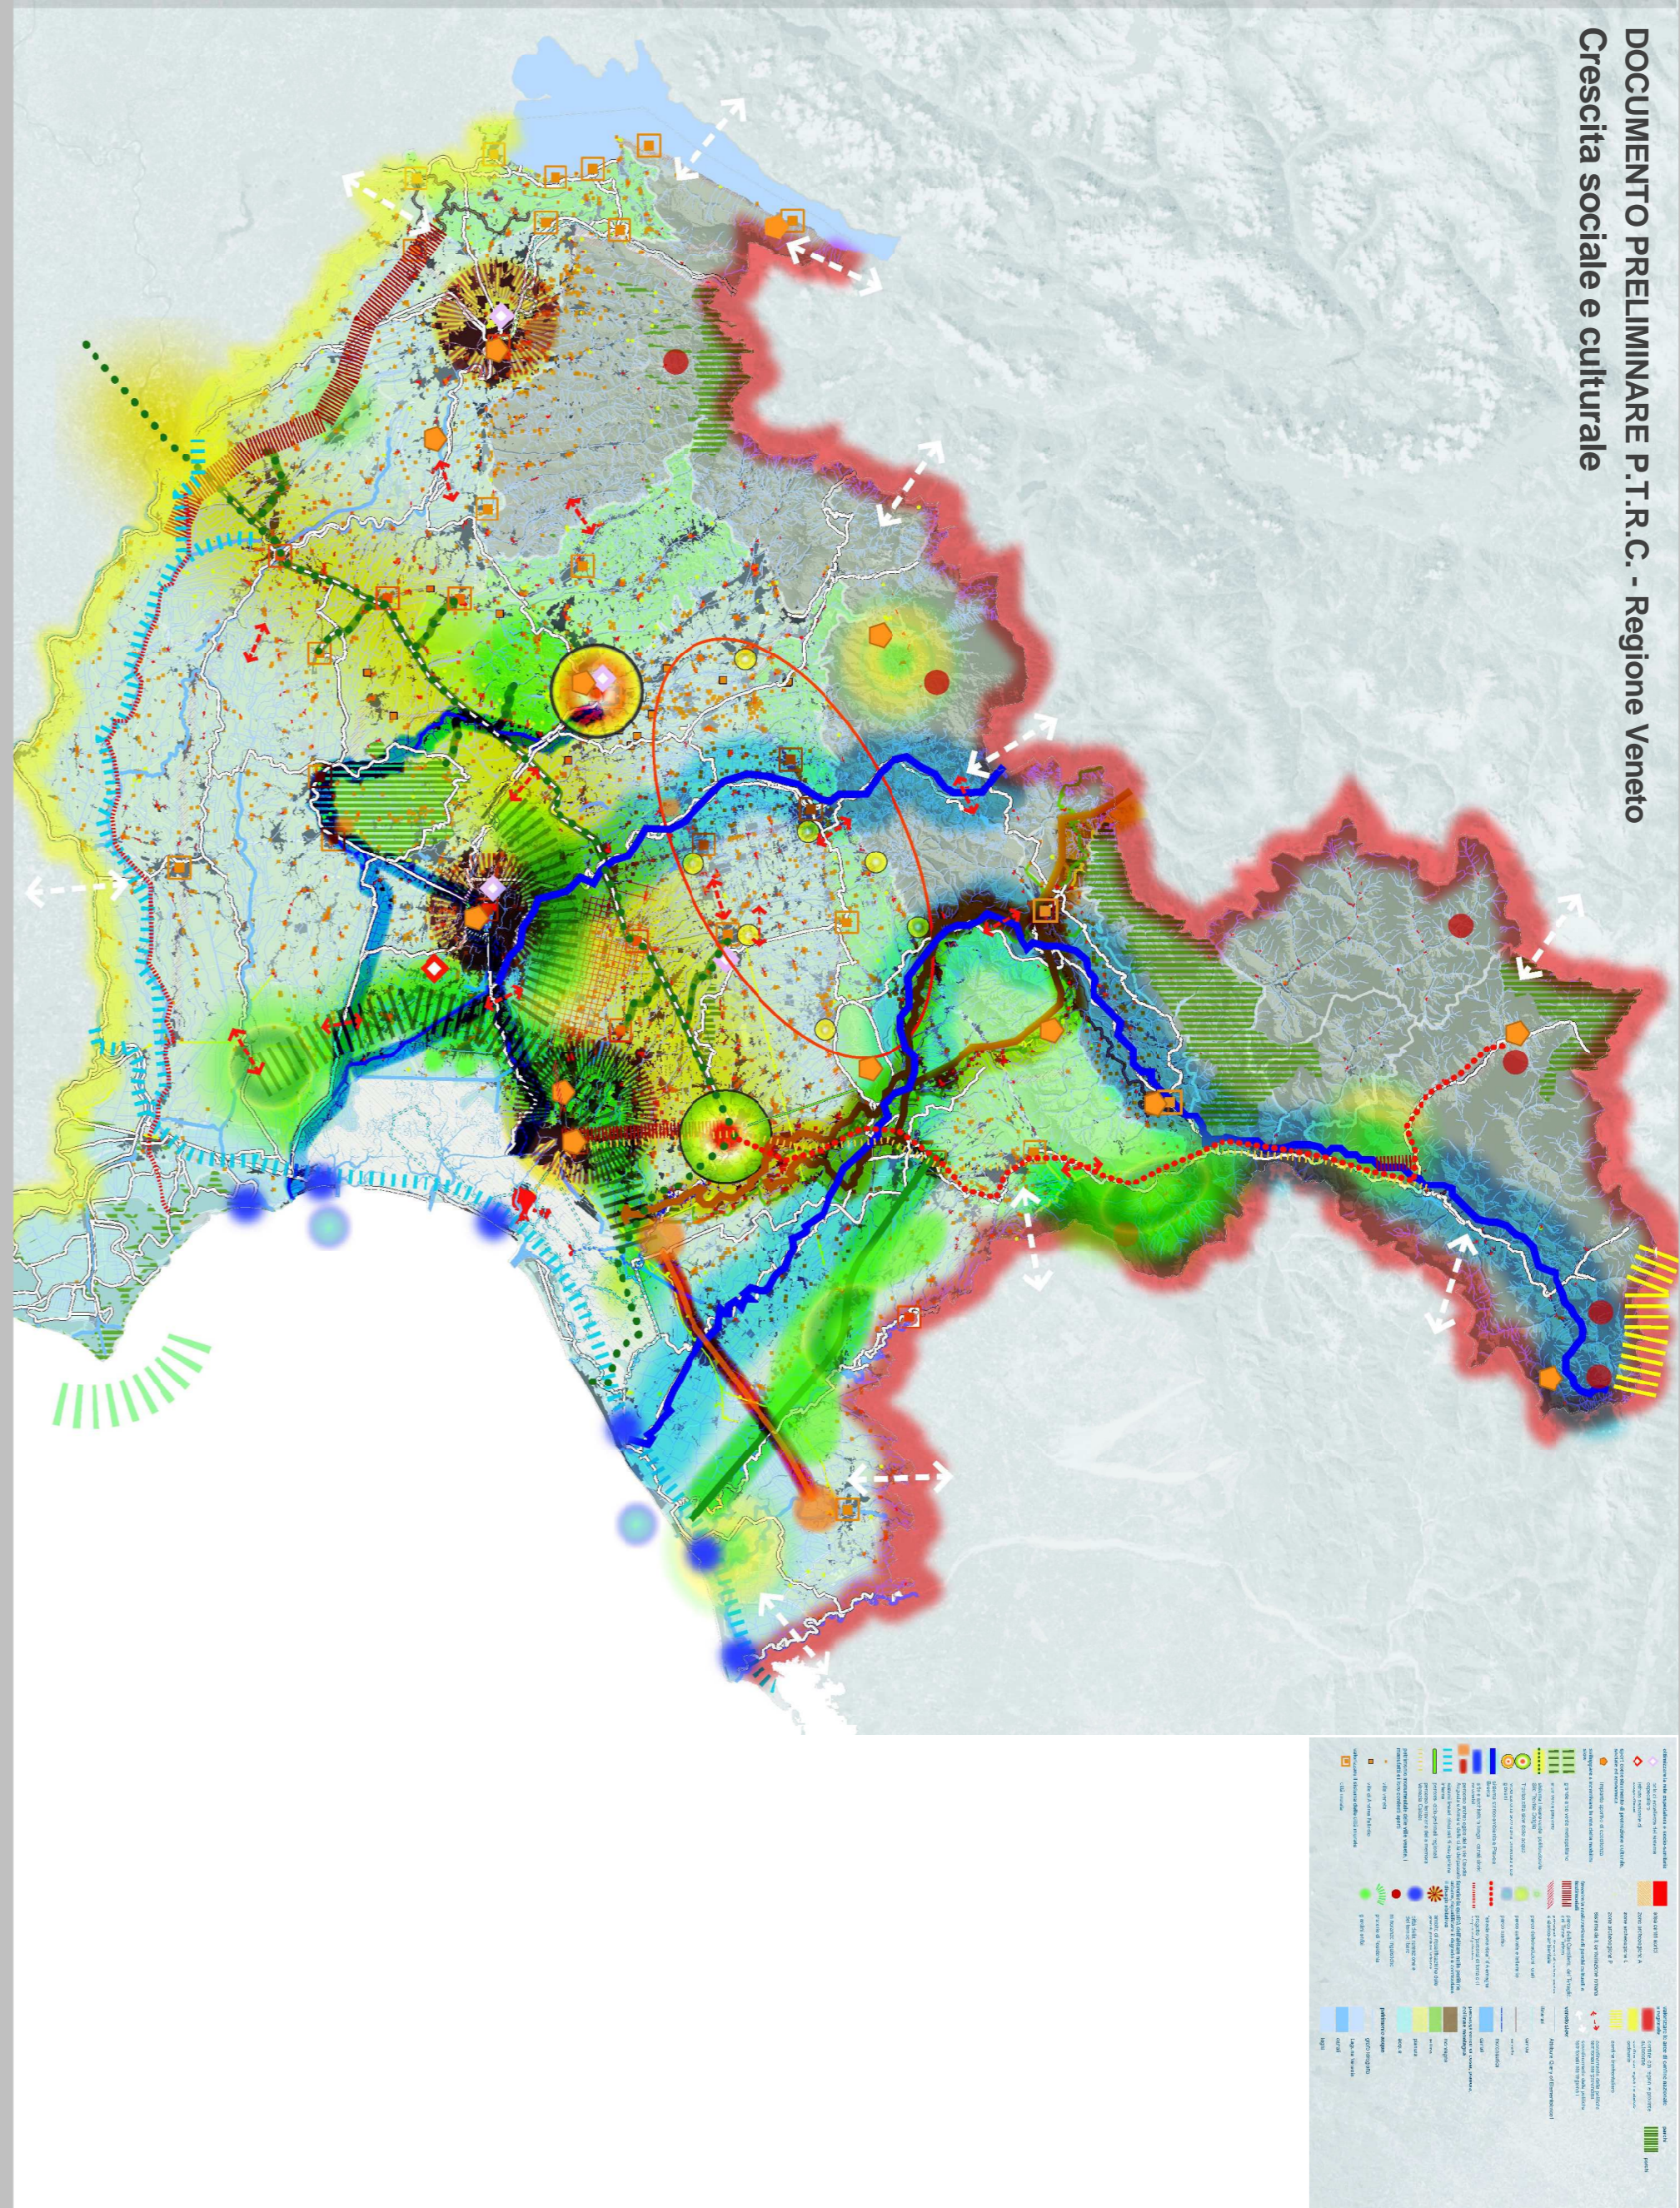

DOCUMENTO PRELIMINARE P.T.R.C. - Regione Veneto
Uso del suolo

DOCUMENTO PRELIMINARE P.T.R.C. - Regione Veneto
Biodiversità

Progettisti:

DOCUMENTO PRELIMINARE P.T.R.C. - Regione Veneto
Crescita sociale e culturale