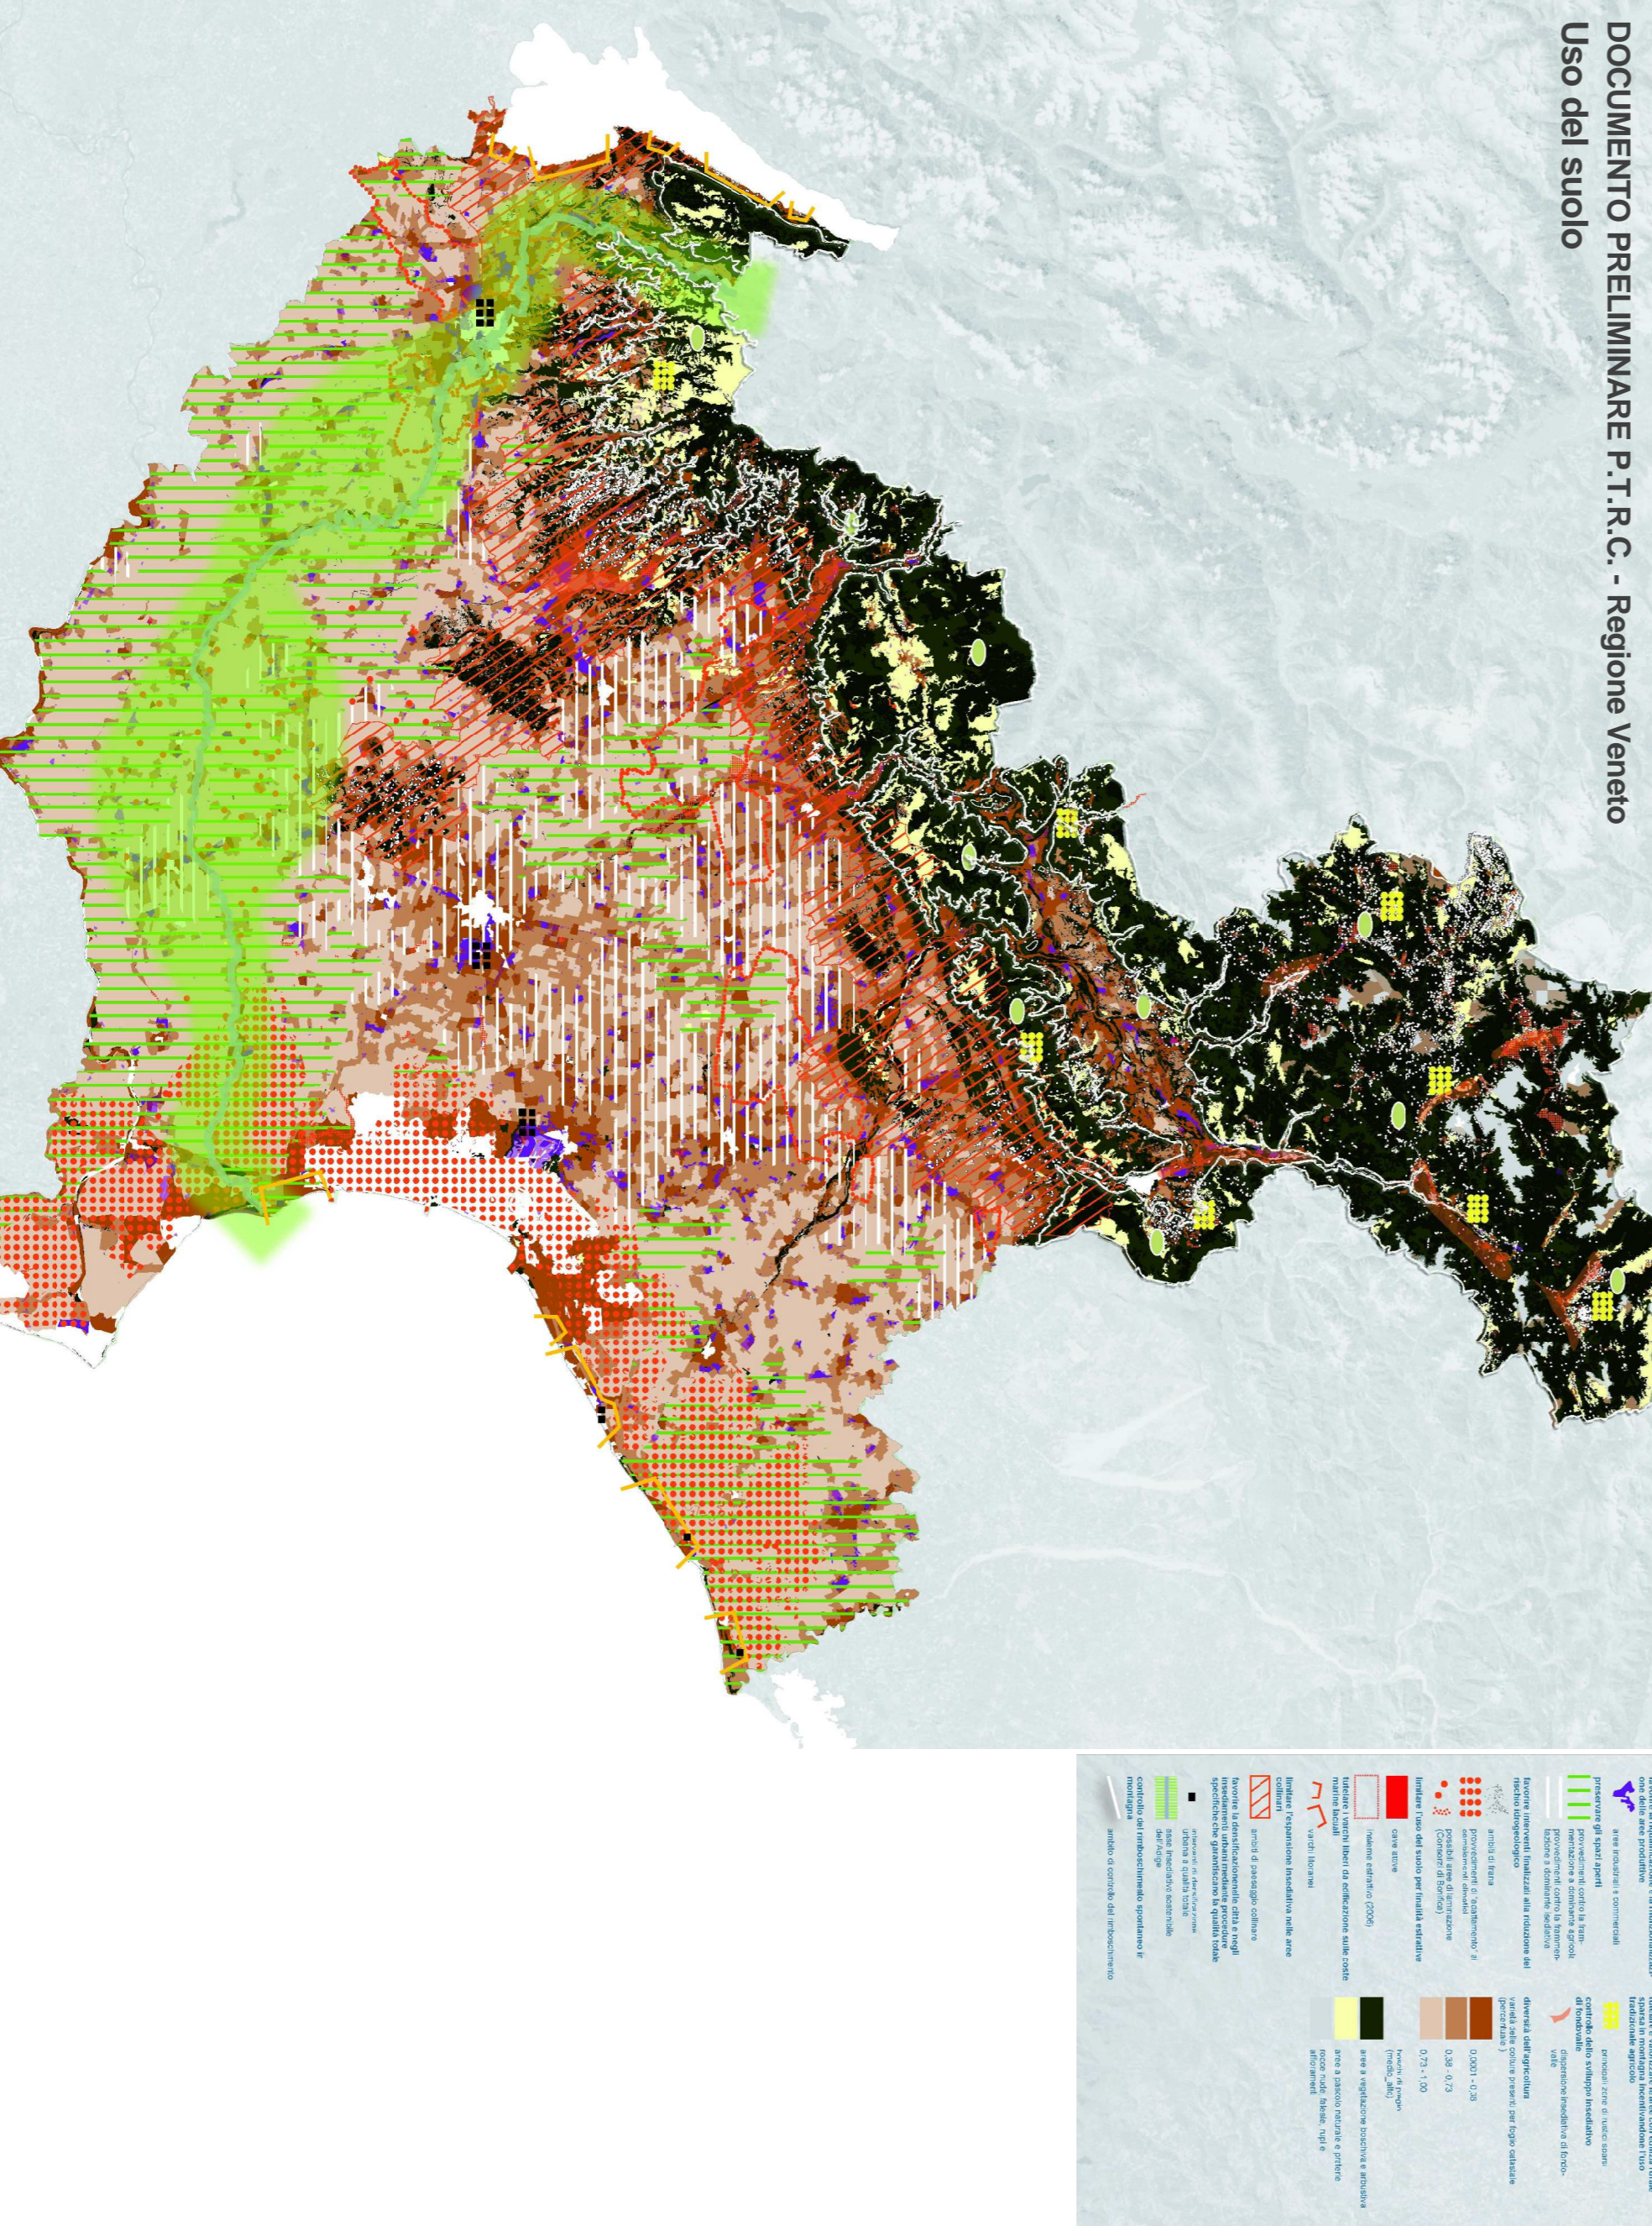

DOCUMENTO PRELIMINARE P.T.R.C. - Regione Veneto
Mobilità

DOCUMENTO PRELIMINARE P.T.R.C. - Regione Veneto
Uso del suolo