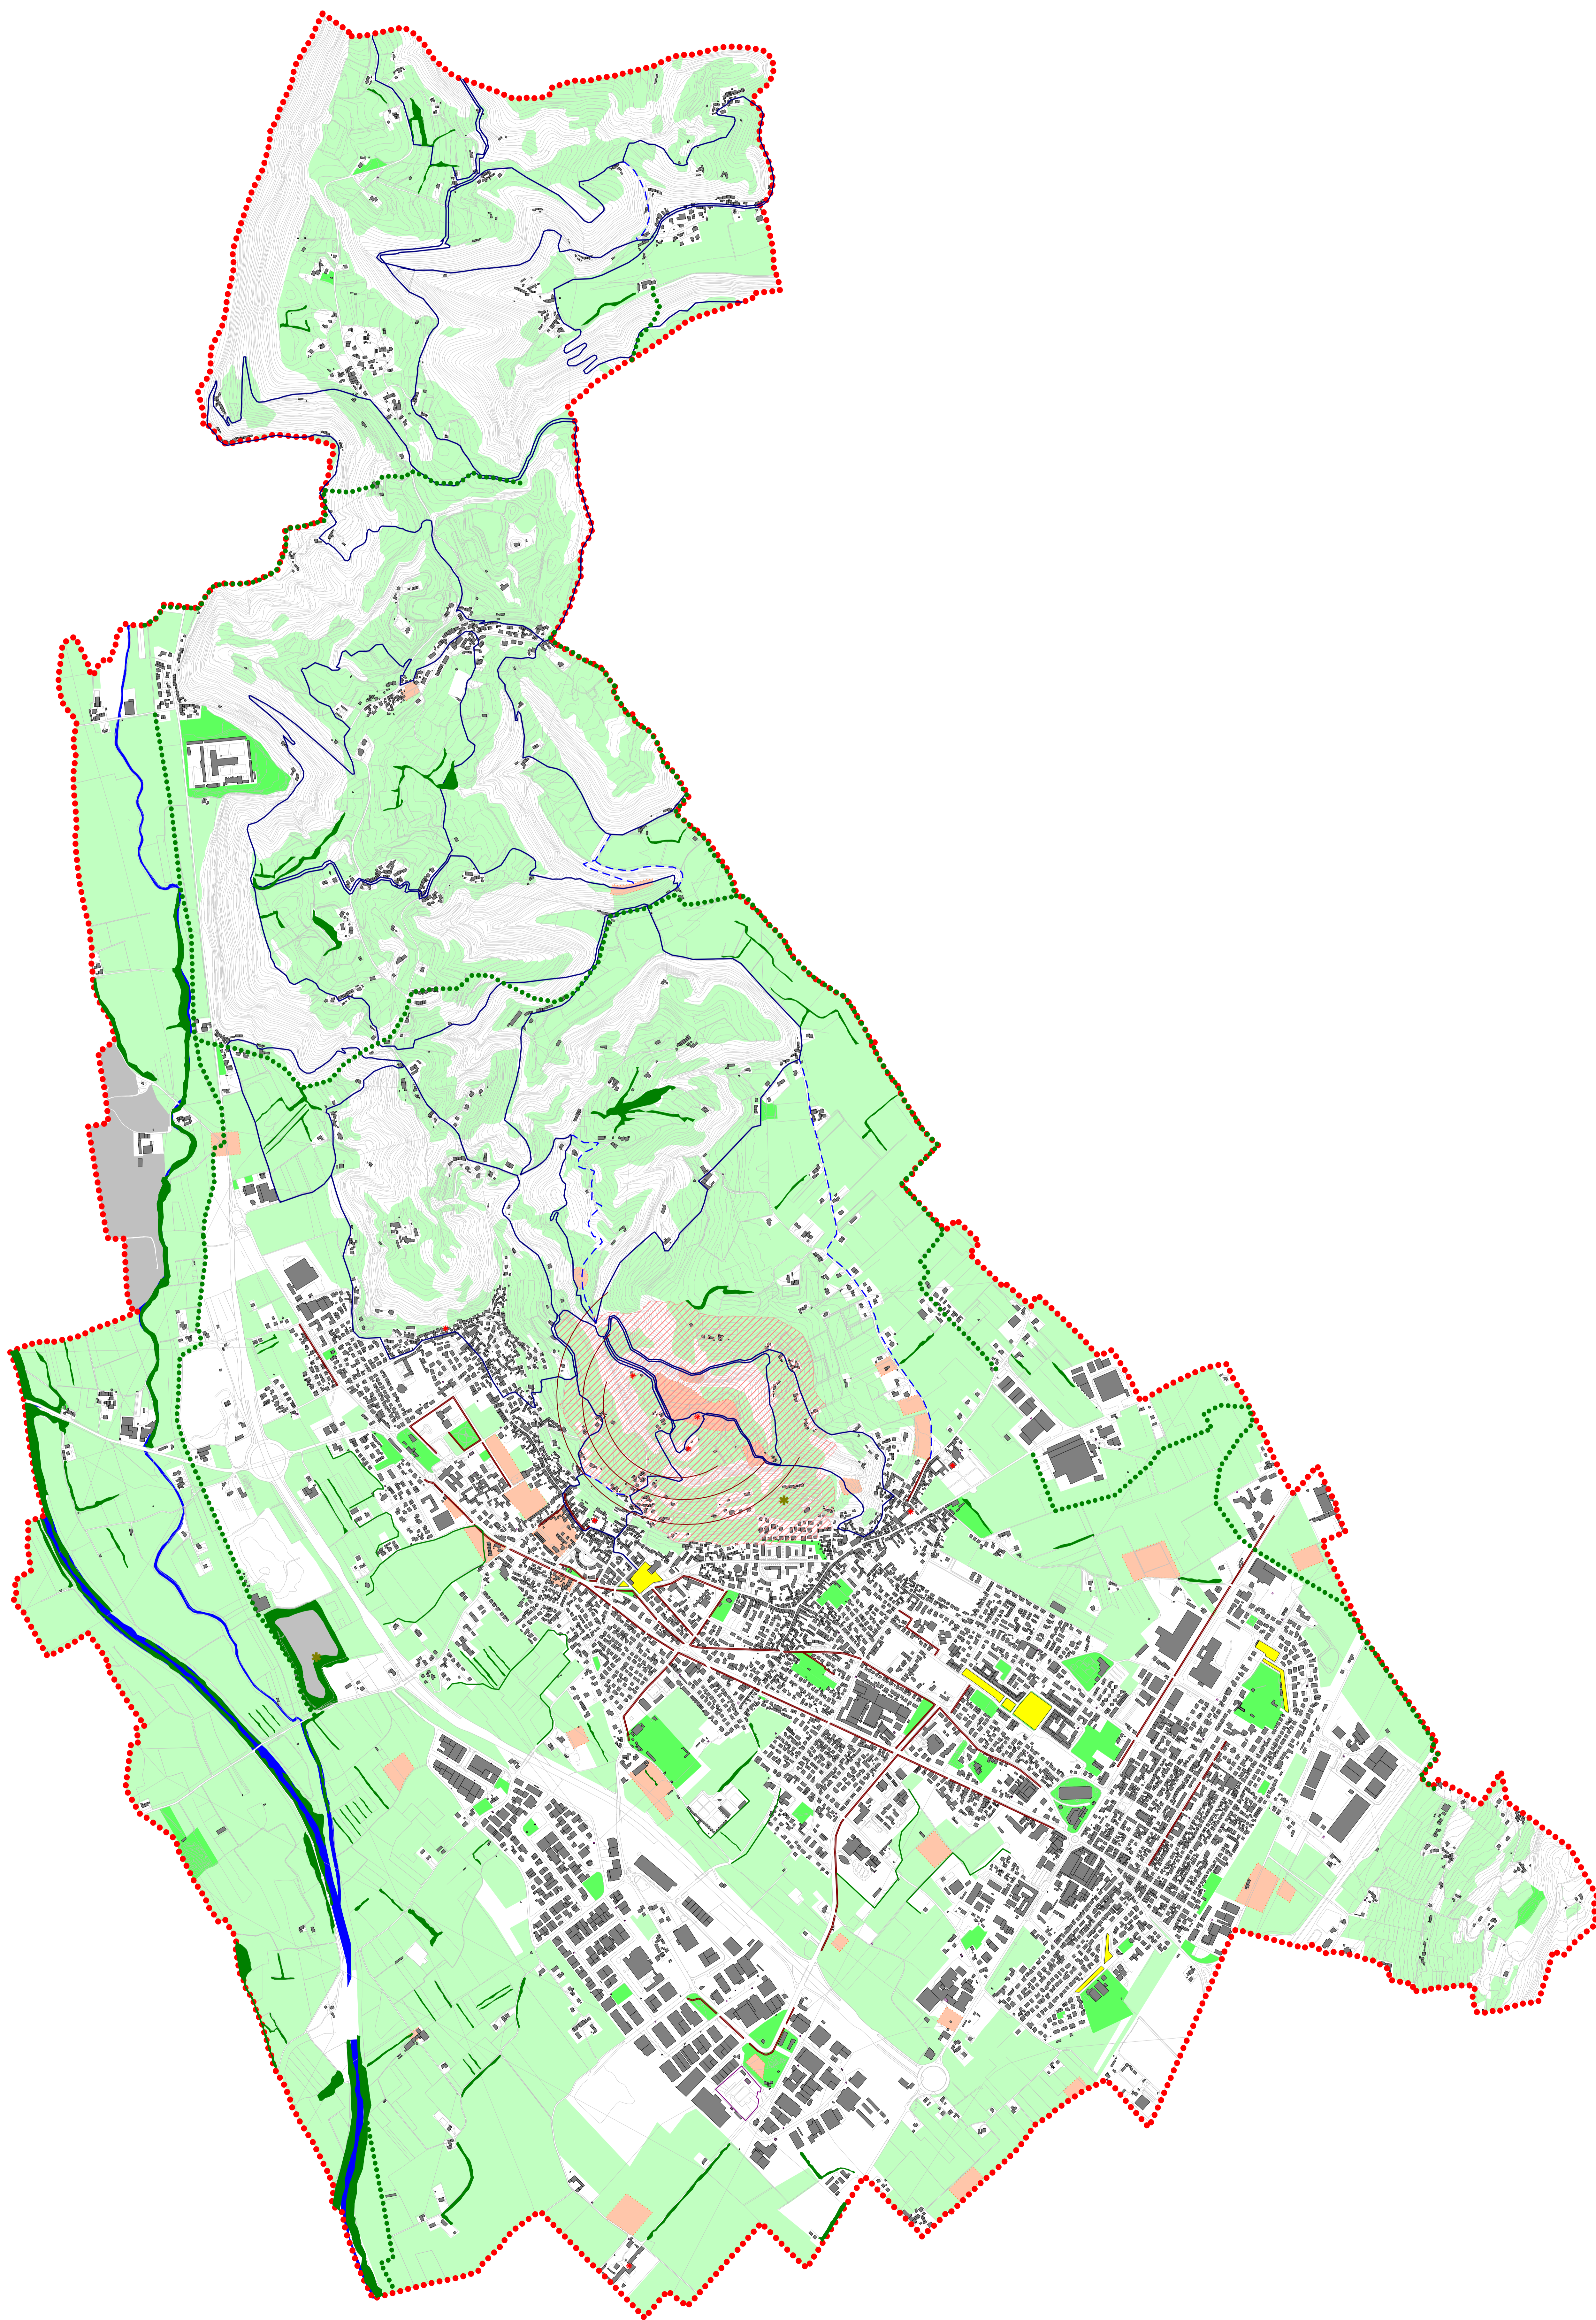

Limite amministrativo comunale

Aree di tutela archeologica (da PRG vigente)

Aree di tutela paesaggistica (da PRG vigente)

Spazi pubblici - piazze

Reti ecologiche - Corridoi

Connettività ecologica

Varco di penetrazione ambientale e rurale

Biologi proposti dal Documento Preliminare

Elementi panoramici

Percorsi cicloturistici - itinerario

Piste ciclabili urbane

Spazi aperti e spazi integrati a valenza ambientale e paesaggistica

Aree attrezzate a verde, gioco e sport

Corsi d'acqua, torrenti, canali, rogge

Sepi ed ecotoni

Aree estrattive

Edificato

legenda

Progettisti:
Urbanistica: Barbara Bonaventura
Architettura: Valeria Pozzani
Urbanistica: Luca Di Giuseppe
Pianificazione: Luca Pozzani
Pagine: 128
Raffigurazione: Barbara Bonaventura

Direttore:
Dott. Sc. Arch. Luca Di Giuseppe
Ing. Chiara Lucifora

Prova, Montecchio Maggiore
Redatto
Verificato

Il Comune Servizio Urbanistica
Geom. Luigi Scalfaro

Adozione
Approvazione

PAT 2012 COMUNE DI MONTECCHIO MAGGIORE

Piano di Assetto del Territorio
Piano Regolatore Comunale L.R. 11/2004
**SISTEMA AMBIENTALE E DEI BENI STORICO-CULTURALI
E ARCHITETTONICI**

TAV. **10.01**
Elaborato 38
scala 1:10.000