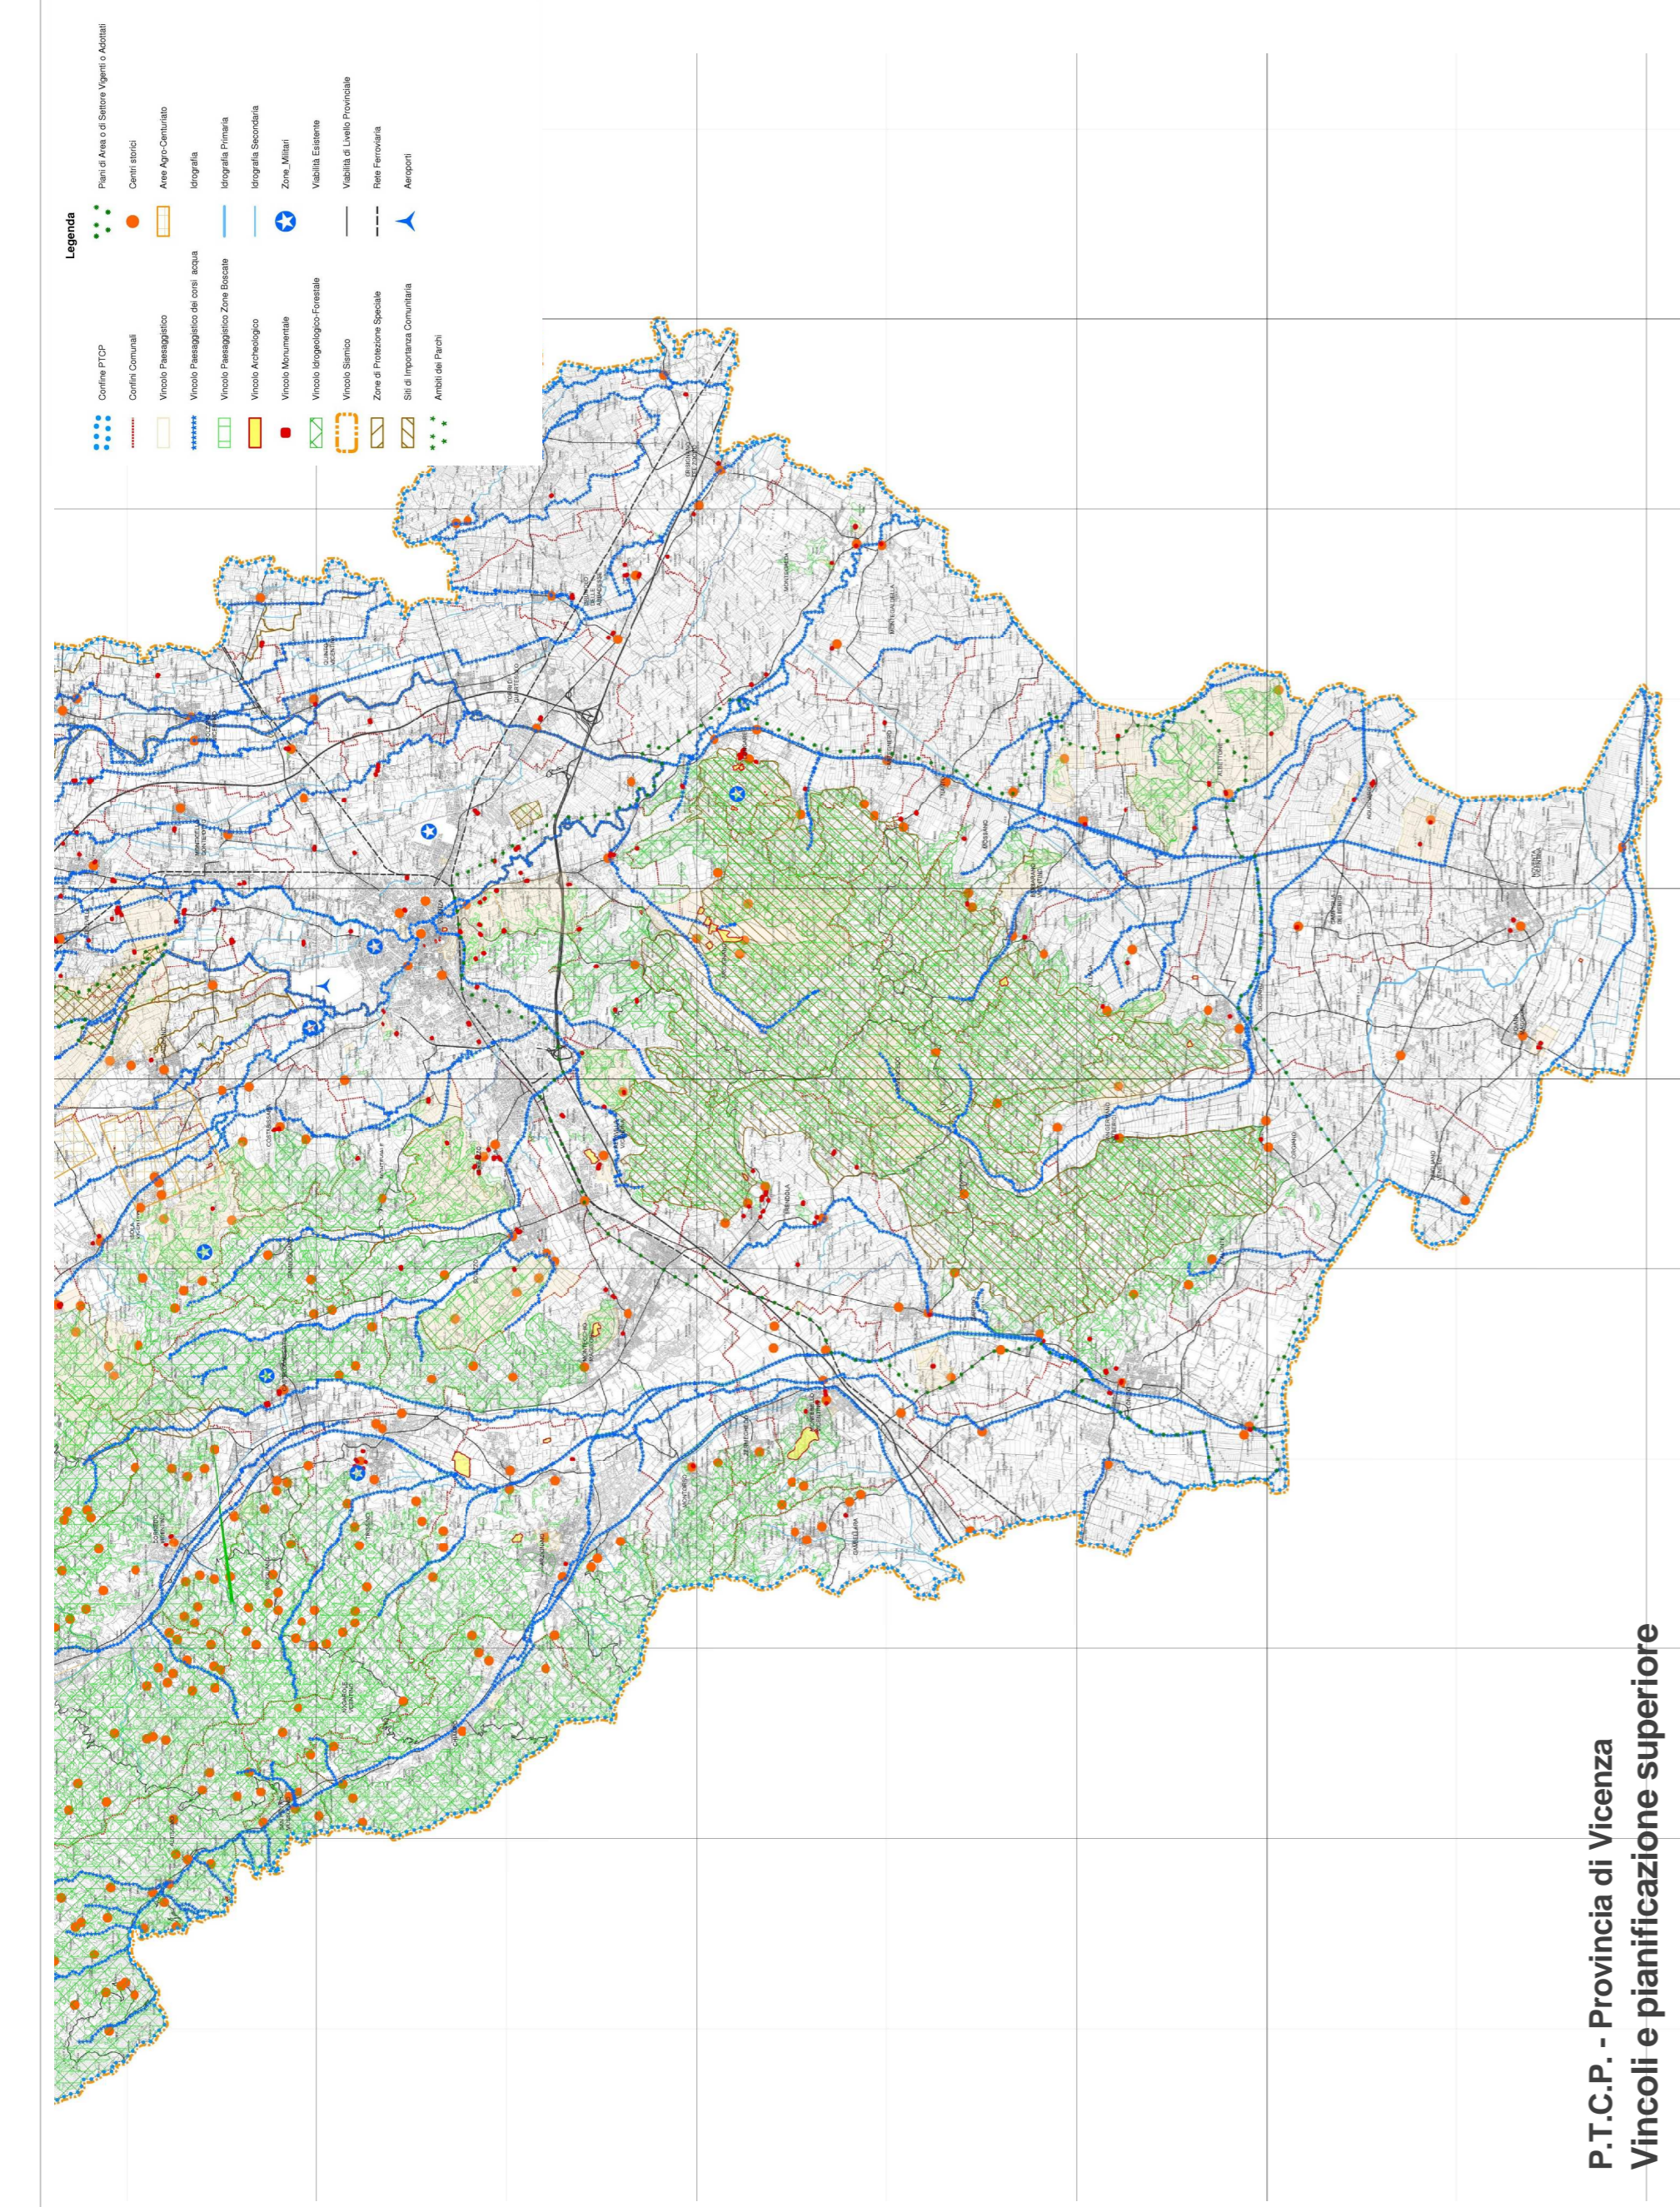

P.T.C.P. - Provincia di Vicenza
Carta delle fragilità

P.T.C.P. - Provincia di Vicenza
Vincoli e pianificazione superiore