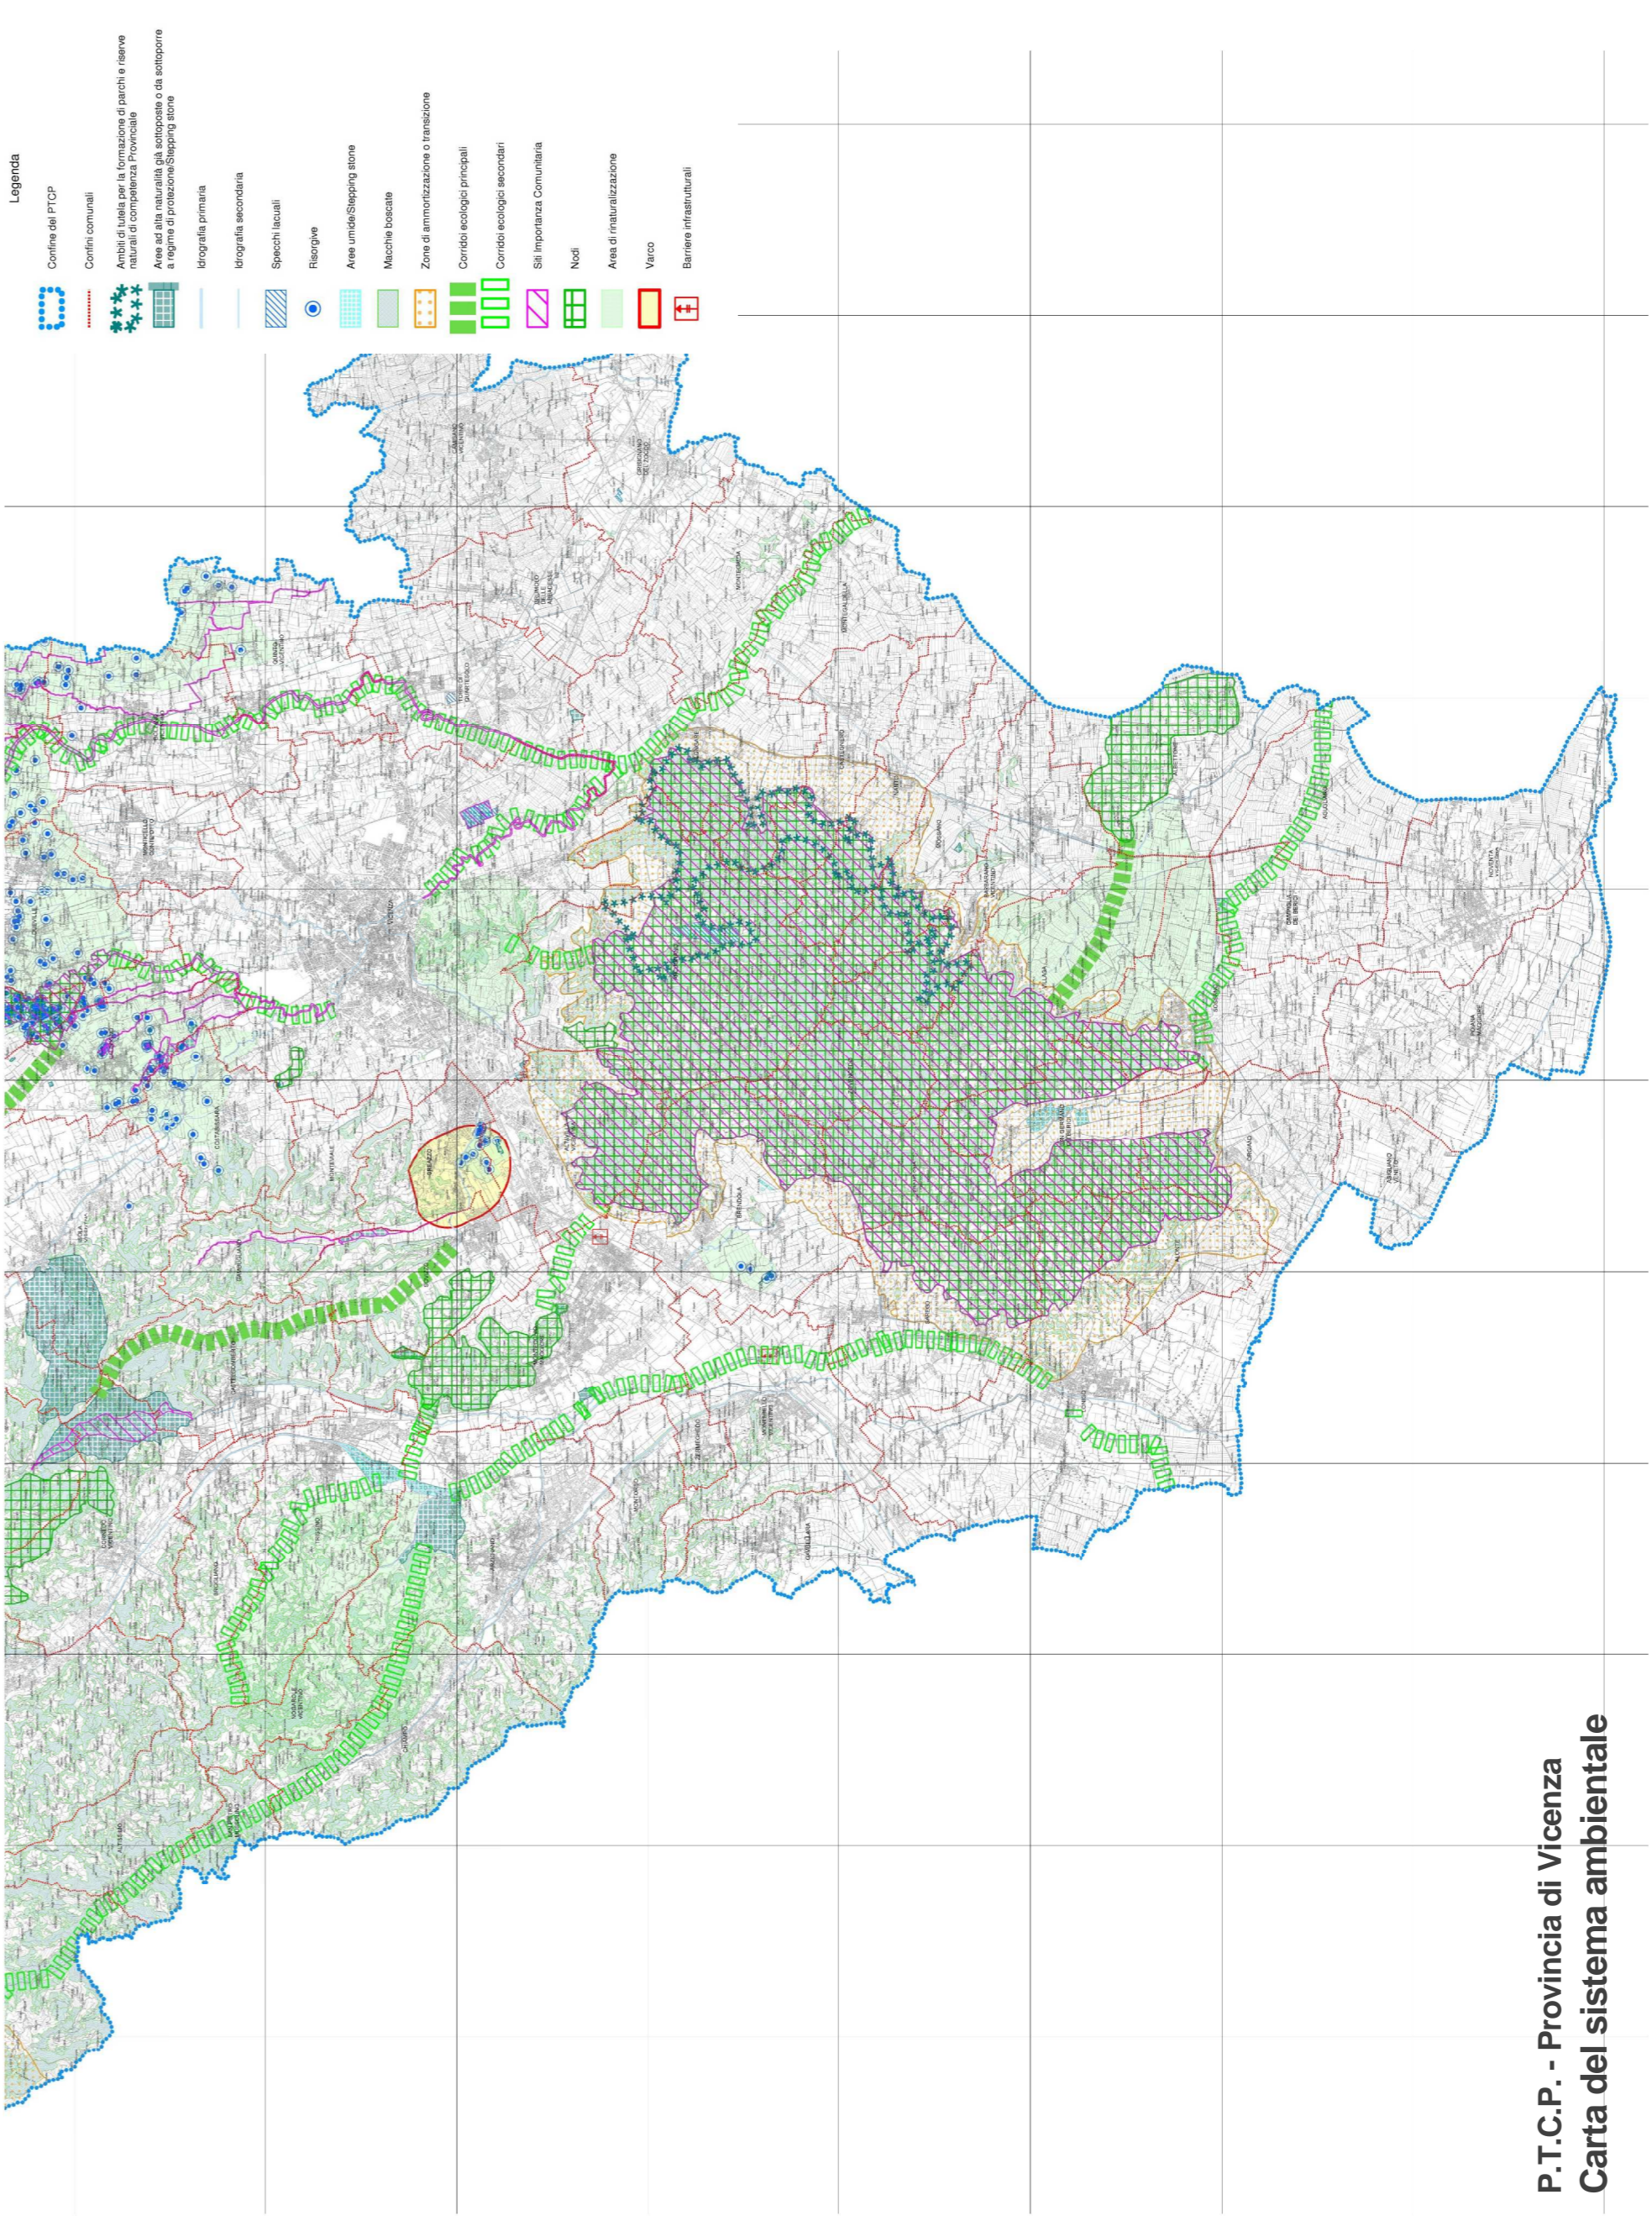

P.T.C.P. - Provincia di Vicenza
Vincoli e pianificazione superiore

P.T.C.P. - Provincia di Vicenza
Sistema insediativo - infrastrutturale

P.T.C.P. - Provincia di Vicenza
Carta del sistema ambientale

Adozione
Il Sindaco
Milena Cecchetti

Approvazione
Il Dirigente Servizio Urbanistica
Dr Costanzo Bonisio

Arch. Francesco Manelli

PLANIFICAZIONE SUPERIORE - QUADRO PROVINCIALE

Piano Regolatore Comunale LR 11/2004
Piano di Assetto del Territorio

COMUNE DI MONTECCHIO MAGGIORE

PAT 2012

TAV. 01.02
Elaborato 02

Progettisti:
Urbanista Raffaele Geronetti
Urbanista Daniele Fallo
Architeto Sergio Vendramin
Urbanista Lisa De Gasperi
Urbanista Fabio Roman
Ing. Chiara Lucantoni
Dra. Sc. Arch. Lucia Faltran

Geologo Enrico Nucoli
Geologo Lorenza Benedetti
Agr. Forestale Marco Parca

Quadro Consorzio: Arcadia SIF