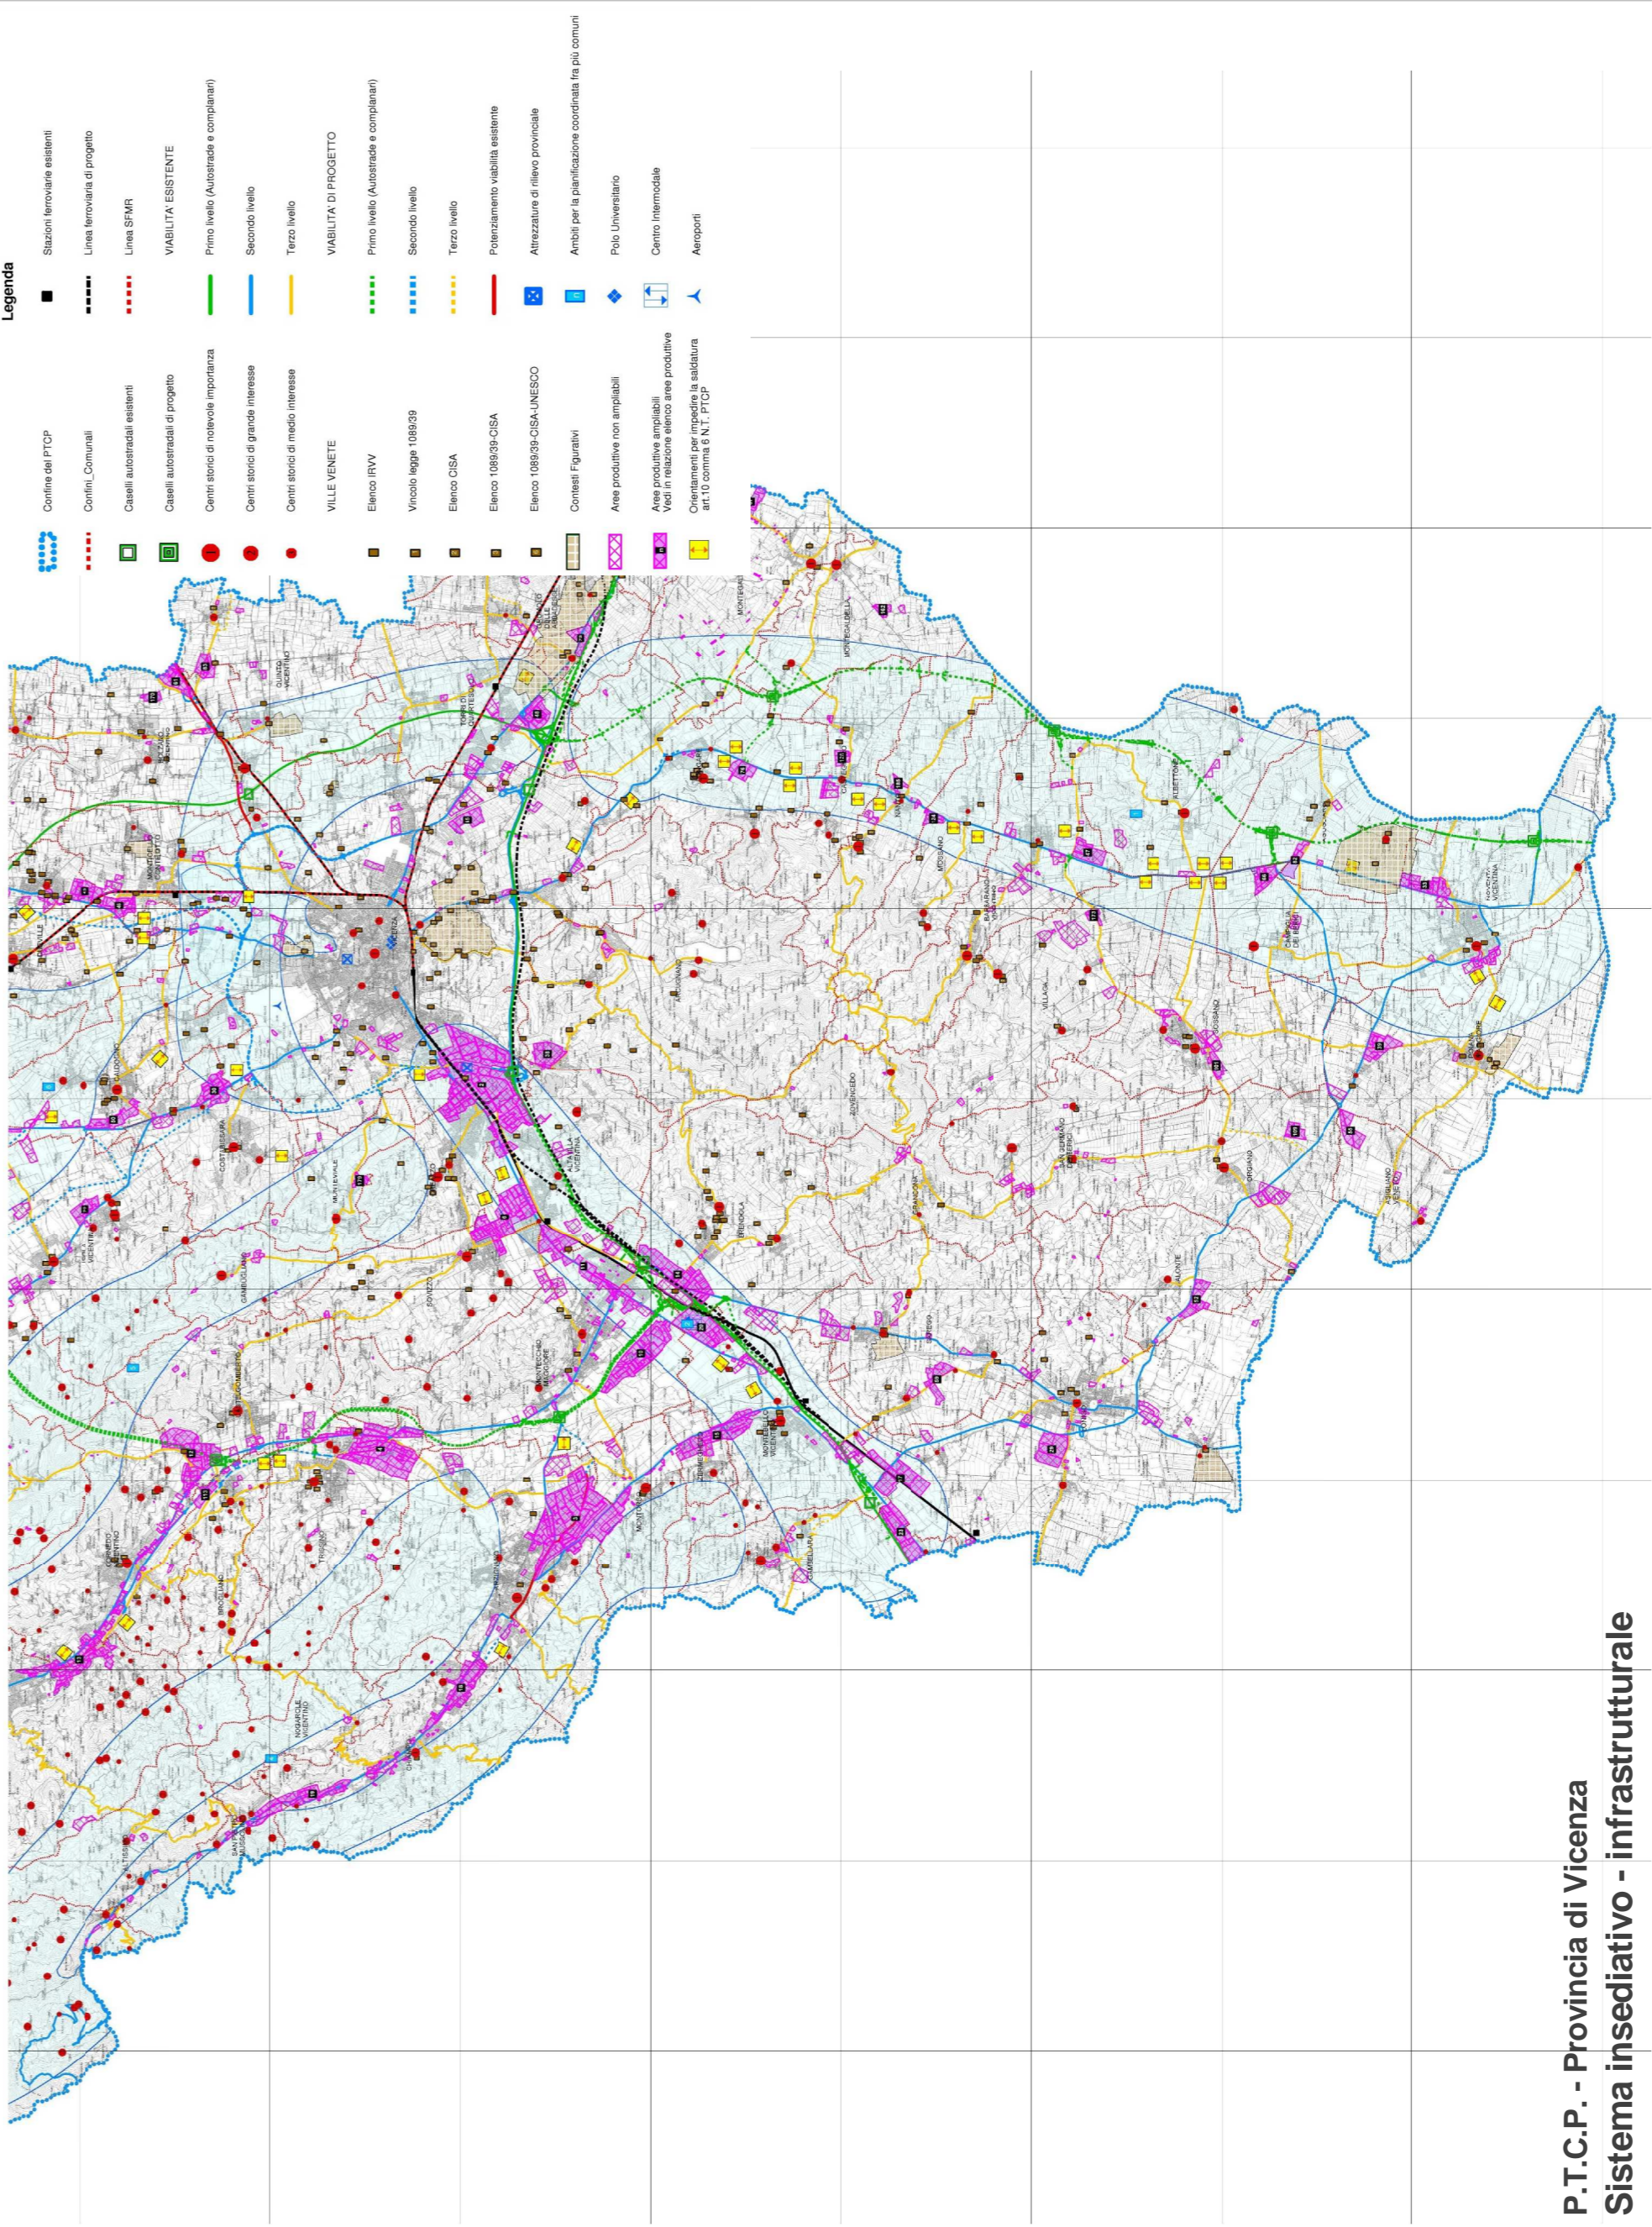

Adozione
Il Sindaco
Milena Cecchetti

Approvazione
Il Dirigente Servizio Urbanistica
Dr Costanzo Bonisio

Arch. Francesco Manelli

PLANIFICAZIONE SUPERIORE - QUADRO PROVINCIALE

Piano Regolatore Comunale LR 11/2004
Piano di Assetto del Territorio

COMUNE DI MONTECCHIO MAGGIORE

PAT 2012

TAV. 01.02
Elaborato 02

Progettisti:
Urbanista Raffaele Geronetti
Urbanista Daniele Fallo
Architeto Sergio Vendramin
Urbanista Lisa De Gasperi
Urbanista Fabio Roman
Ing. Chiara Lucantoni
Dra. Sc. Arch. Lucia Faltran

Geologo Enrico Nucoli
Geologo Lorenza Benedetti
Agr. Forestale Marco Parca

Quadro Consorzio: Arcadia SIF