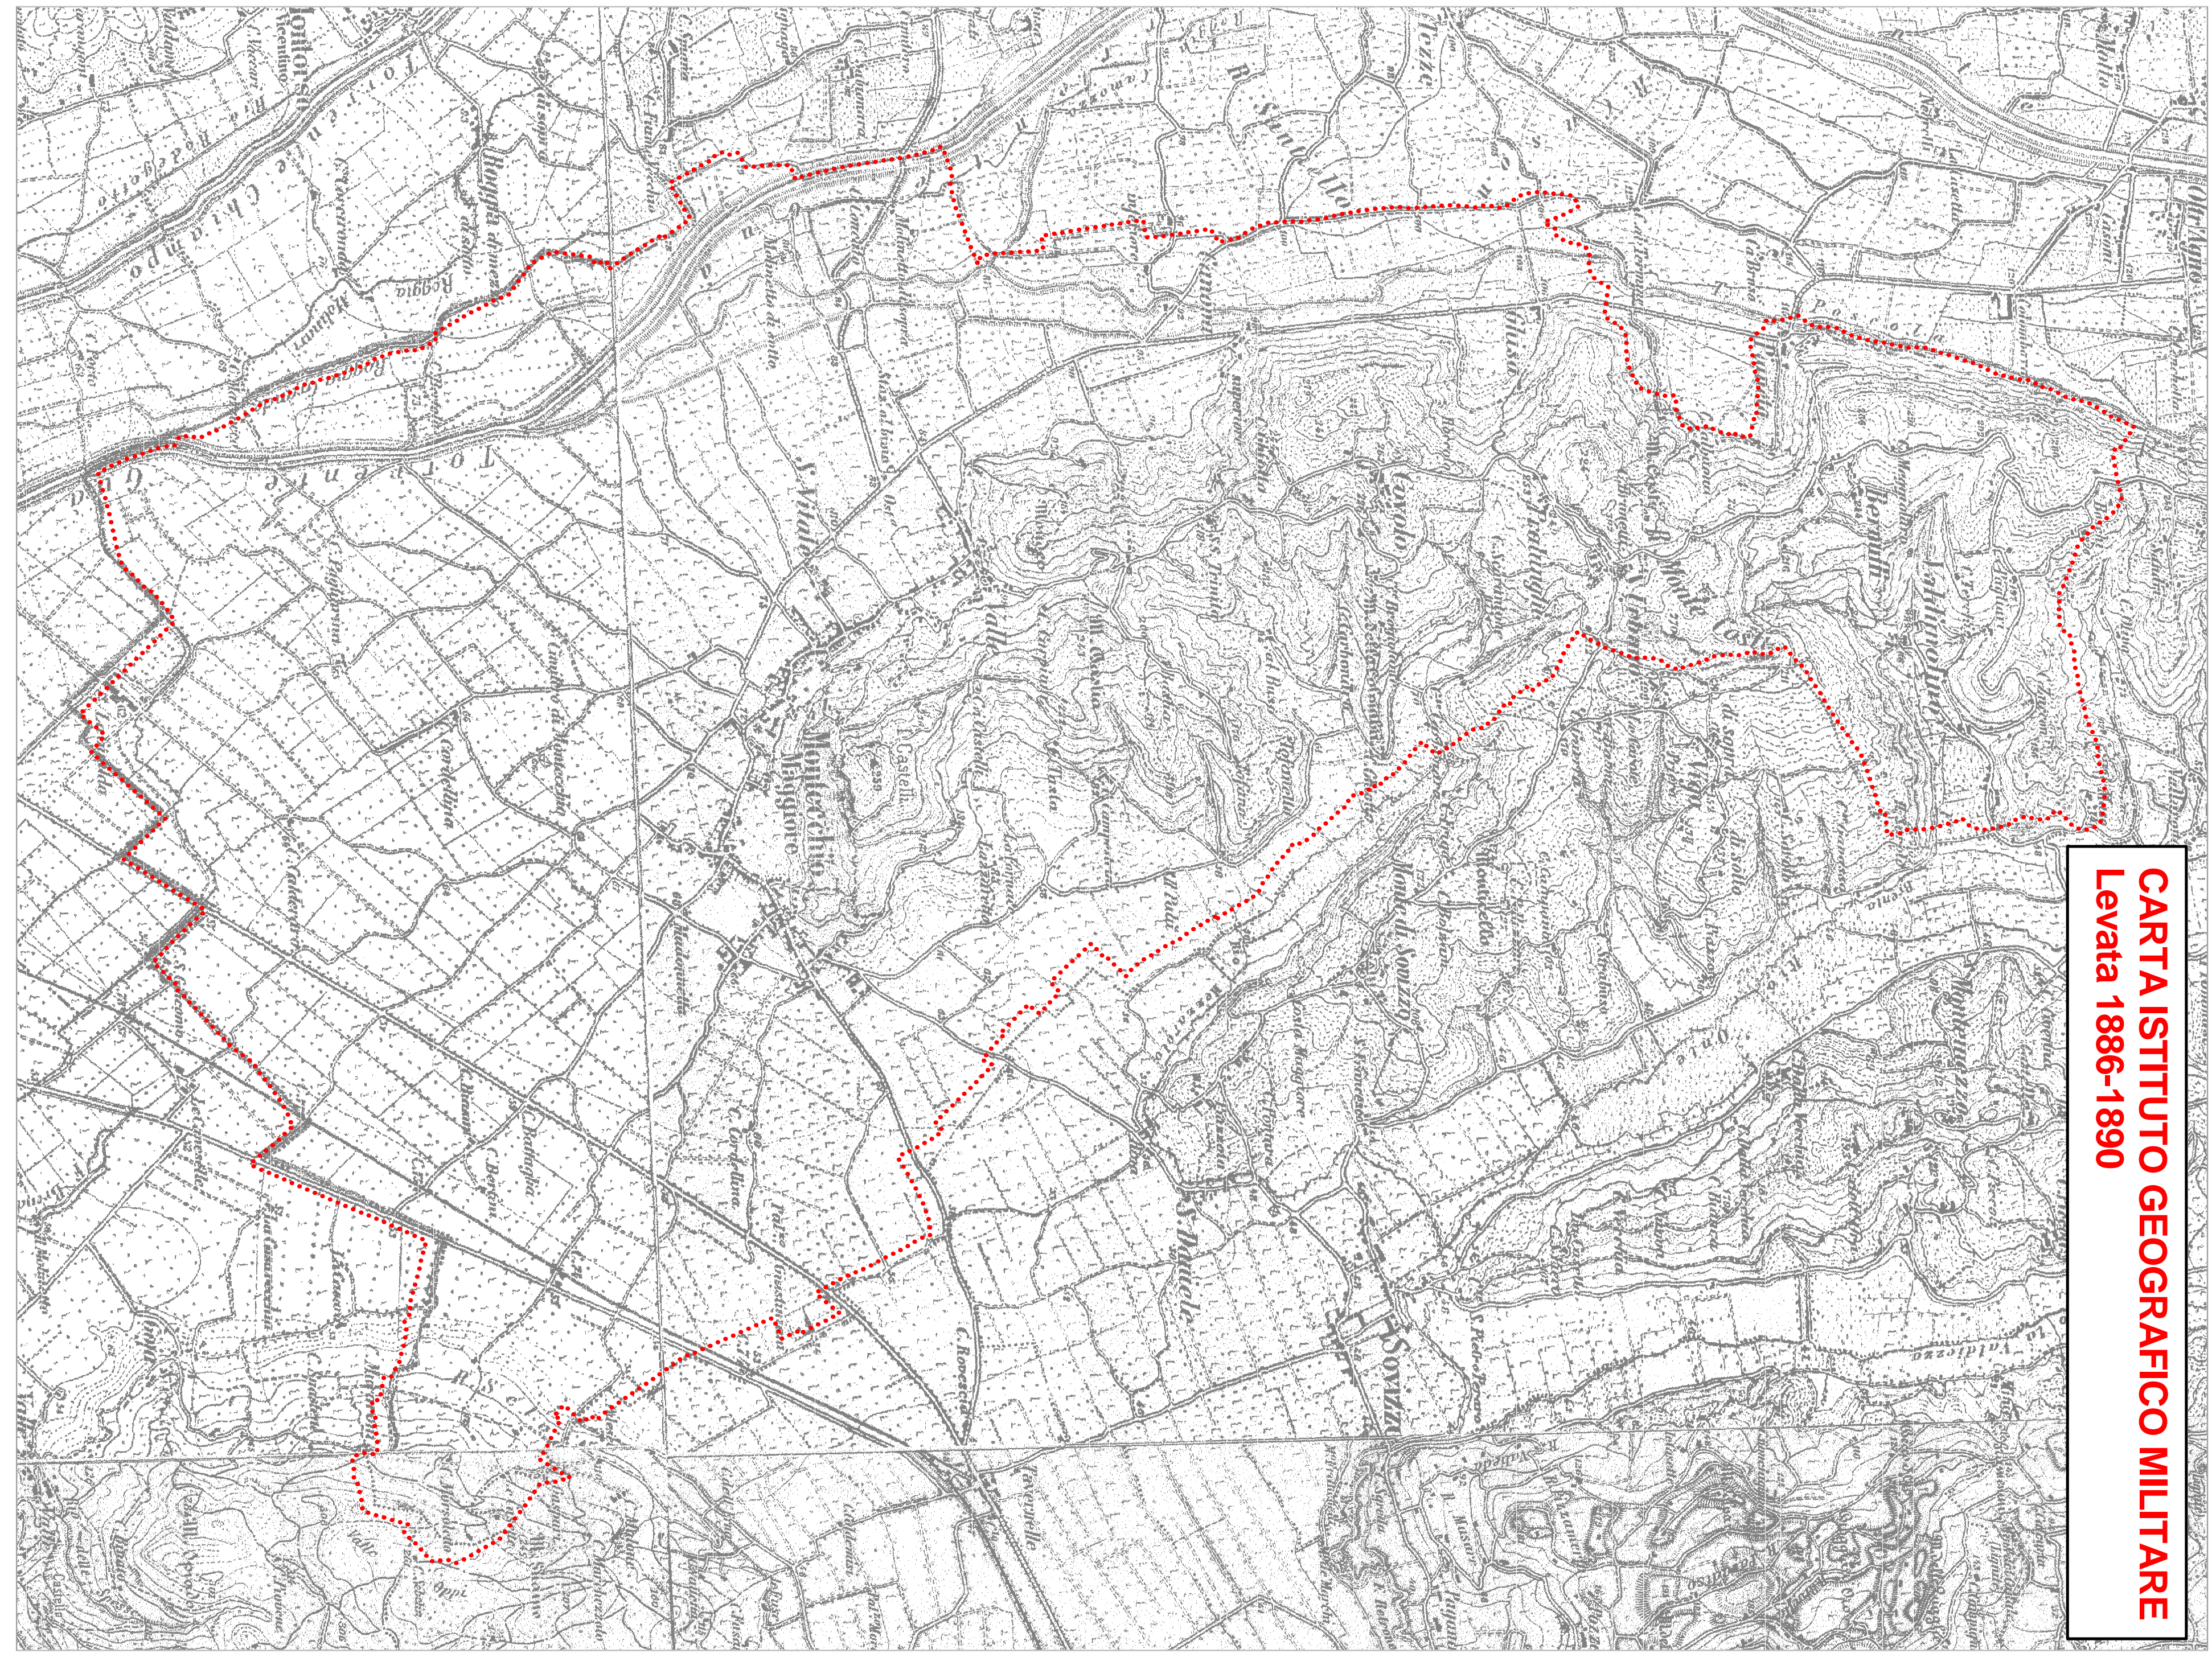

CARTA MILITARE DEL DUCATO DI VENEZIA
ANTON VON ZACH - 1799-1805

CARTA ISTITUTO GEOGRAFICO MILITARE
Aggiornamento 1953

CARTA ISTITUTO GEOGRAFICO MILITARE
Levata 1886-1890