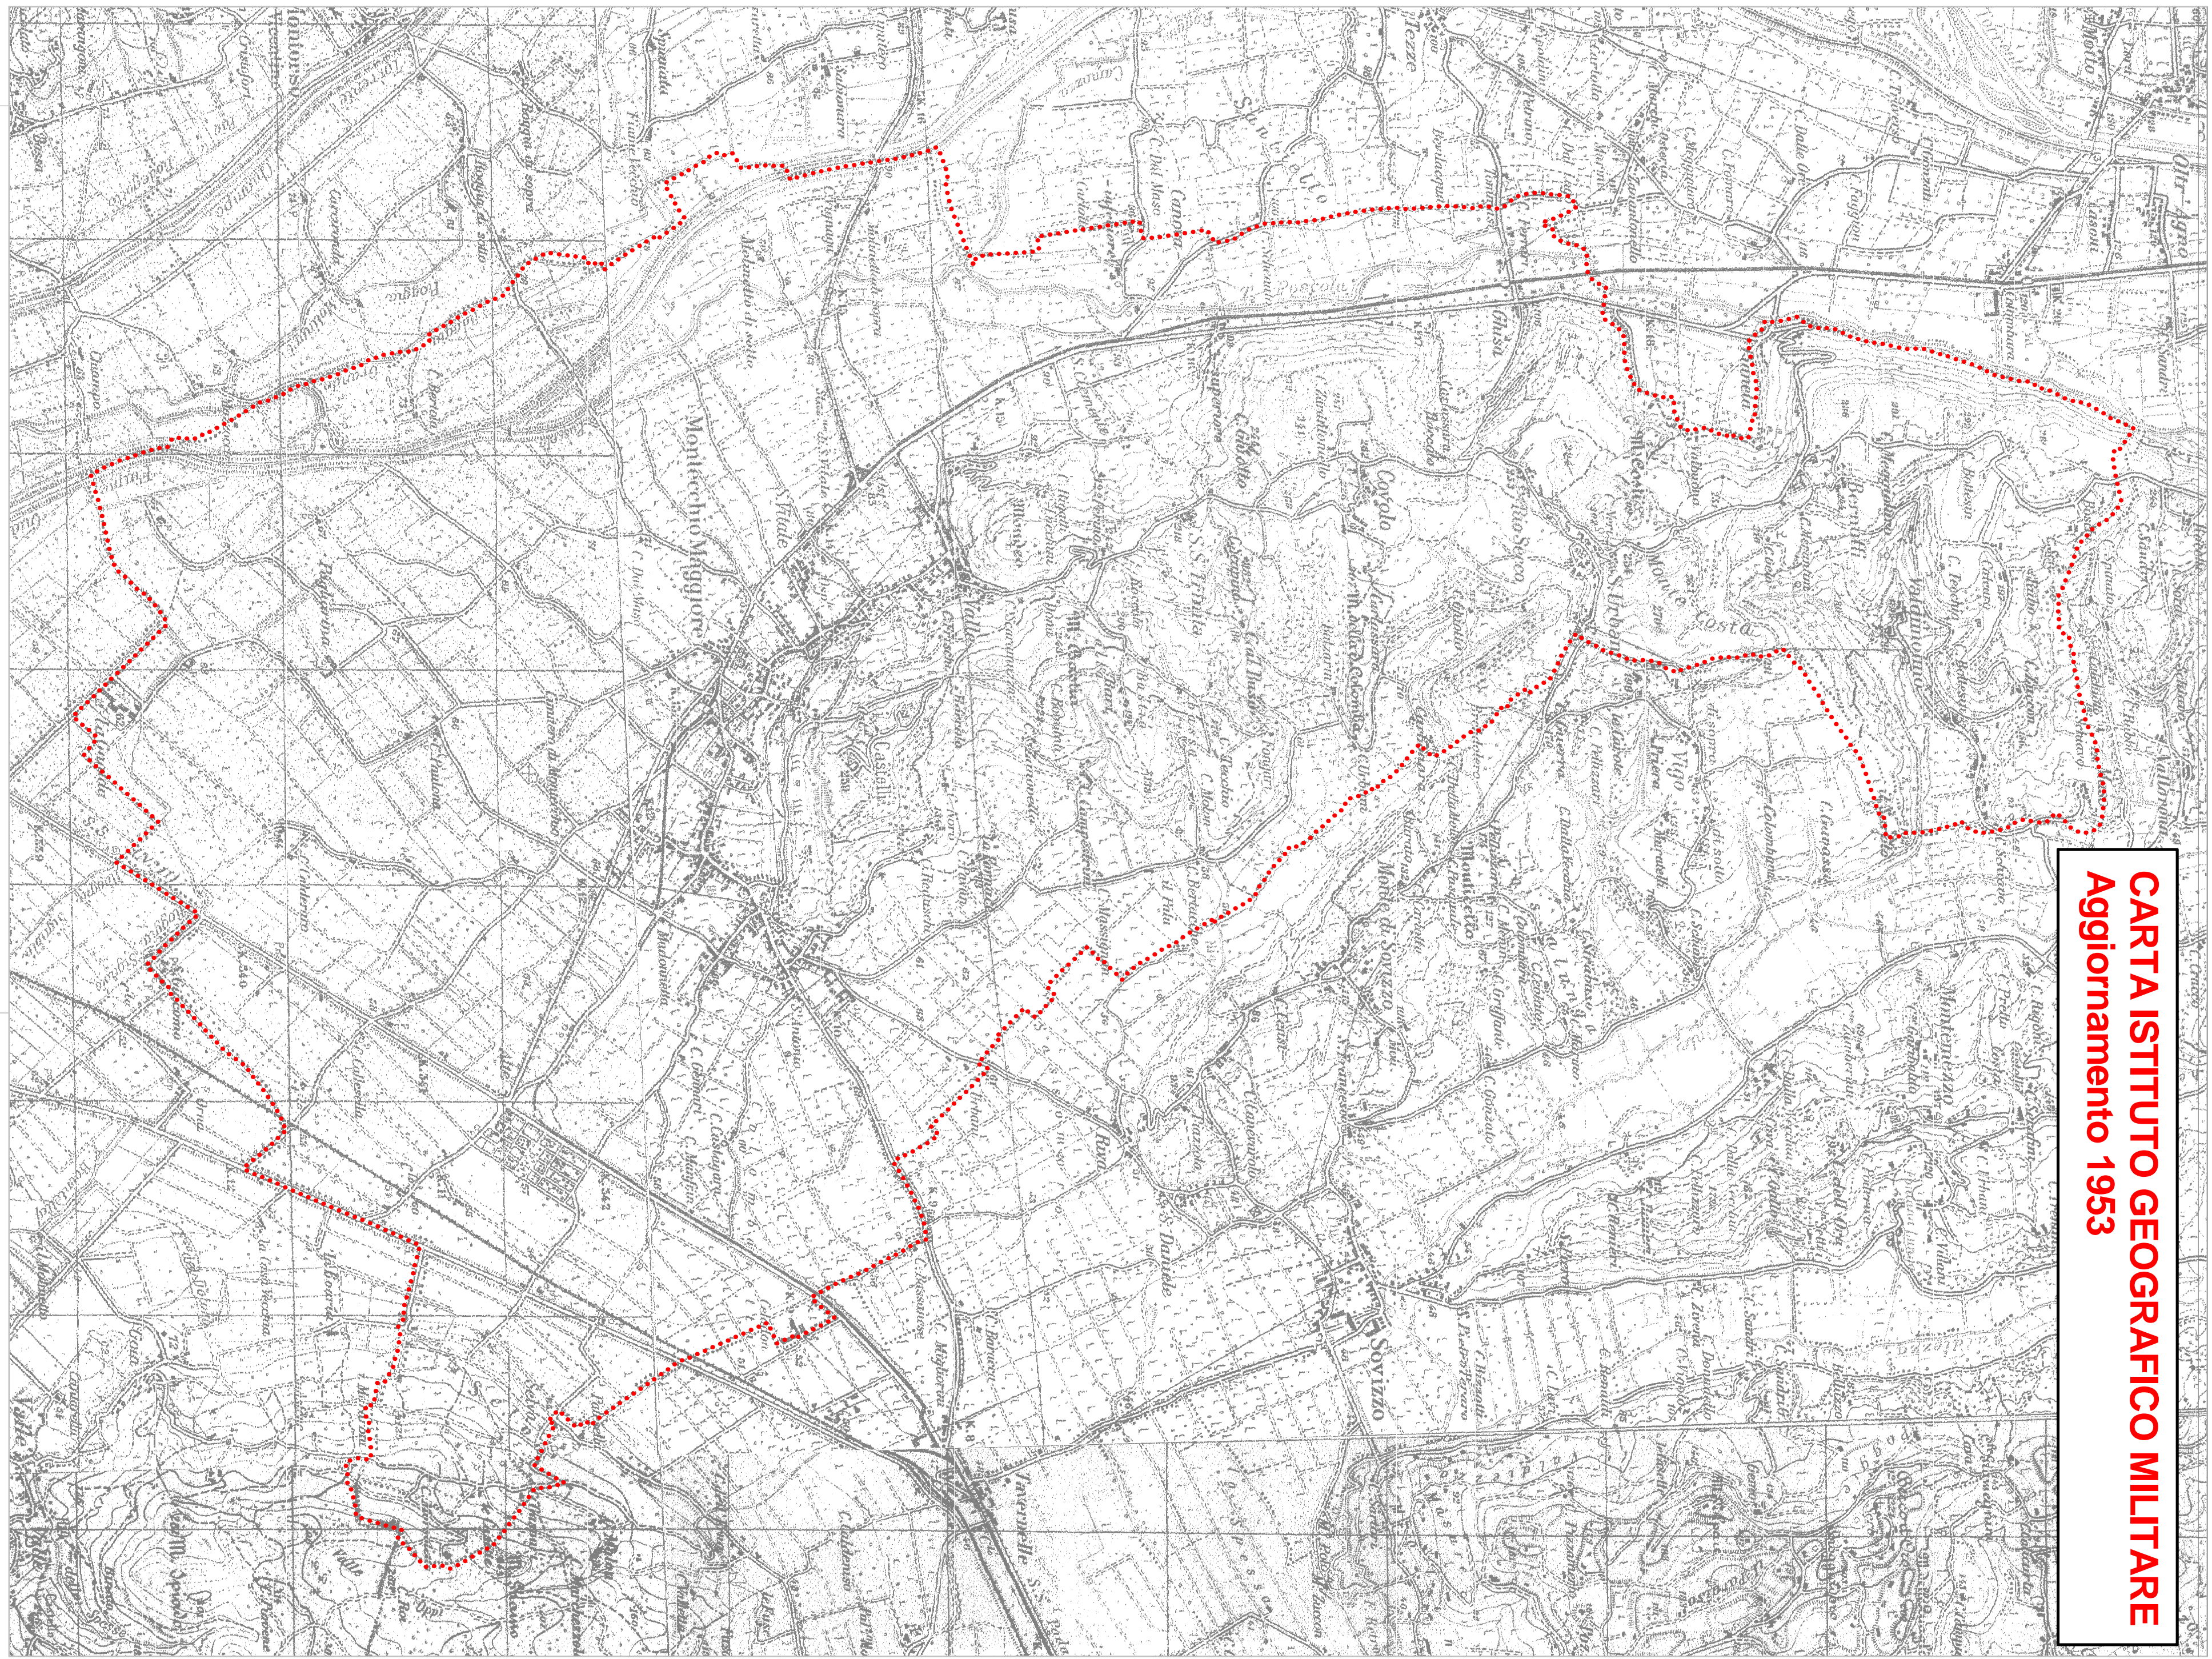

CARTA ISTITUTO GEOGRAFICO MILITARE
Aggiornamento 1935

CARTA ISTITUTO GEOGRAFICO MILITARE
Aggiornamento 1953

Adozione

Il Sindaco
Miera Cecchetto

Il Segretario
Dr Costanzo Bonsanto

Il Caposervizio Servizio Urbanistica
Geom. Luigi Schiavo

Projet. MONT0815
Redatto
Verificato