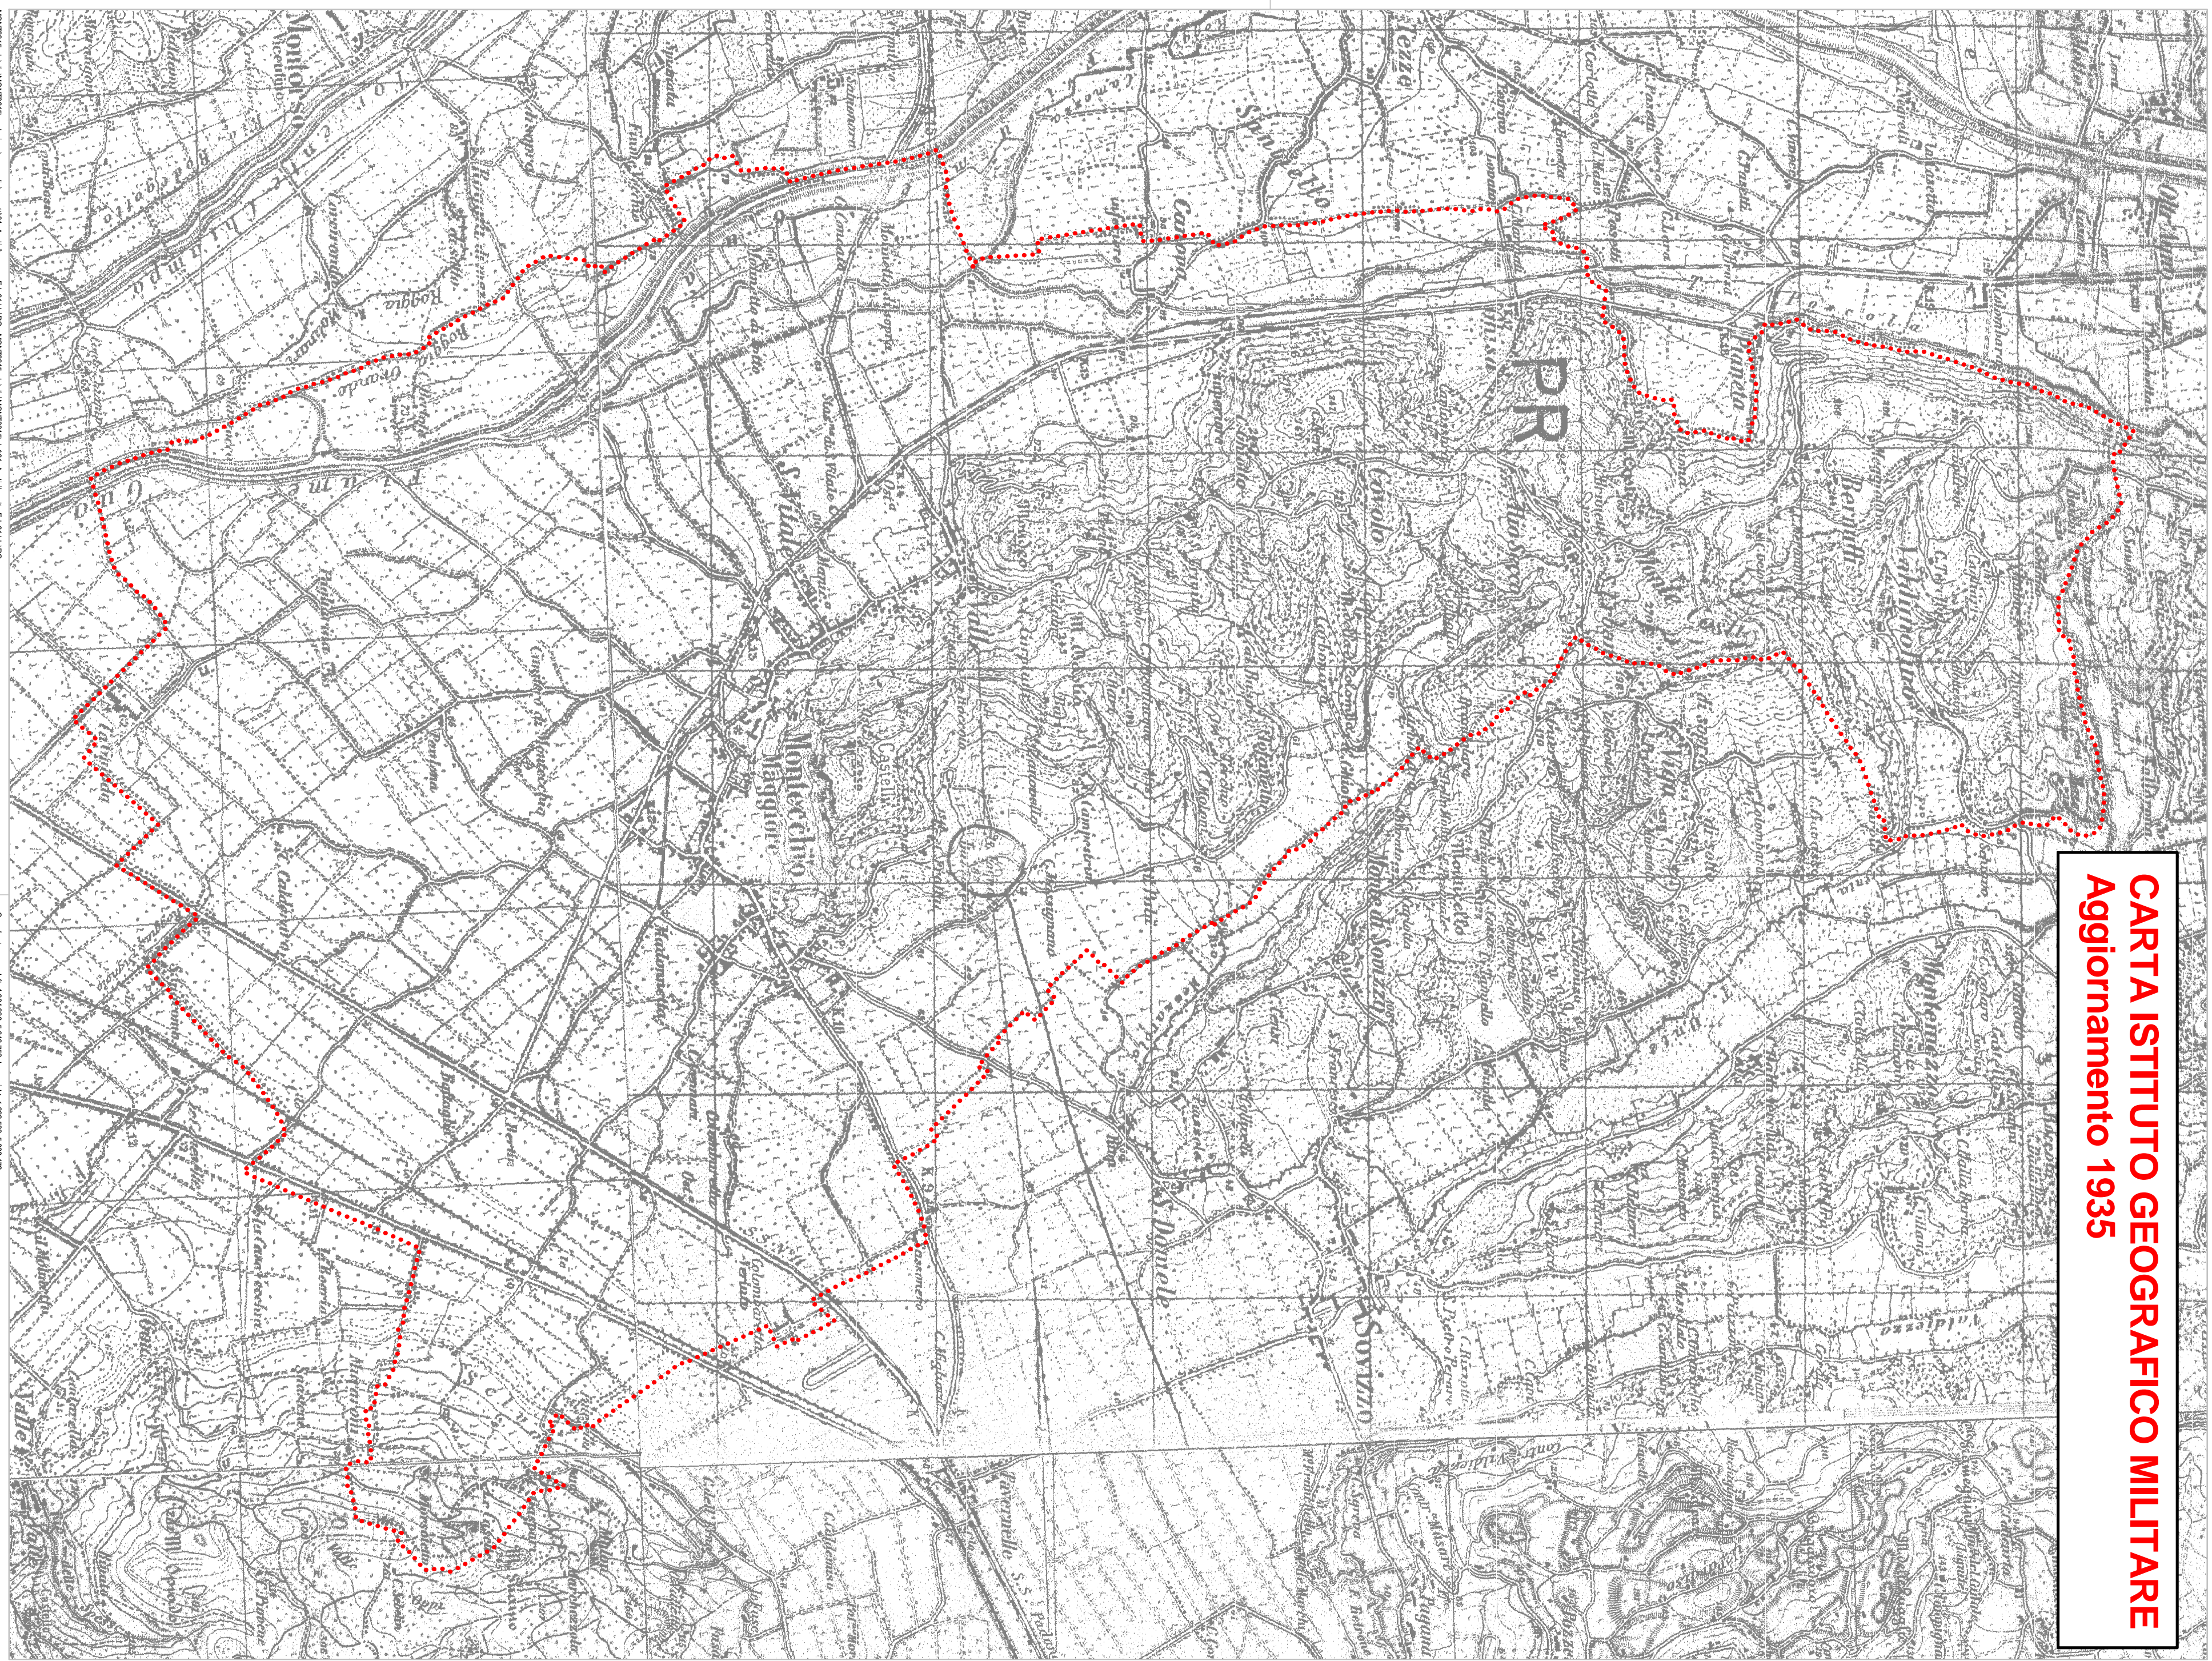

Adozione

Il Sindaco
Miera Cecchetto

Il Segretario
Dr Costanzo Bonsanto

Il Caposervizio Servizio Urbanistica
Geom. Luigi Schiavo

Projet. MONT0815
Redatto
Verificato