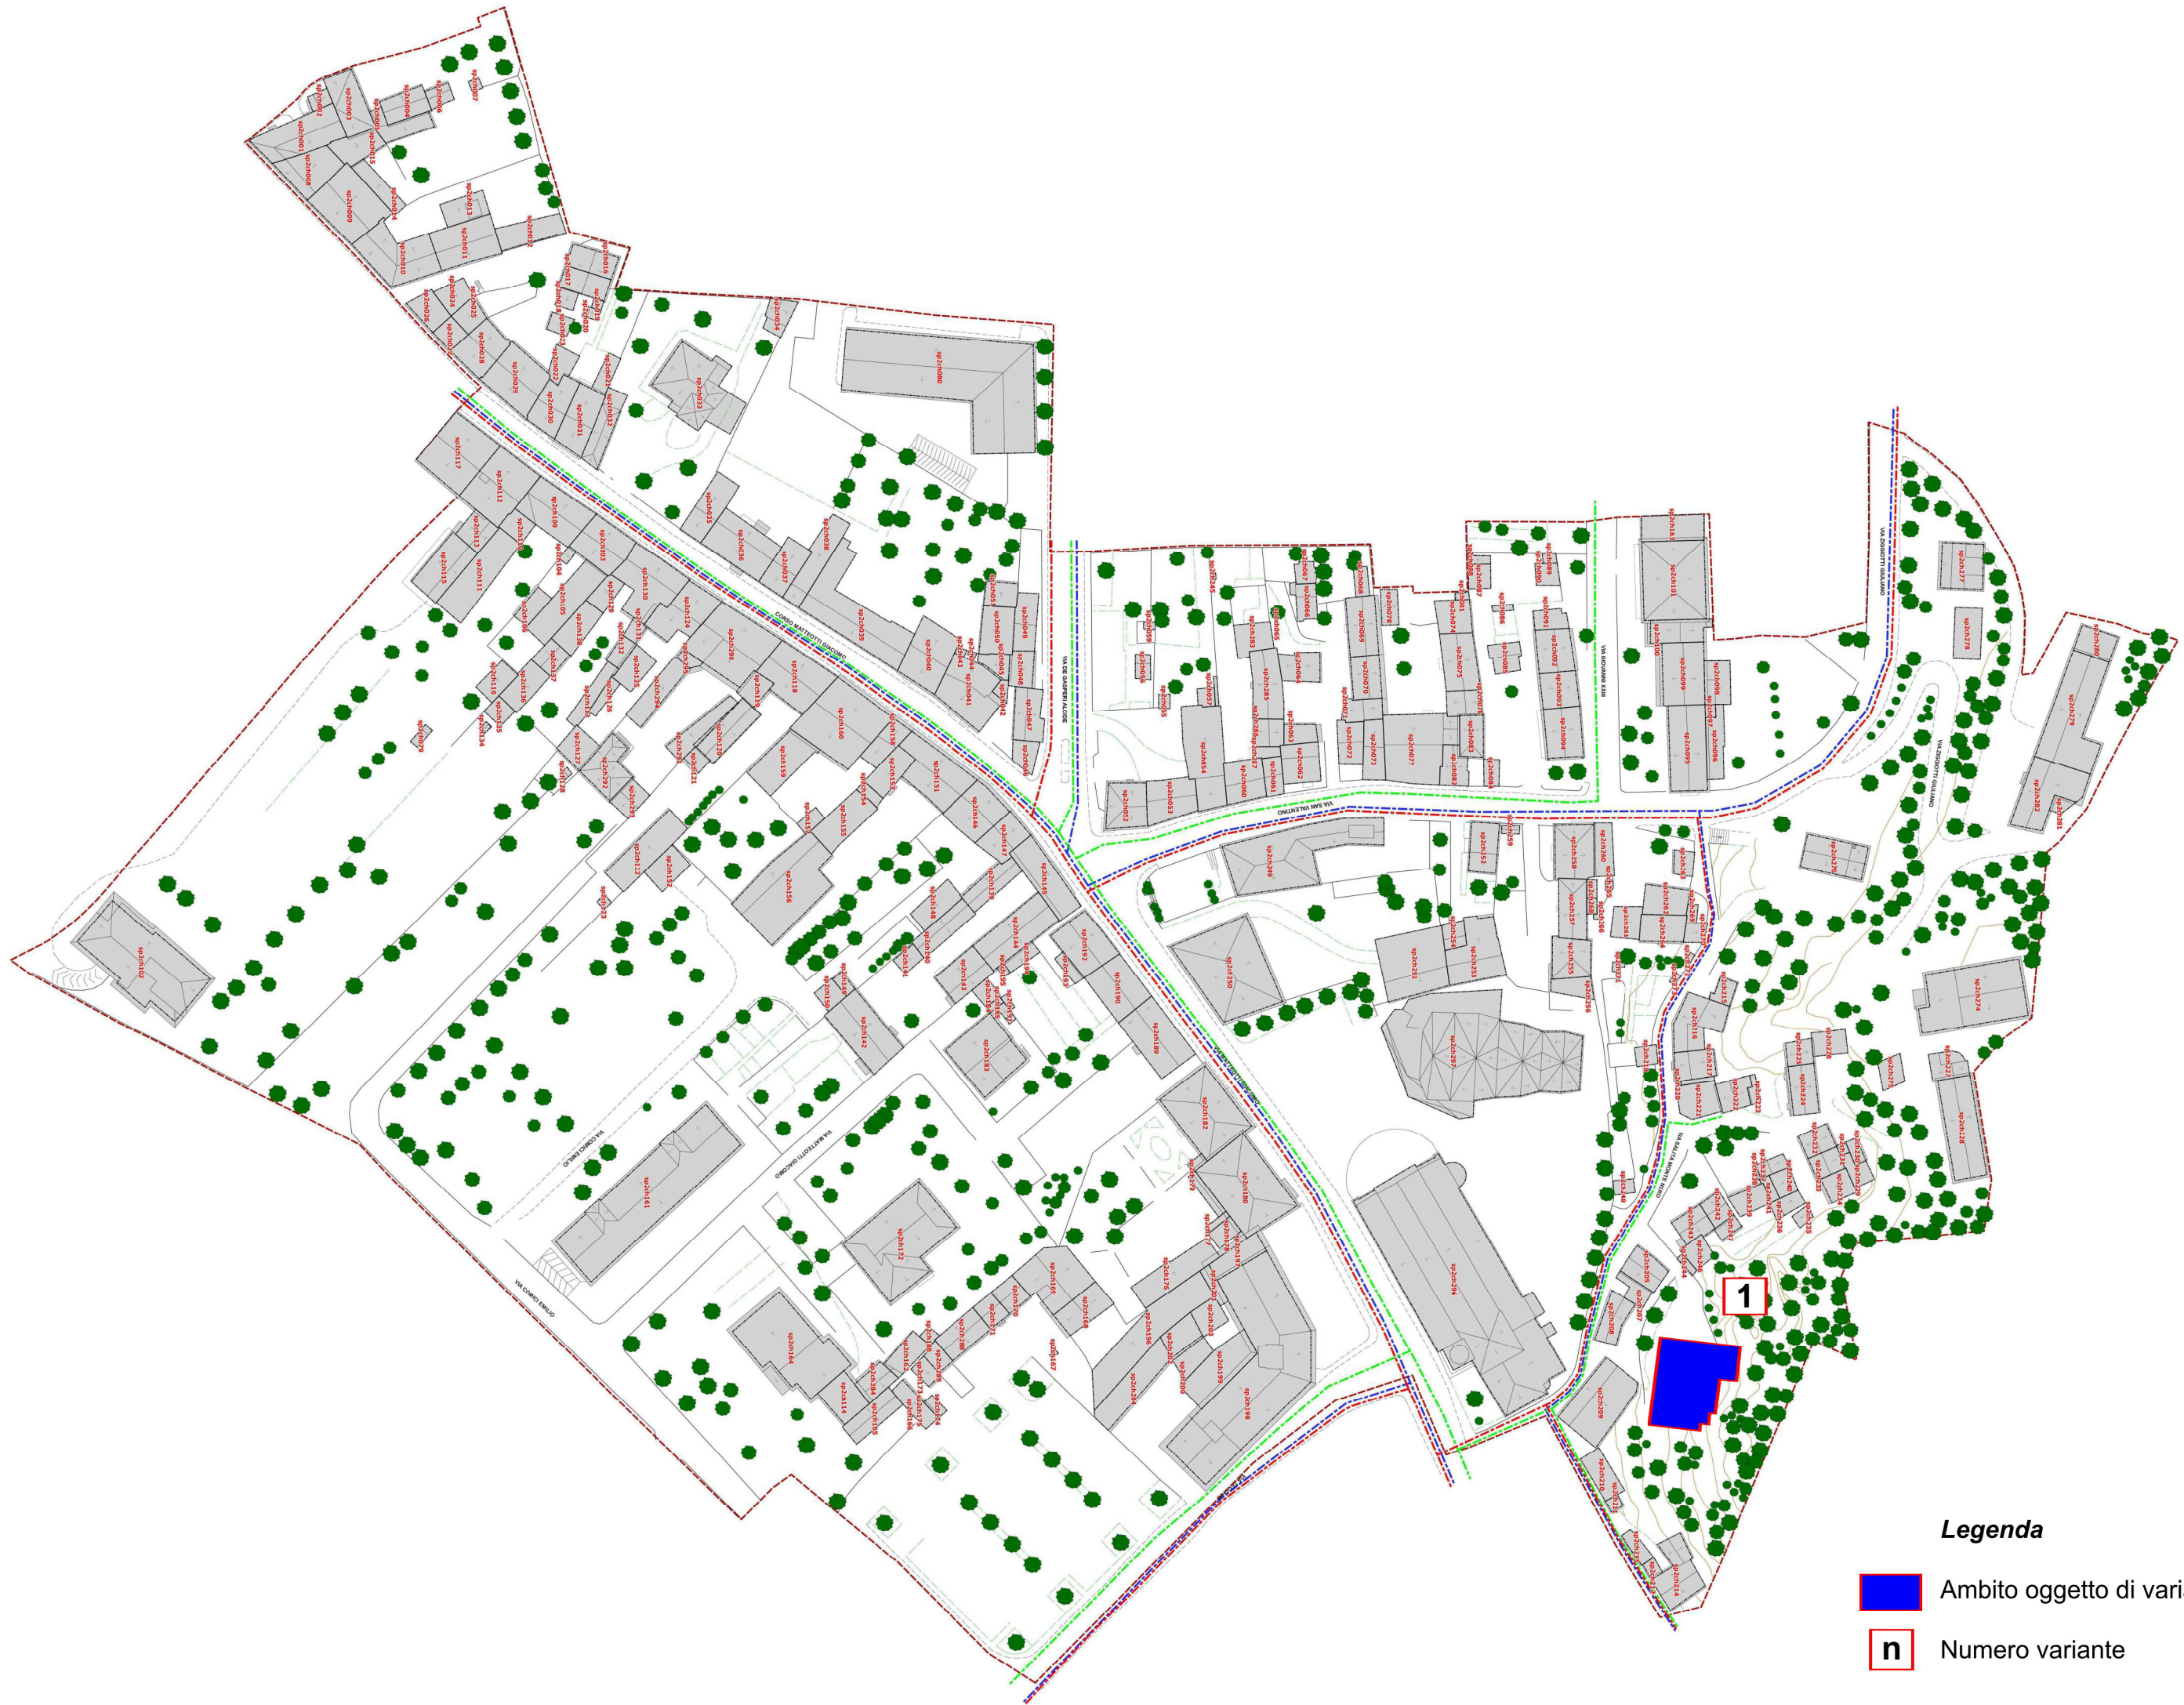

Piano di Recupero

San Pietro 2 – Chiesa

Legenda

 Ambito oggetto di variante

 Numero variante

P. DI R. SAN PIETRO 2 - CHIESA

VIGENTE

TAV. 4 DESTINAZIONI D'USO DI PROGETTO

scala 1:500

P. DI R. SAN PIETRO 2 - CHIESA

VARIANTE

TAV. 4 DESTINAZIONI D'USO DI PROGETTO

scala 1:500

P. DI R. SAN PIETRO 2 - CHIESA

VIGENTE

TAV. 5 GRADO DI INTERVENTO

scala 1:500

P. DI R. SAN PIETRO 2 - CHIESA

VARIANTE

TAV. 5 GRADO DI INTERVENTO

scala 1:500