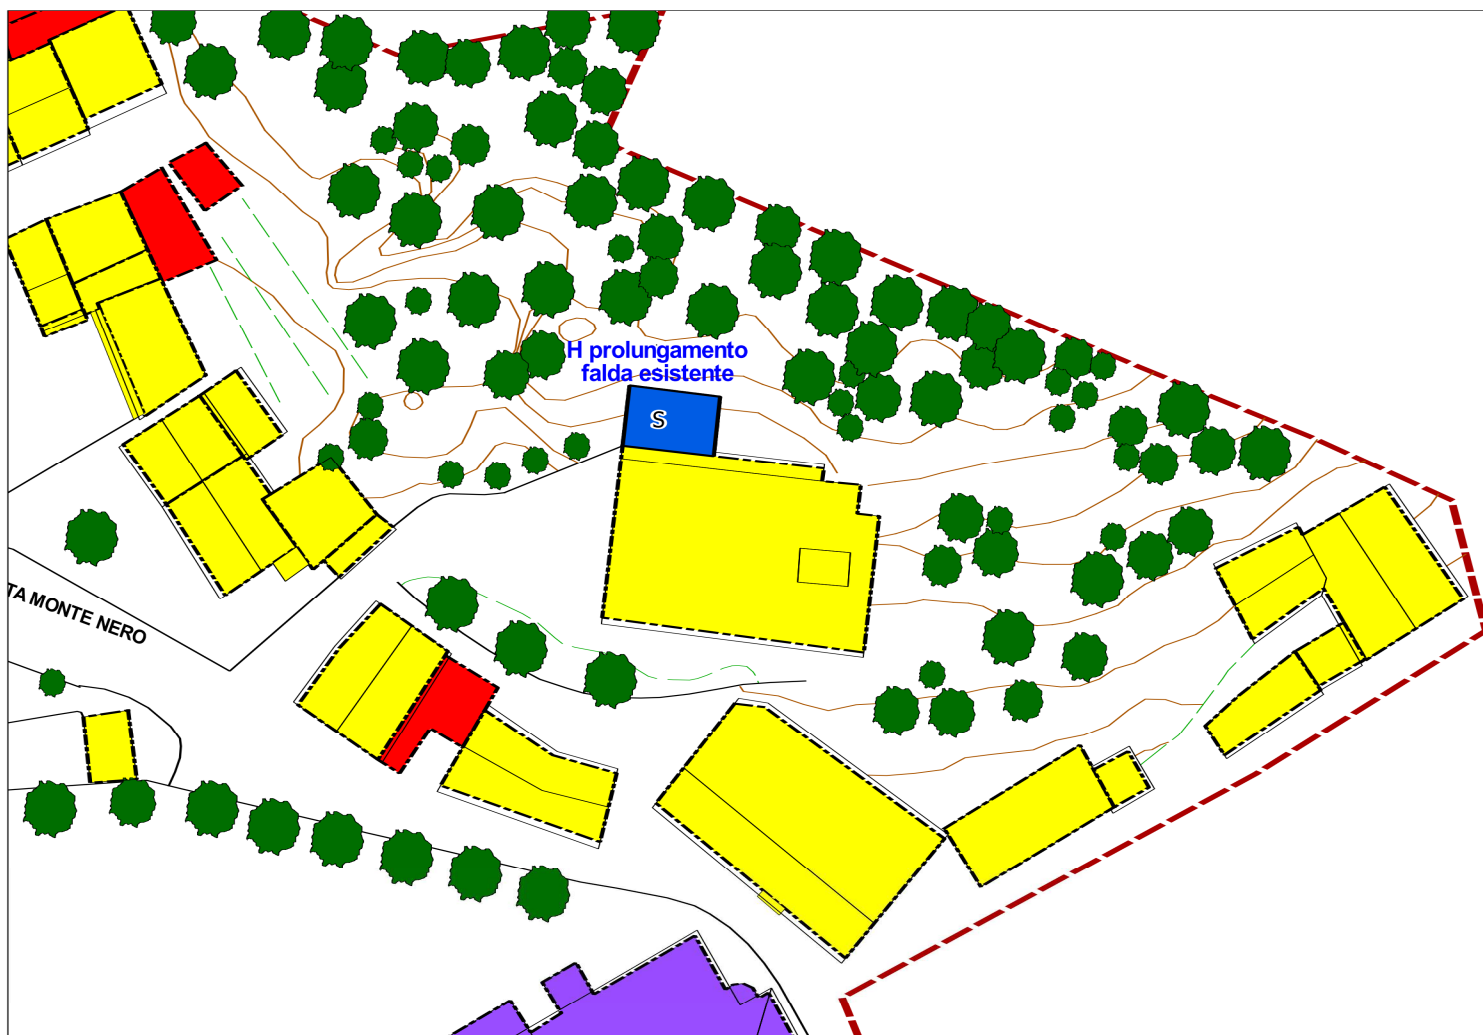

Piano di Recupero

San Pietro 2 – Chiesa

Legenda

 Ambito oggetto di variante

 Numero variante

P. DI R. SAN PIETRO 2 - CHIESA

VIGENTE

TAV. 4 DESTINAZIONI D'USO DI PROGETTO

scala 1:500

P. DI R. SAN PIETRO 2 - CHIESA

VARIANTE

TAV. 4 DESTINAZIONI D'USO DI PROGETTO

scala 1:500

P. DI R. SAN PIETRO 2 - CHIESA

VIGENTE

TAV. 5 GRADO DI INTERVENTO

scala 1:500

P. DI R. SAN PIETRO 2 - CHIESA

VARIANTE

TAV. 5 GRADO DI INTERVENTO

scala 1:500