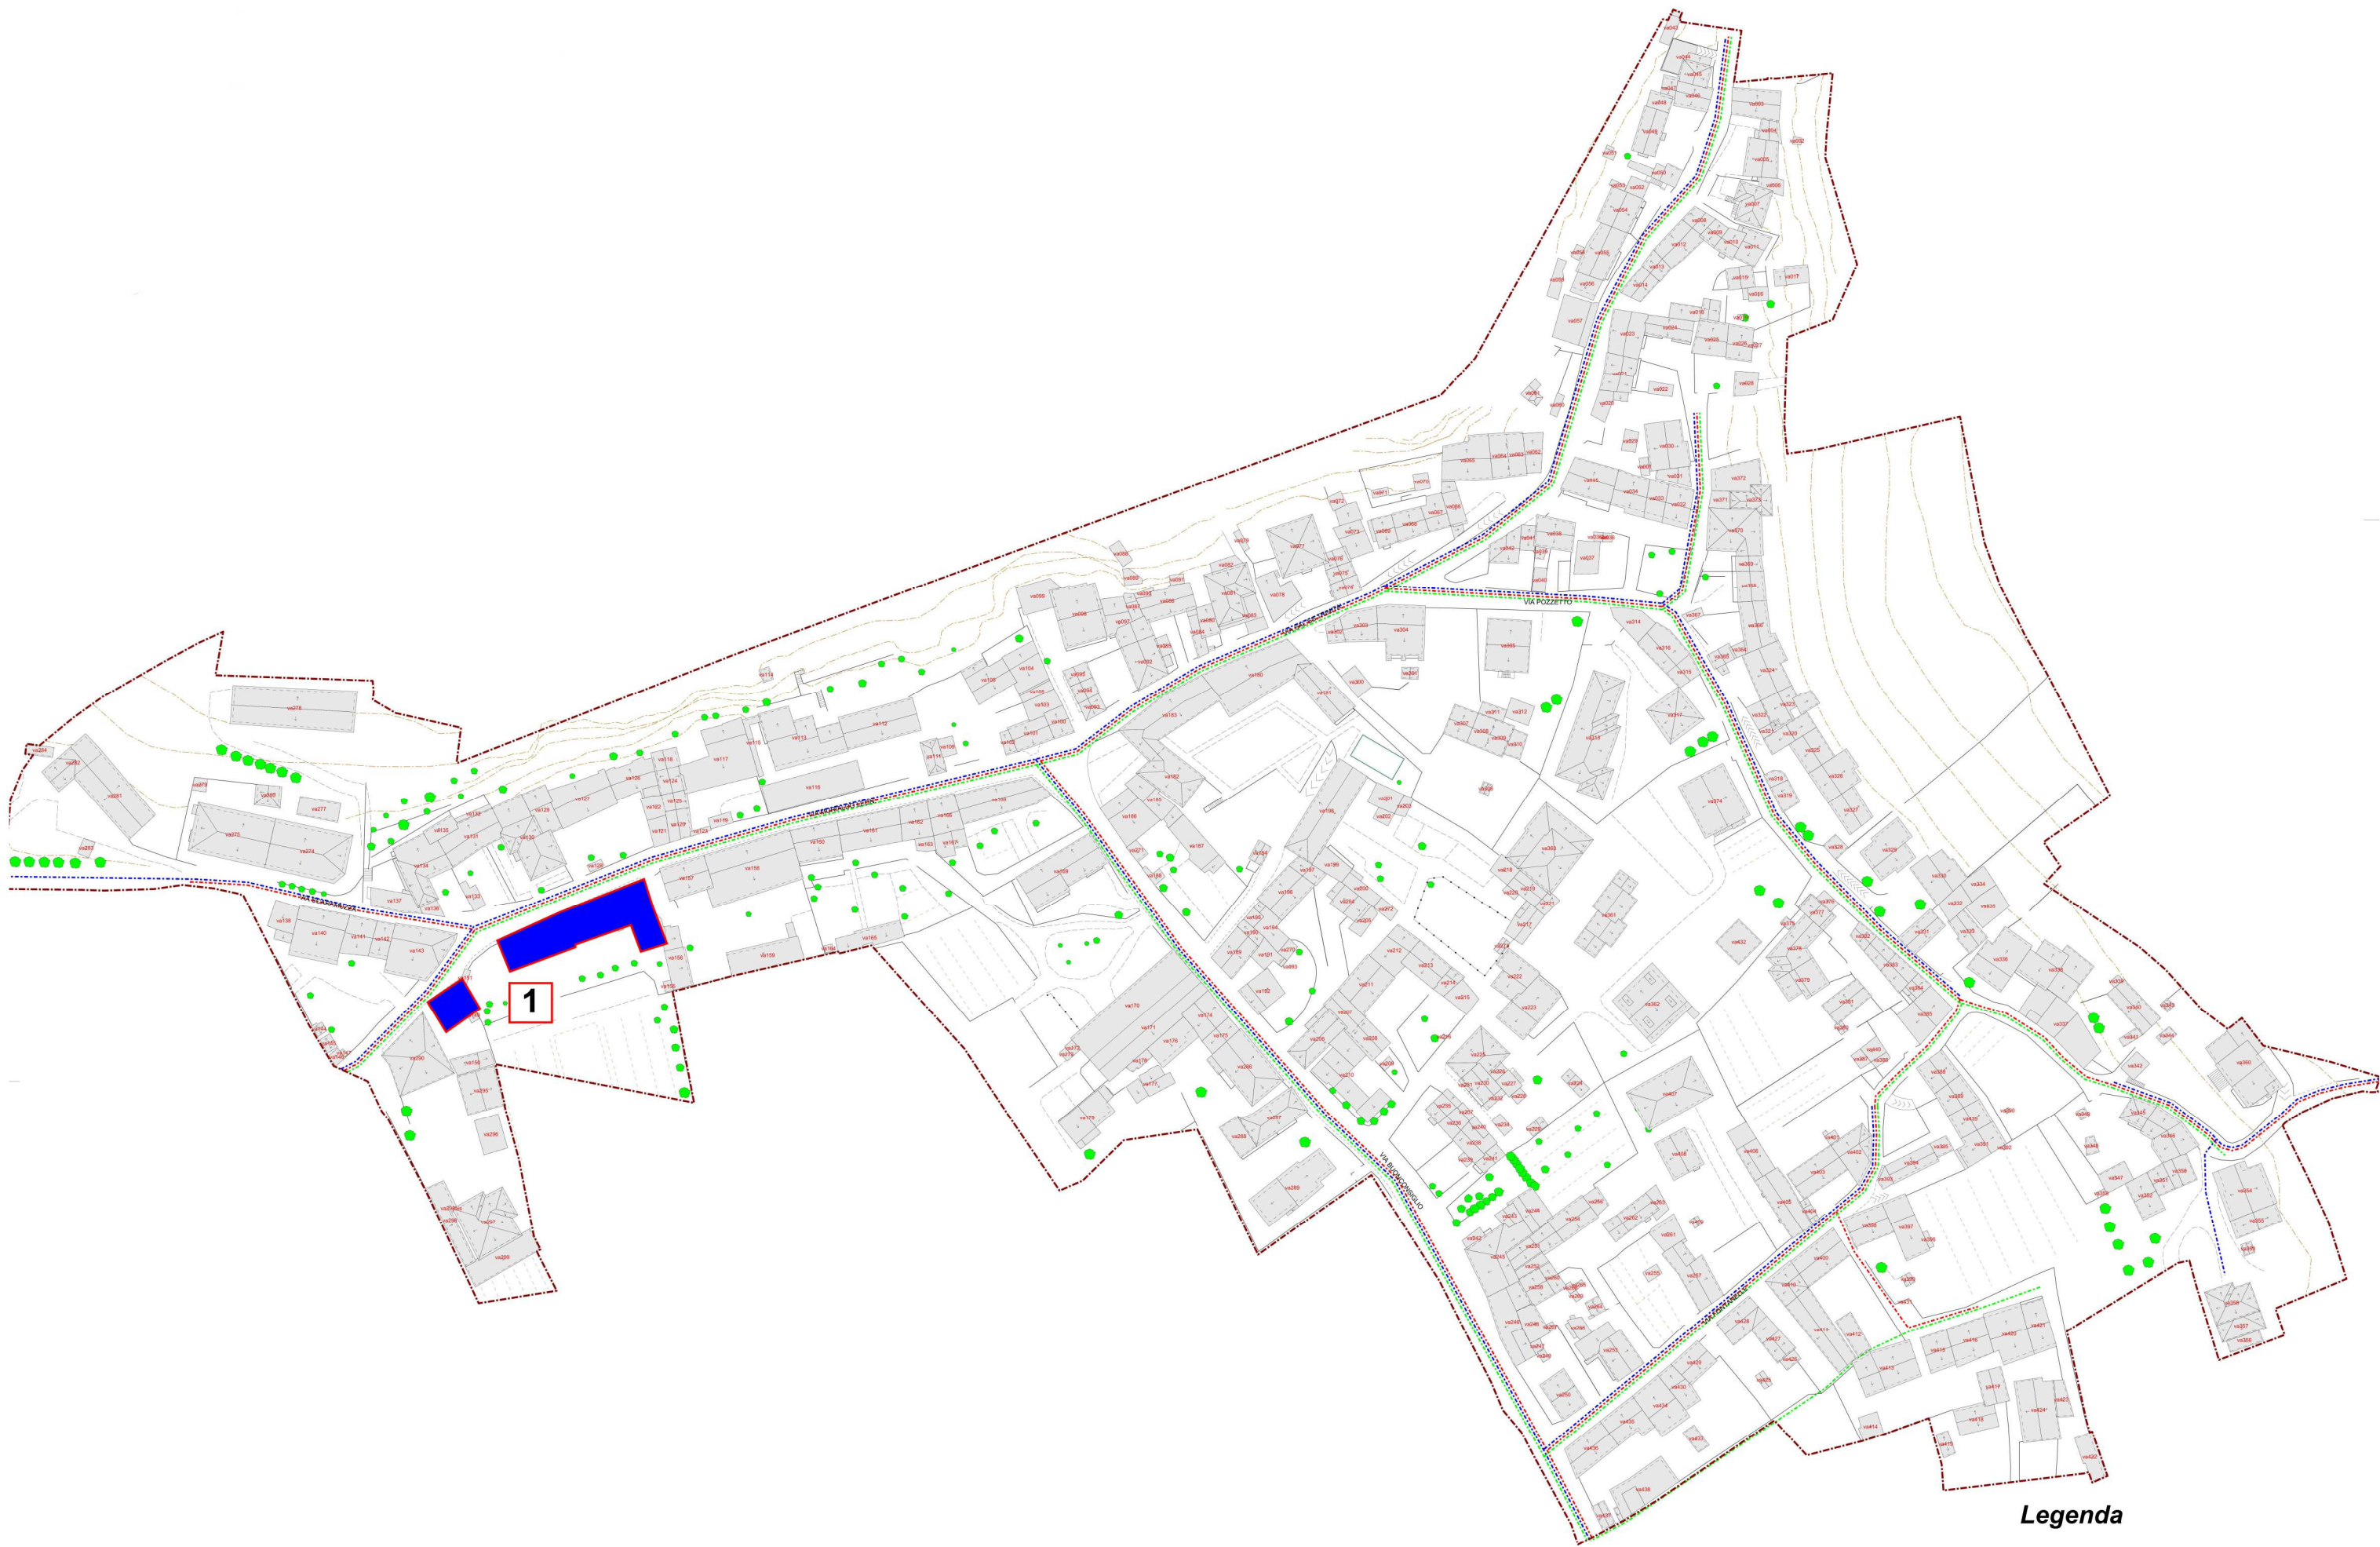

Piano di Recupero

La Valle

Legenda

-  Ambito oggetto di variante
-  Numero variante

P. DI R. LA VALLE

VIGENTE

TAV. 4 DESTINAZIONI D'USO DI PROGETTO

scala 1:500

TAV. 4 DESTINAZIONI D'USO DI PROGETTO

scala 1:500