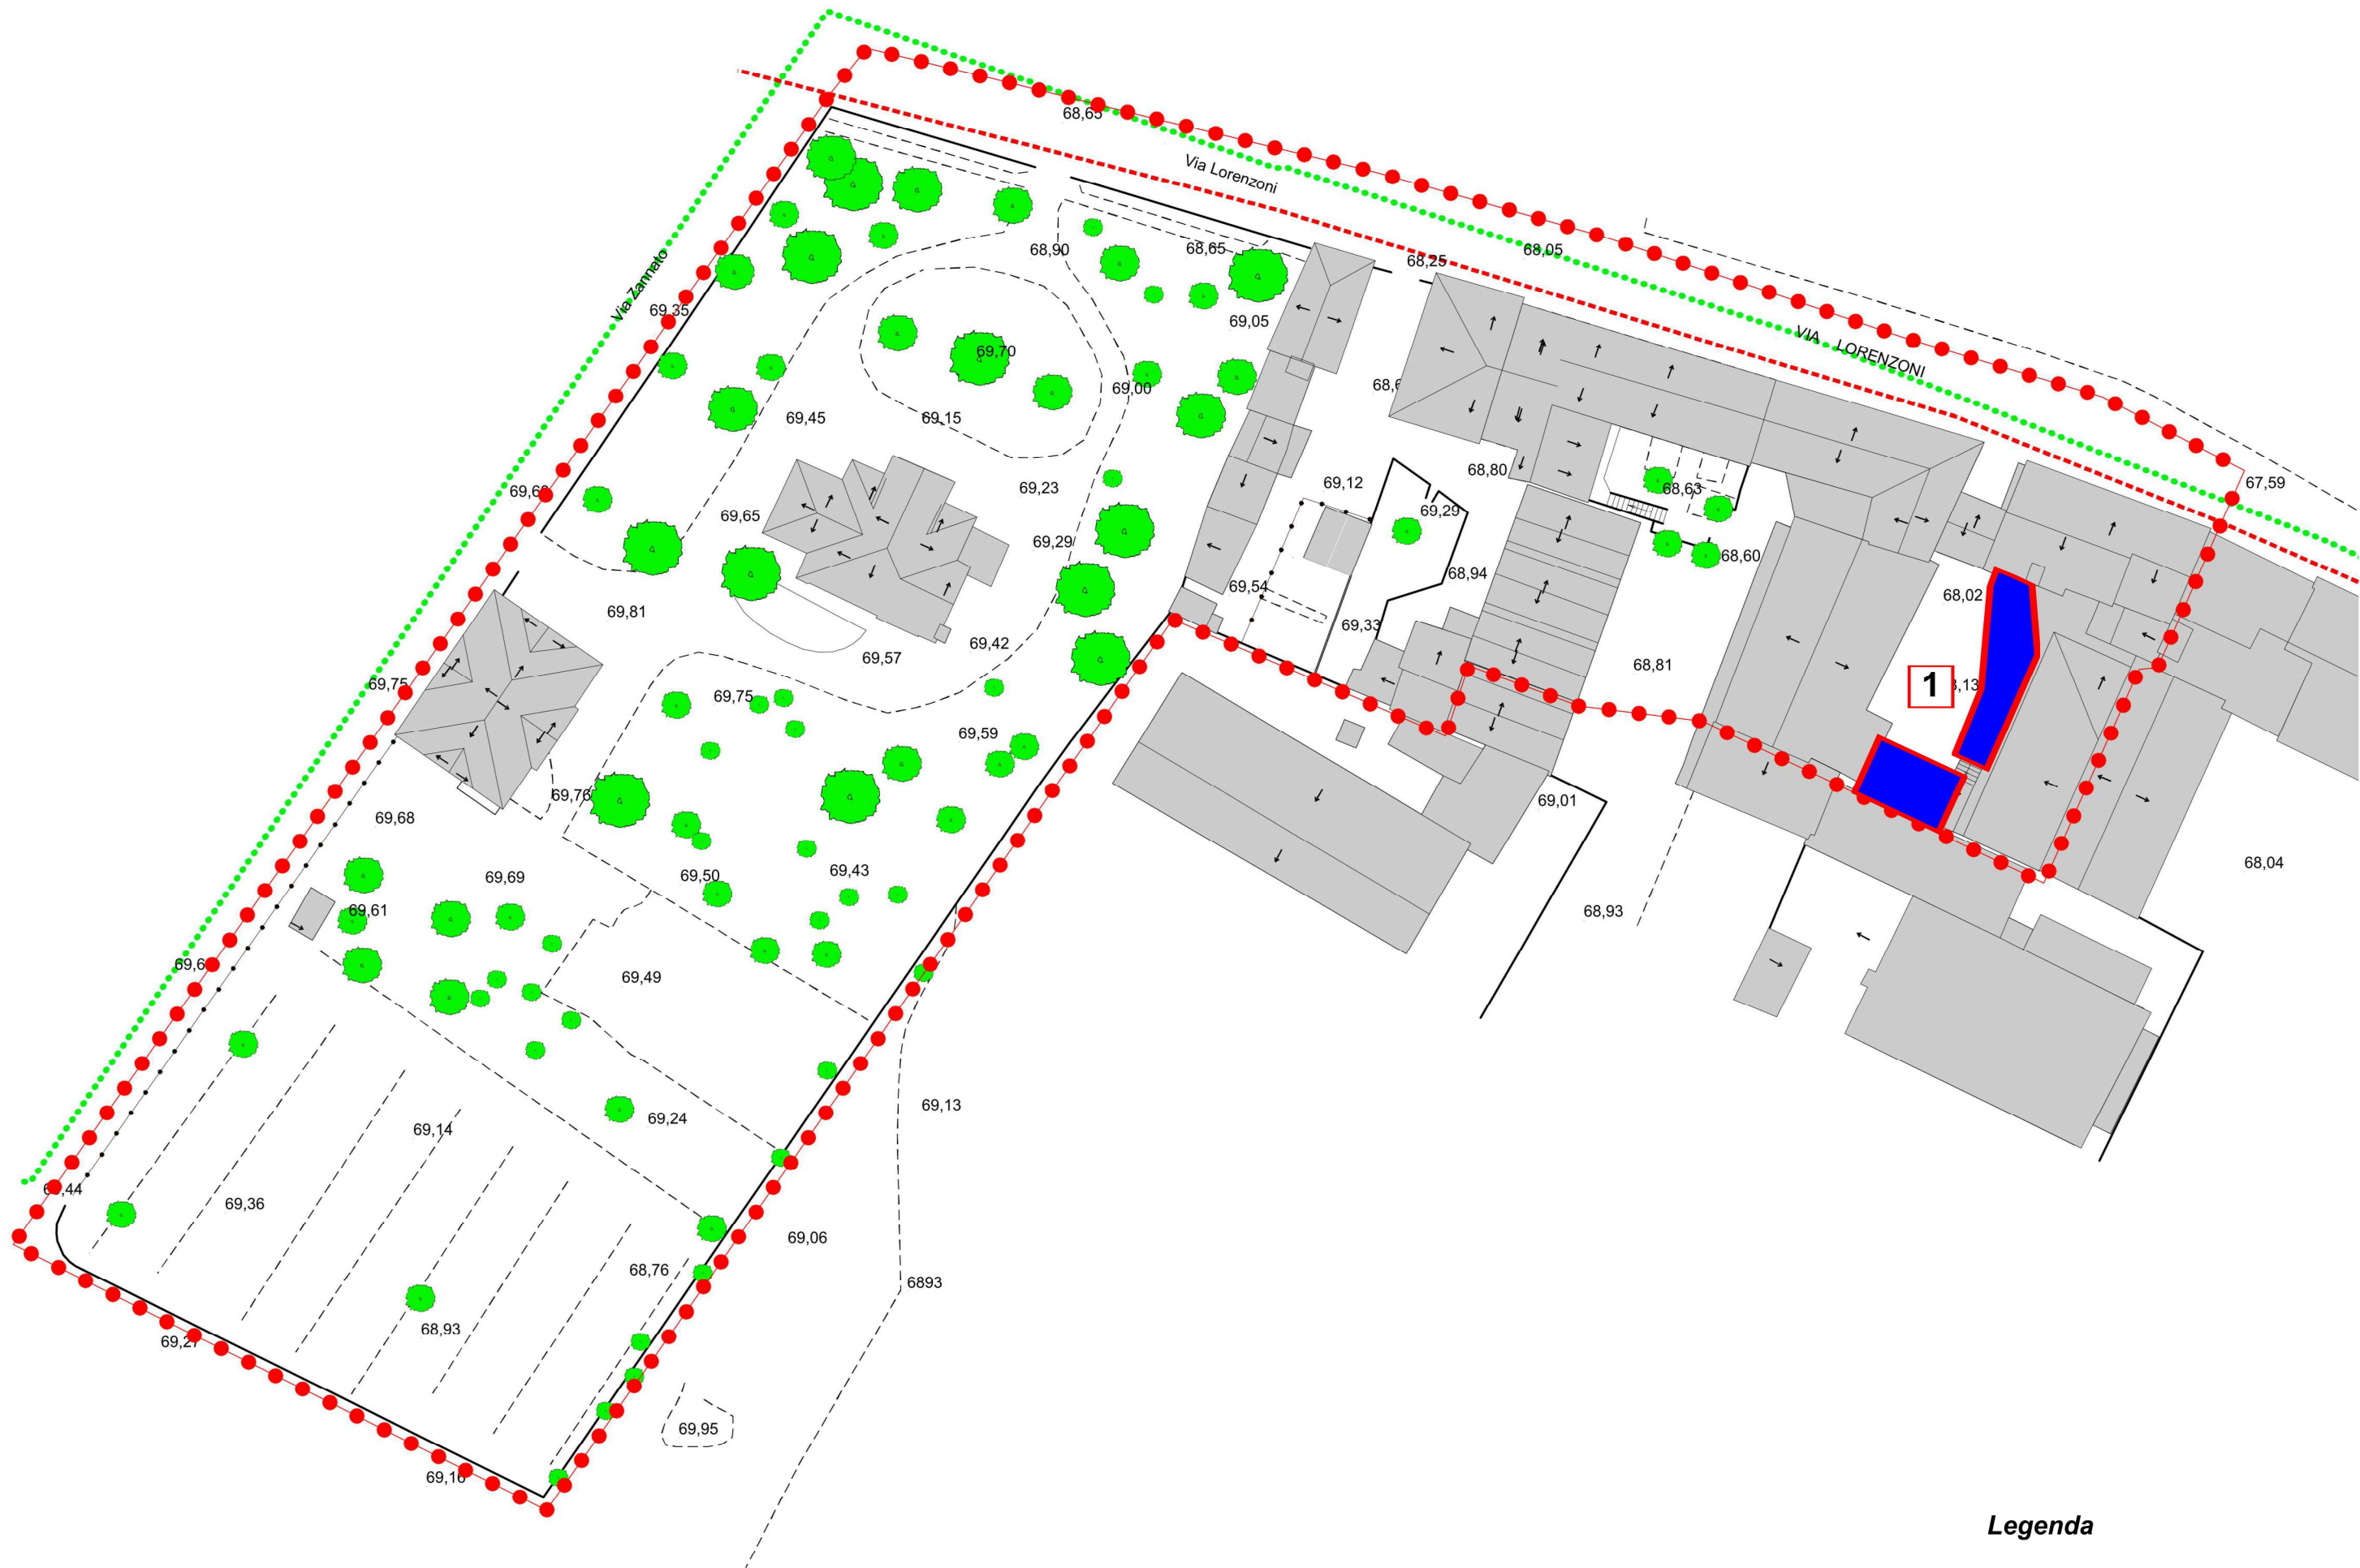

Piano di Recupero
Conti Gualdo

Legenda

-  Ambito oggetto di variante
-  Numero variante

TAV. 4 DESTINAZIONI D'USO DI PROGETTO

scala 1:500

TAV. 4 DESTINAZIONI D'USO DI PROGETTO

scala 1:500

TAV. 5 GRADO DI INTERVENTO

scala 1:500

TAV. 5 GRADO DI INTERVENTO

scala 1:500