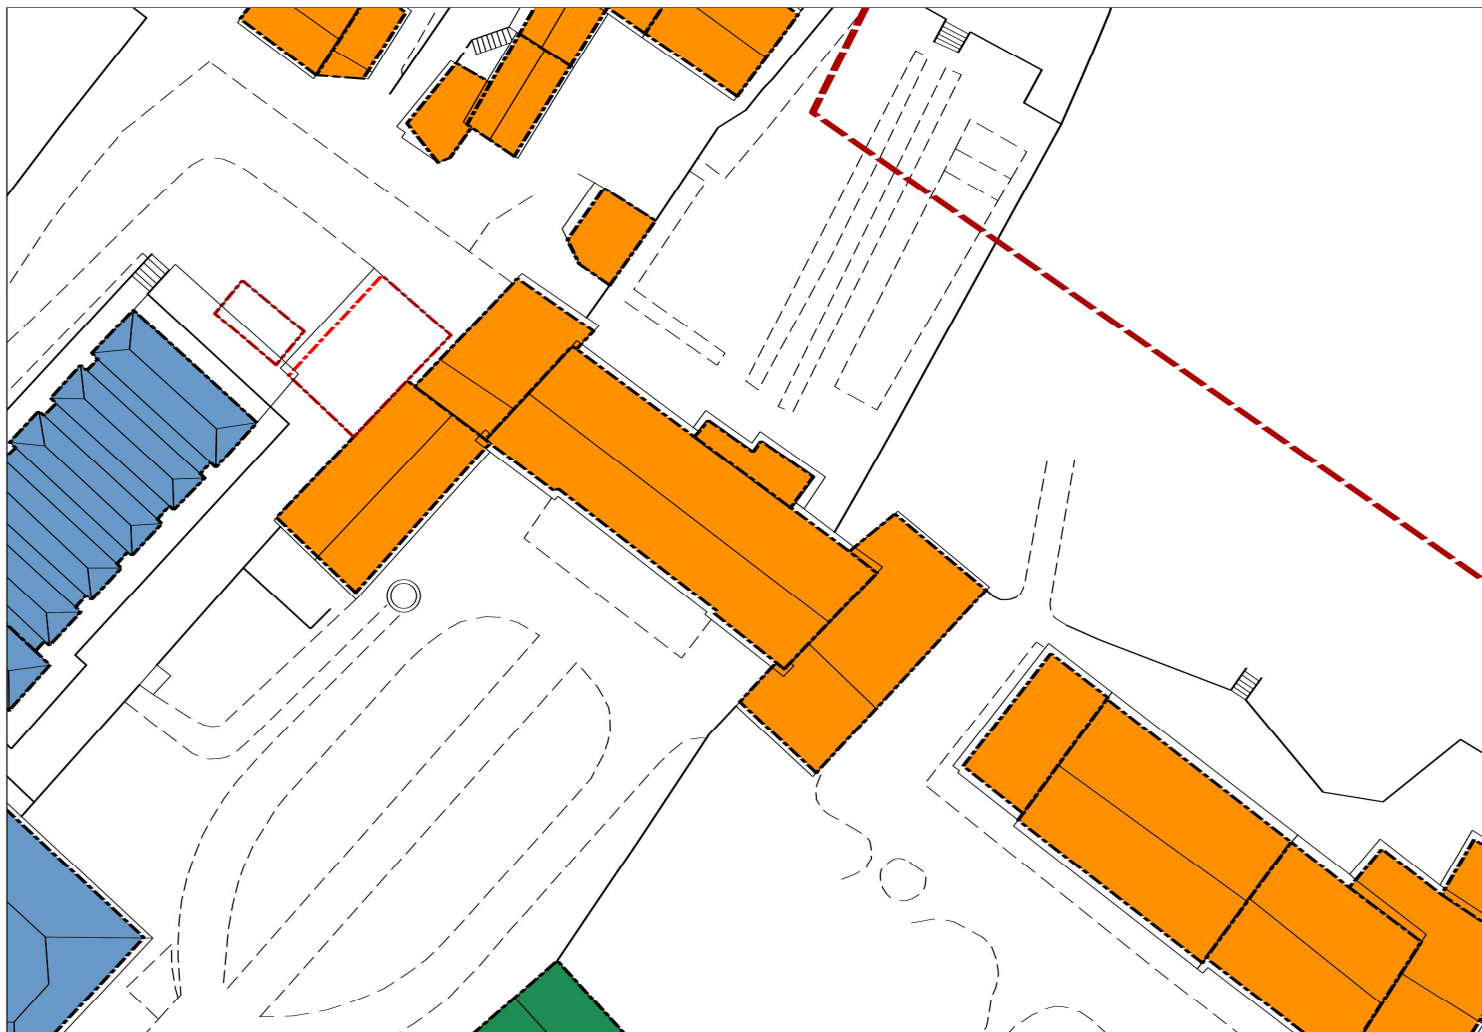

Piano di Recupero

San Vitale

Legenda

-  Ambito oggetto di variante
-  Numero variante

TAV. 5 GRADO DI INTERVENTO

scala 1:500

TAV. 5 GRADO DI INTERVENTO

scala 1:500

TAV. 4 DESTINAZIONI D'USO DI PROGETTO

scala 1:500

TAV. 5 GRADO DI INTERVENTO

scala 1:500

TAV. 5 GRADO DI INTERVENTO

scala 1:500

TAV. 4 DESTINAZIONI D'USO DI PROGETTO

scala 1:500

TAV. 4 DESTINAZIONI D'USO DI PROGETTO

scala 1:500

TAV. 5 GRADO DI INTERVENTO

scala 1:500

P. DI R. SAN VITALE

VARIANTE

TAV. 5 GRADO DI INTERVENTO

scala 1:500

TAV. 4 DESTINAZIONI D'USO DI PROGETTO

scala 1:500

TAV. 4 DESTINAZIONI D'USO DI PROGETTO

scala 1:500

P. DI R. SAN VITALE

VIGENTE

TAV. 5 GRADO DI INTERVENTO

scala 1:500