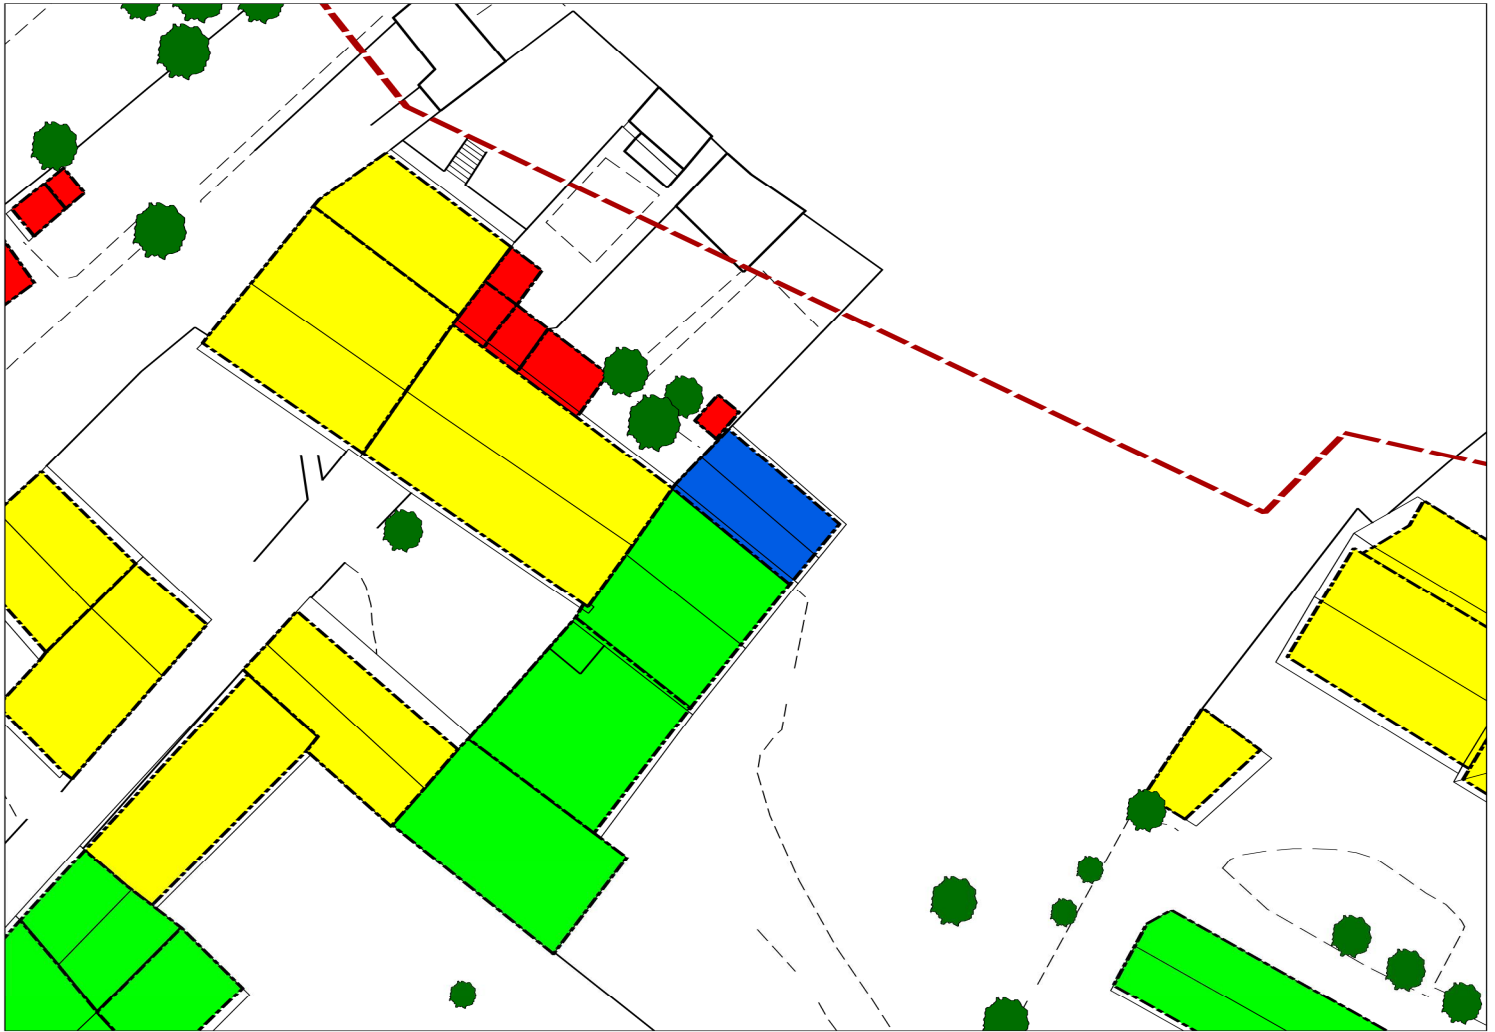

Piano di Recupero

San Vitale

Legenda

-  Ambito oggetto di variante
-  Numero variante

TAV. 5 GRADO DI INTERVENTO

scala 1:500

TAV. 5 GRADO DI INTERVENTO

scala 1:500

TAV. 4 DESTINAZIONI D'USO DI PROGETTO

scala 1:500

TAV. 5 GRADO DI INTERVENTO

scala 1:500

TAV. 5 GRADO DI INTERVENTO

scala 1:500

TAV. 4 DESTINAZIONI D'USO DI PROGETTO

scala 1:500

TAV. 4 DESTINAZIONI D'USO DI PROGETTO

scala 1:500

TAV. 5 GRADO DI INTERVENTO

scala 1:500

P. DI R. SAN VITALE

VARIANTE

TAV. 5 GRADO DI INTERVENTO

scala 1:500

TAV. 4 DESTINAZIONI D'USO DI PROGETTO

scala 1:500

TAV. 4 DESTINAZIONI D'USO DI PROGETTO

scala 1:500

P. DI R. SAN VITALE

VIGENTE

TAV. 5 GRADO DI INTERVENTO

scala 1:500