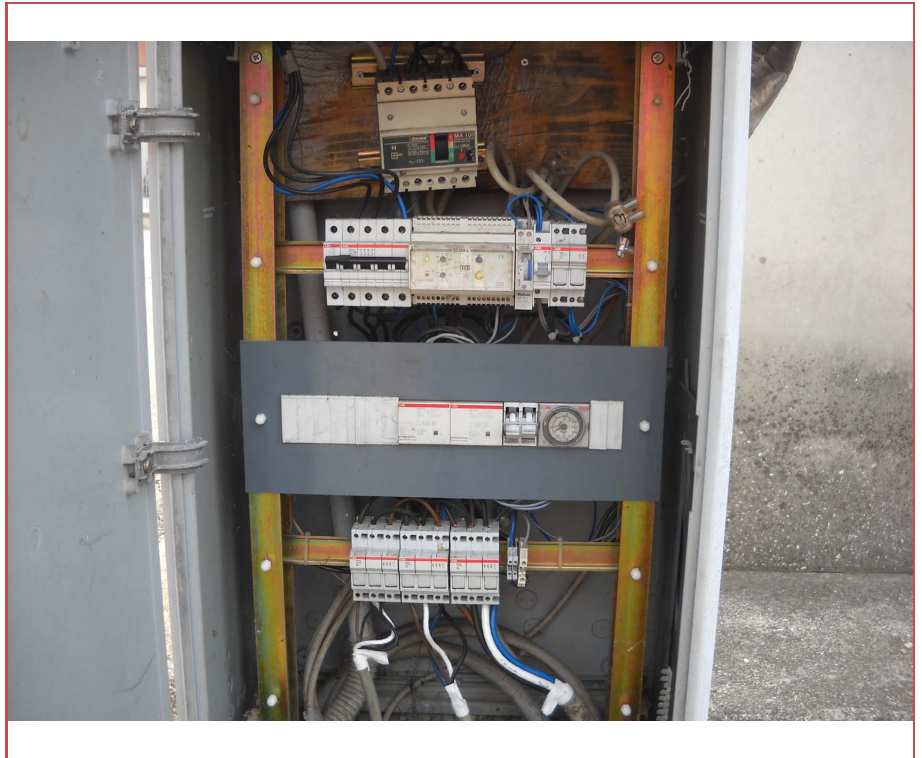

Elenco Quadri

Montecchio Maggiore

Codice	05024061
id_Q	046
Descrizione	Q-046 VIA BRIGATA ARGIUANA
Ore	4.000
Regolazione	☐
Trifase	☒
Data Install.	
Potenza kW	8,00
n_Utenza	IT001E00068177
n_Mod B	10-40A TRIFASE Pi=6.8kW
Data Mod B	
Misura Terra	
Caduta V %	5,35%
Lat	45,501350207817
Lon	11,425948320693

id_F	Frazione	Quadro	cod	Via	id_K	N.S.
00	Montecchio Maggiore	Q-046 VIA BRIGATA ARGIUANA	264	VIA BRG. ARGIUANA	B10	2
00	Montecchio Maggiore	Q-046 VIA BRIGATA ARGIUANA	264	VIA BRG. ARGIUANA	T36	6
00	Montecchio Maggiore	Q-046 VIA BRIGATA ARGIUANA	265	VIA BRG. STELLA	G44	1
00	Montecchio Maggiore	Q-046 VIA BRIGATA ARGIUANA	265	VIA BRG. STELLA	T36	2
00	Montecchio Maggiore	Q-046 VIA BRIGATA ARGIUANA	266	PIAZZA CARLI	G37	19
00	Montecchio Maggiore	Q-046 VIA BRIGATA ARGIUANA	266	PIAZZA CARLI	P21	2
00	Montecchio Maggiore	Q-046 VIA BRIGATA ARGIUANA	266	PIAZZA CARLI	R10	7
00	Montecchio Maggiore	Q-046 VIA BRIGATA ARGIUANA	266	PIAZZA CARLI	R14	15
00	Montecchio Maggiore	Q-046 VIA BRIGATA ARGIUANA	266	PIAZZA CARLI	R21	8
00	Montecchio Maggiore	Q-046 VIA BRIGATA ARGIUANA	266	PIAZZA CARLI	S91	14
00	Montecchio Maggiore	Q-046 VIA BRIGATA ARGIUANA	266	PIAZZA CARLI	T37	1
00	Montecchio Maggiore	Q-046 VIA BRIGATA ARGIUANA	267	VIA ROVIGO	S05	1
00	Montecchio Maggiore	Q-046 VIA BRIGATA ARGIUANA	267	VIA ROVIGO	S91	7
00	Montecchio Maggiore	Q-046 VIA BRIGATA ARGIUANA	268	VIA MONTE GRAPPA	S91	4