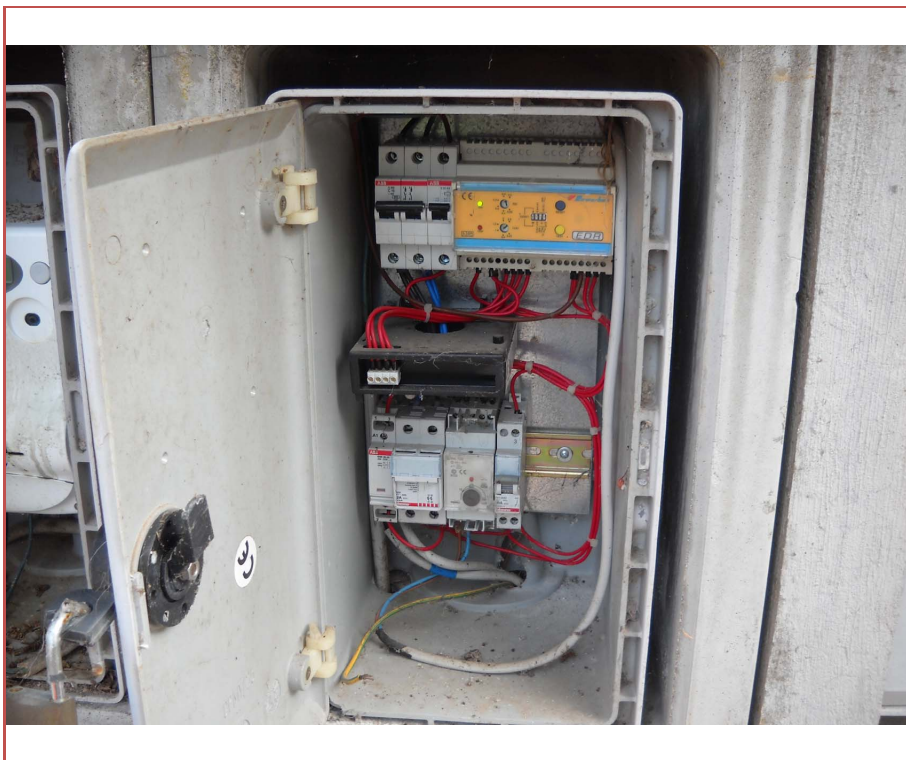

Elenco Quadri

Montecchio Maggiore

Codice	05024061
id_Q	054
Descrizione	Q-054 VIA SAN CLEMENTE
Ore	4.000
Regolazione	☐
Trifase	☐
Data Install.	
Potenza kW	1,00
n_Utenza	IT001E00068305
n_Mod B	10-17A MONOFASE Pi=0.3kW
Data Mod B	
Misura Terra	
Caduta V %	0,61%
Lat	45,517586788344
Lon	11,393320142003

id_F	Frazione	Quadro	cod	Via	id_K	N.S.
00	Montecchio Maggiore	Q-054 VIA SAN CLEMENTE	303	VIA SAN CLEMENTE	B24	3