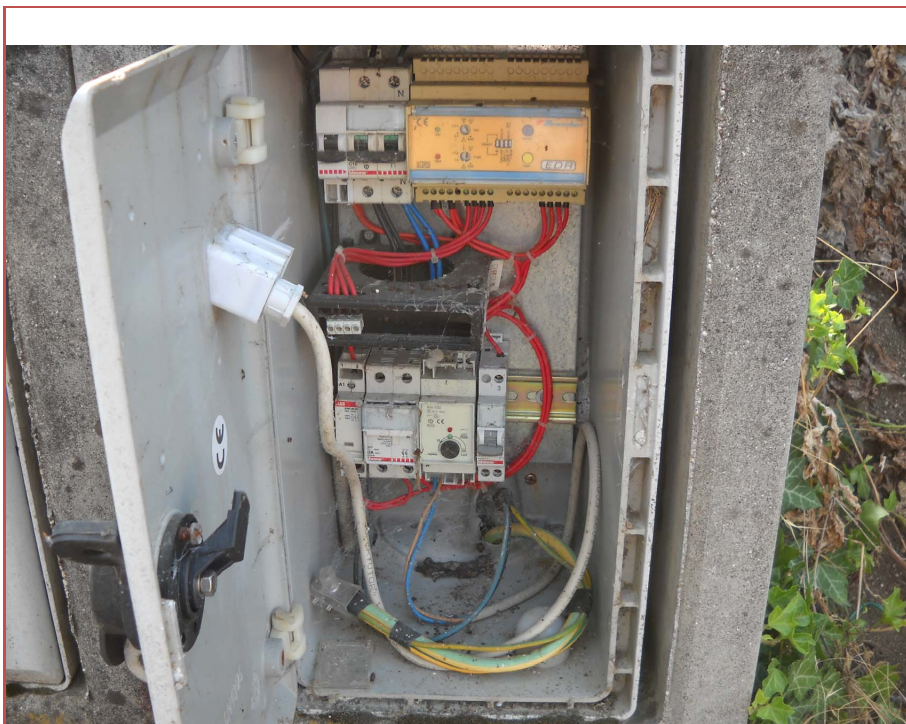

Elenco Quadri

Montecchio Maggiore

Codice	05024061
id_Q	055
Descrizione	Q-055 VIA SAN CLEMENTE
Ore	4.000
Regolazione	☐
Trifase	☐
Data Install.	
Potenza kW	1,00
n_Utenza	IT001E00068306
n_Mod B	10-16A MONOFASE Pi=0kW
Data Mod B	
Misura Terra	
Caduta V %	0,54%
Lat	45,52066891639
Lon	11,392740784852

id_F	Frazione	Quadro	cod	Via	id_K	N.S.
00	Montecchio Maggiore	Q-055 VIA SAN CLEMENTE	304	VIA SAN CLEMENTE	B24	2