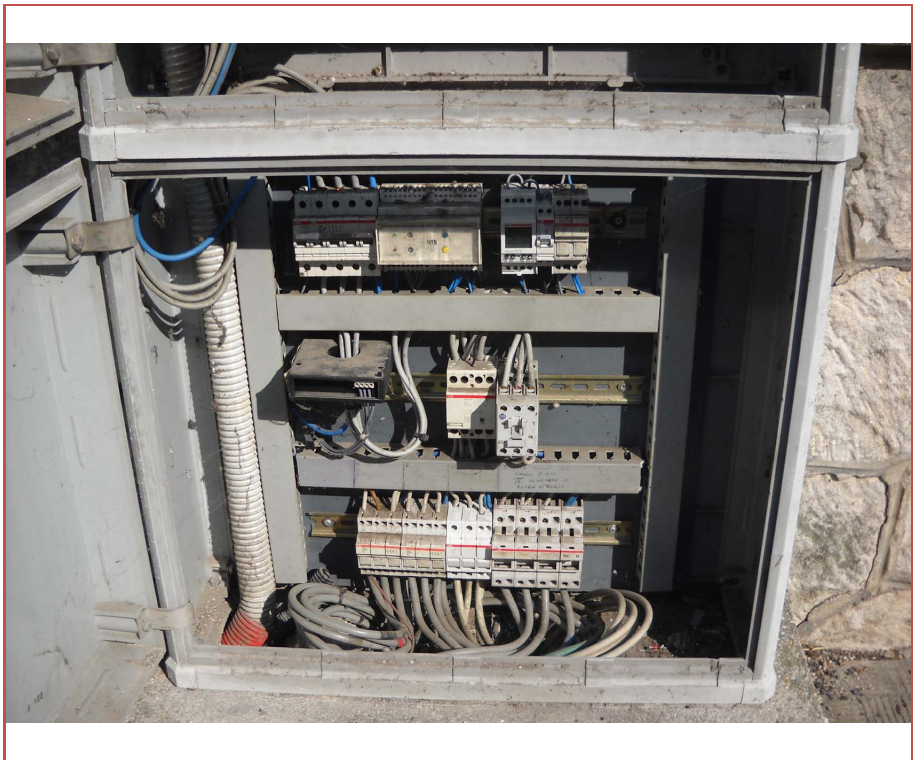

Elenco Quadri

Montecchio Maggiore

Codice	05024061
id_Q	013
Descrizione	Q-013 VIA ALTON
Ore	4.000
Regolazione	☐
Trifase	☒
Data Install.	
Potenza kW	20,00
n_Utenza	IT001E00068262
n_Mod B	20-80A Pi=9.2kW
Data Mod B	
Misura Terra	176,00
Caduta V %	5,91%
Lat	45,505141919308
Lon	11,407525120969

id_F	Frazione	Quadro	cod	Via	id_K	N.S.
00	Montecchio Maggiore	Q-013 VIA ALTON	83	VIA ALTON	S53	4
00	Montecchio Maggiore	Q-013 VIA ALTON	84	VIA PERONI	S53	5
00	Montecchio Maggiore	Q-013 VIA ALTON	85	VIA QUATTRO NOVEMBRE	C02	1
00	Montecchio Maggiore	Q-013 VIA ALTON	85	VIA QUATTRO NOVEMBRE	G12	7
00	Montecchio Maggiore	Q-013 VIA ALTON	85	VIA QUATTRO NOVEMBRE	S35	7
00	Montecchio Maggiore	Q-013 VIA ALTON	85	VIA QUATTRO NOVEMBRE	S53	1
00	Montecchio Maggiore	Q-013 VIA ALTON	86	VIALE DELLA VITTORIA	S35	1
00	Montecchio Maggiore	Q-013 VIA ALTON	86	VIALE DELLA VITTORIA	S53	5
00	Montecchio Maggiore	Q-013 VIA ALTON	87	VIA LORENZONI	S53	5
00	Montecchio Maggiore	Q-013 VIA ALTON	88	PIAZZA MARCONI GUGLIELMO	R17	11
00	Montecchio Maggiore	Q-013 VIA ALTON	88	PIAZZA MARCONI GUGLIELMO	R18	4
00	Montecchio Maggiore	Q-013 VIA ALTON	89	VIA ROMA	A15	2
00	Montecchio Maggiore	Q-013 VIA ALTON	89	VIA ROMA	G12	10
00	Montecchio Maggiore	Q-013 VIA ALTON	89	VIA ROMA	P05	4
00	Montecchio Maggiore	Q-013 VIA ALTON	89	VIA ROMA	P09	1
00	Montecchio Maggiore	Q-013 VIA ALTON	89	VIA ROMA	P13	1
00	Montecchio Maggiore	Q-013 VIA ALTON	89	VIA ROMA	P29	1
00	Montecchio Maggiore	Q-013 VIA ALTON	89	VIA ROMA	P34	1
00	Montecchio Maggiore	Q-013 VIA ALTON	90	VICOLO PIANA	B17	2
00	Montecchio Maggiore	Q-013 VIA ALTON	91	LARGO BOSCHETTI VITTORIO	I06	4
00	Montecchio Maggiore	Q-013 VIA ALTON	91	LARGO BOSCHETTI VITTORIO	S35	7
00	Montecchio Maggiore	Q-013 VIA ALTON	91	LARGO BOSCHETTI VITTORIO	T24	2