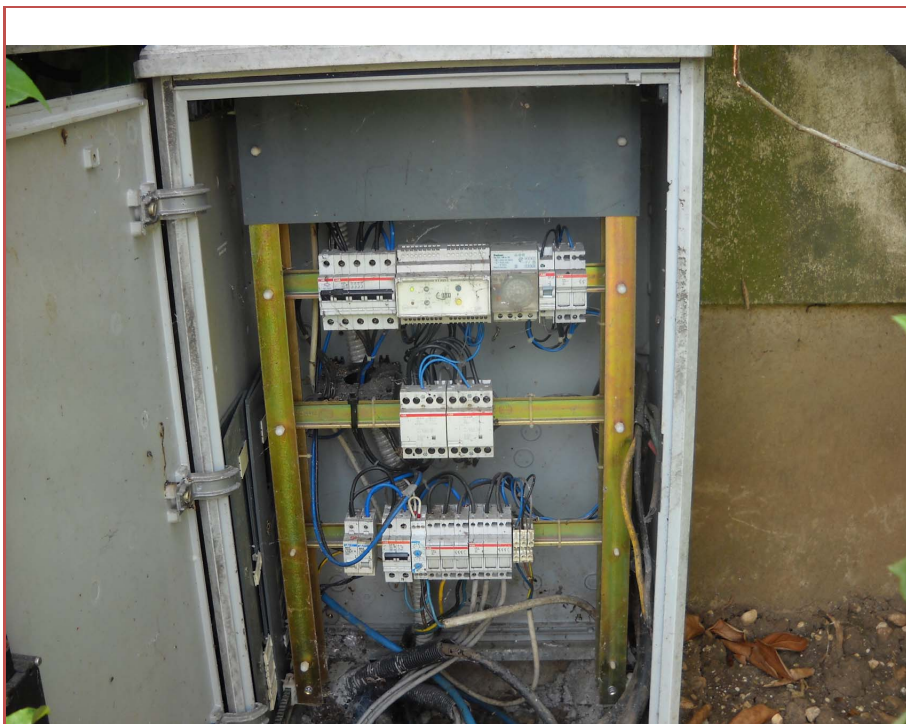

Elenco Quadri

Montecchio Maggiore

Codice	05024061
id_Q	029
Descrizione	Q-029 VIA VOLTA ALESSANDRO
Ore	4.000
Regolazione	☐
Trifase	☐
Data Install.	
Potenza kW	5,00
n_Utenza	IT001E00068597
n_Mod B	10-40A MONOFASE Pi=1.3kW
Data Mod B	
Misura Terra	32,00
Caduta V %	1,17%
Lat	45,498279405945
Lon	11,437782939842

id_F	Frazione	Quadro	cod	Via	id_K	N.S.
01	Alte Ceccato	Q-029 VIA VOLTA ALESSANDRO	191	VIA ASTICHELLO	S16	4
01	Alte Ceccato	Q-029 VIA VOLTA ALESSANDRO	192	VIA TEVERE	S16	1
01	Alte Ceccato	Q-029 VIA VOLTA ALESSANDRO	192	VIA TEVERE	S17	1
01	Alte Ceccato	Q-029 VIA VOLTA ALESSANDRO	193	VIA TAGLIAMENTO	S16	2