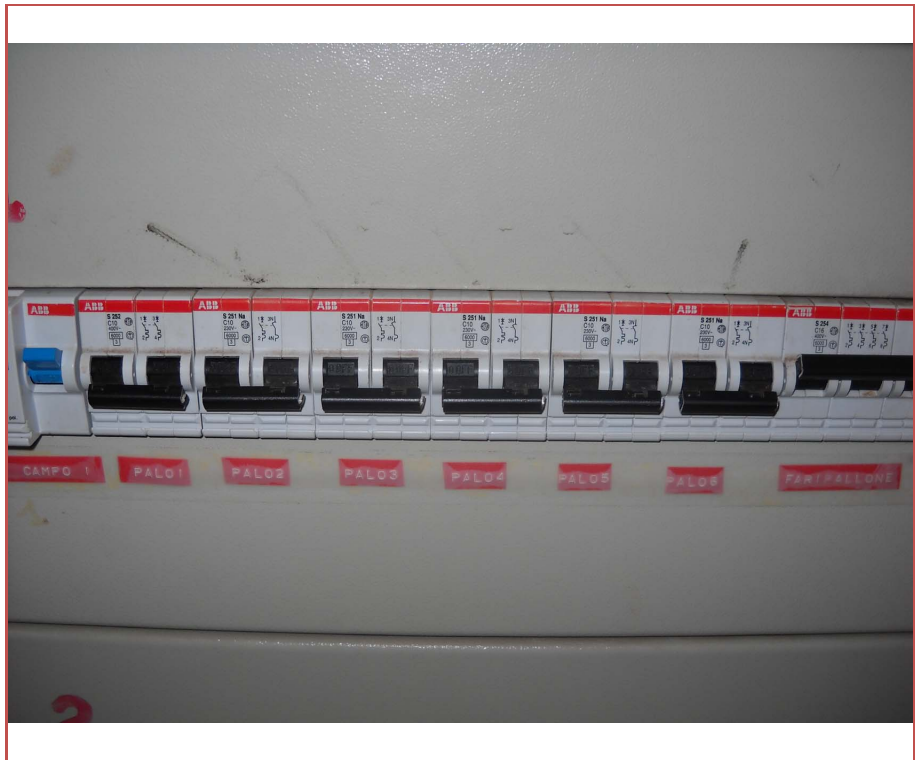

Elenco Quadri

Montecchio Maggiore

Codice	05024061
id_Q	146
Descrizione	S-146 IS VIA PELOSA1
Ore	300
Regolazione	☐
Trifase	☒
Data Install.	
Potenza kW	
n_Utenza	
n_Mod B	
Data Mod B	
Misura Terra	
Caduta V %	
Lat	45,499568
Lon	11,408786

id_F	Frazione	Quadro	cod	Via	id_K	N.S.
00	Montecchio Maggiore	S-146 IS VIA PELOSA1	483	STADIO VIA PELOSA CAMPO PRINCIPALE	T41	4
00	Montecchio Maggiore	S-146 IS VIA PELOSA1	484	STADIO VIA PELOSA PIAZZALE	P19	1
00	Montecchio Maggiore	S-146 IS VIA PELOSA1	485	STADIO VIA PELOSA CAMPO SECONDARIO	T50	6