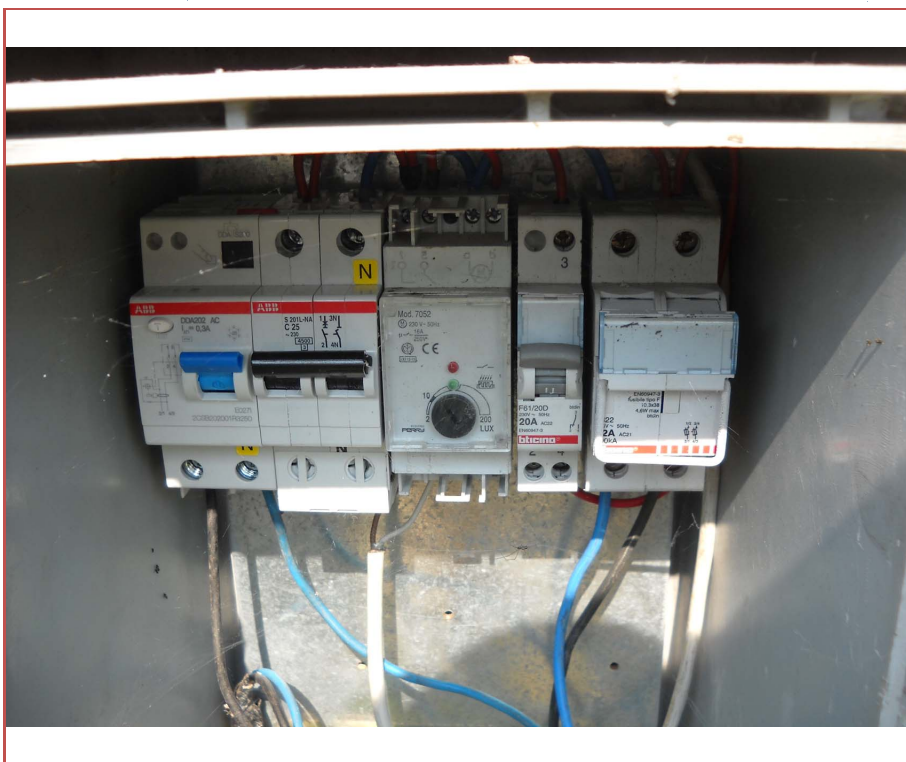

Elenco Quadri

Montecchio Maggiore

Codice	05024061
id_Q	030
Descrizione	Q-030 VIA PIANETA
Ore	4.000
Regolazione	☐
Trifase	☐
Data Install.	
Potenza kW	2,00
n_Utenza	IT001E00068325
n_Mod B	Pi=0.1kW
Data Mod B	
Misura Terra	
Caduta V %	0,00%
Lat	45,54751763143
Lon	11,387462197501

id_F	Frazione	Quadro	cod	Via	id_K	N.S.
05	Loc. Pianeta	Q-030 VIA PIANETA	194	VIA PIANETA	T00	1