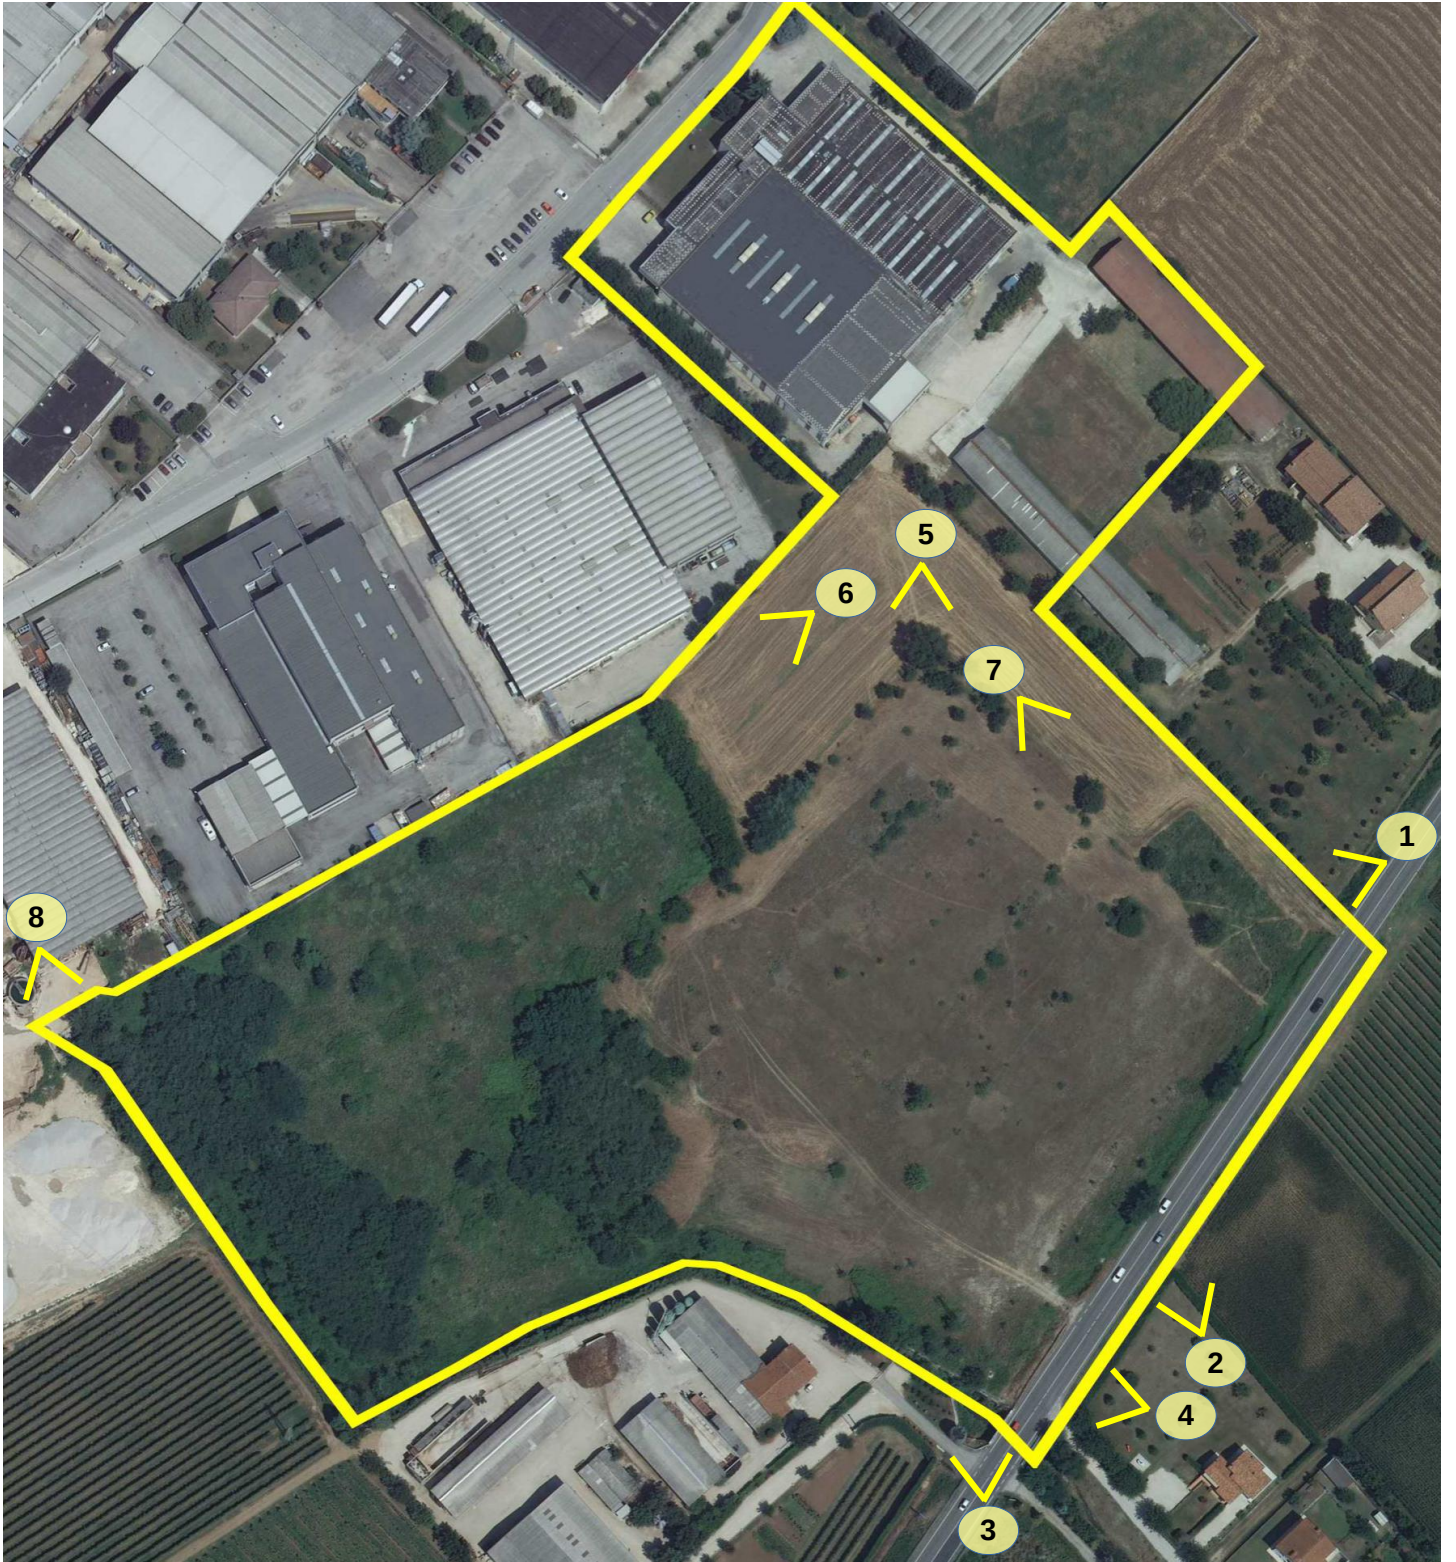

PIANO PARTICOLAREGGIATO
“MONTECCHIO OVEST” IN VIALE MILANO

Documentazione fotografica

Progettista
Ufficio Tecnico Comunale
Dott. Arch. Francesco Manelli

Foto 1

Foto 2

Foto 3

Foto 4

Foto 5

Foto 6

Foto 7

Foto 8