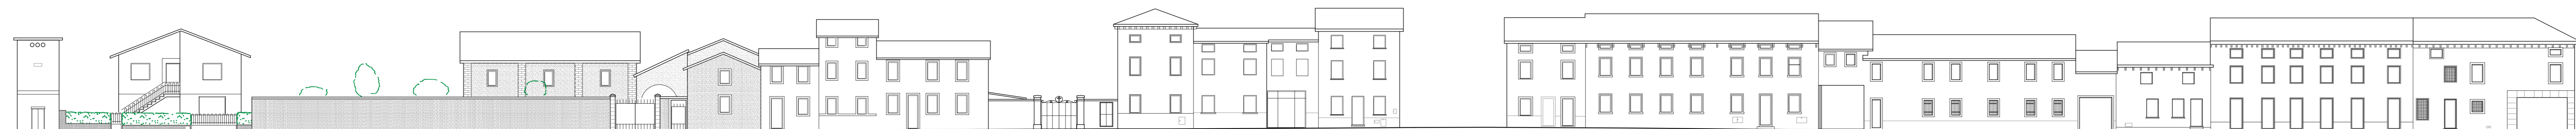

Prospetto attuale - Piazzetta Garibaldi lato nord

Prospetto attuale - Piazzetta Garibaldi lato sud

Prospetto attuale - Piazzetta Garibaldi lato est

CITTA' DI MONTECCHIO MAGGIORE  
Provincia di Vicenza

PIANO DI RECUPERO DEL CENTRO STORICO  
S.PIETRO 1 - CONTI GUALDO

TAVOLA 6c  
STATO DI FATTO  
Prospetti: piazzetta Garibaldi

Scala 1:200 Aprile 2011

progettista  
dott. arch. Francesco Manelli

Prospetto attuale - Via Madonnetta lato nord

Prospetto attuale - Via Madonnetta lato sud

CITTA' DI MONTECCHIO MAGGIORE  
Provincia di Vicenza

PIANO DI RECUPERO DEL CENTRO STORICO  
S.PIETRO 1 - CONTI GUALDO

TAVOLA 6d  
STATO DI FATTO  
Prospetti: via Madonnetta

Scala 1:200 Aprile 2011

progettista  
dott. arch. Francesco Manelli