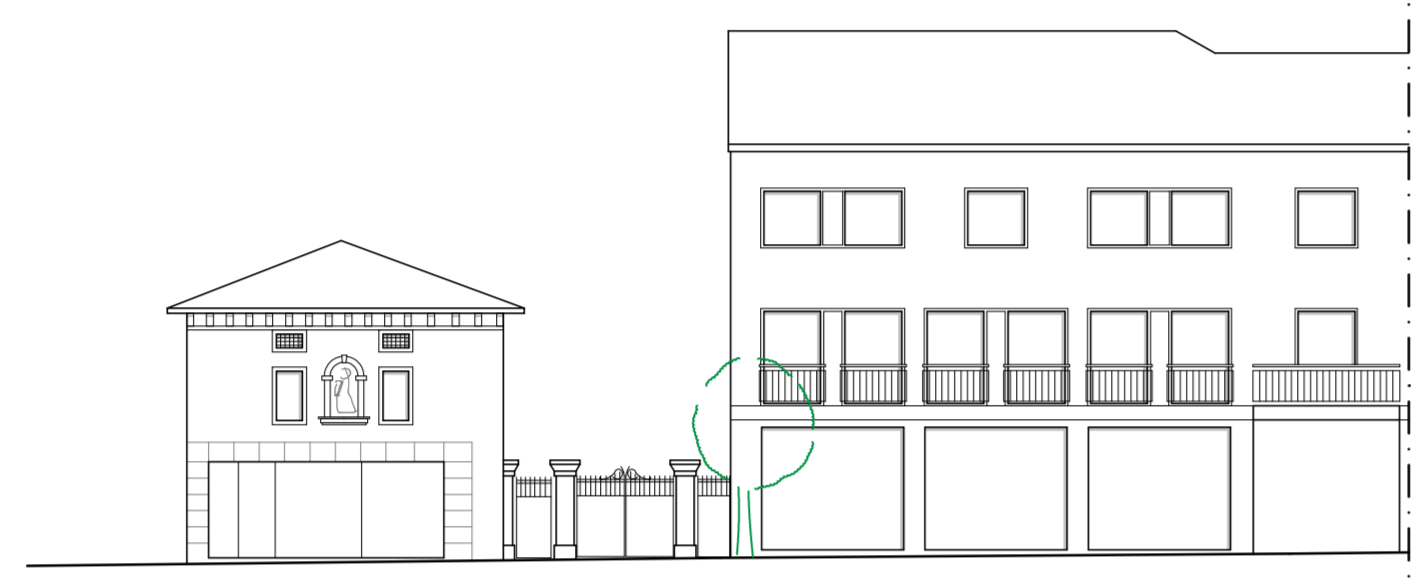

Prospetto attuale - Piazzetta Garibaldi lato nord

Prospetto attuale - Piazzetta Garibaldi lato sud

Prospetto attuale - Piazzetta Garibaldi lato est

CITTA' DI MONTECCHIO MAGGIORE  
Provincia di Vicenza

PIANO DI RECUPERO DEL CENTRO STORICO  
S.PIETRO 1 - CONTI GUALDO

TAVOLA 6c  
STATO DI FATTO  
Prospetti: piazzetta Garibaldi

Scala 1:200 Aprile 2011

progettista  
dott. arch. Francesco Manelli

Prospetto attuale - Via Madonnetta lato nord

Prospetto attuale - Via Madonnetta lato sud

CITTA' DI MONTECCHIO MAGGIORE  
Provincia di Vicenza

PIANO DI RECUPERO DEL CENTRO STORICO  
S.PIETRO 1 - CONTI GUALDO

TAVOLA 6d  
STATO DI FATTO  
Prospetti: via Madonnetta

Scala 1:200 Aprile 2011

progettista  
dott. arch. Francesco Manelli