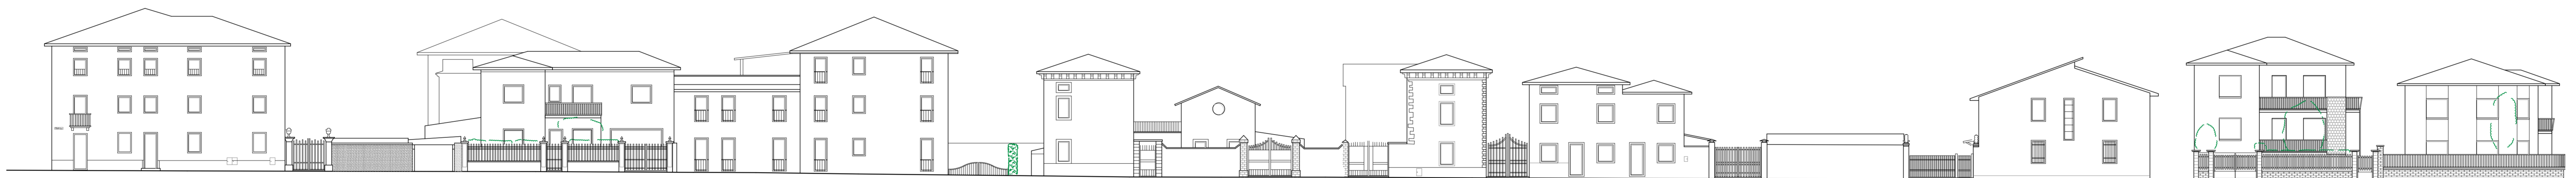

Prospetto attuale - Piazzetta Garibaldi lato nord

Prospetto attuale - Piazzetta Garibaldi lato sud

Prospetto attuale - Piazzetta Garibaldi lato est

CITTA' DI MONTECCHIO MAGGIORE  
Provincia di Vicenza

PIANO DI RECUPERO DEL CENTRO STORICO  
S.PIETRO 1 - CONTI GUALDO

TAVOLA 6c  
STATO DI FATTO  
Prospetti: piazzetta Garibaldi

Scala 1:200 Aprile 2011

progettista  
dott. arch. Francesco Manelli

Prospetto attuale - Via Madonnetta lato nord

Prospetto attuale - Via Madonnetta lato sud

CITTA' DI MONTECCHIO MAGGIORE  
Provincia di Vicenza

PIANO DI RECUPERO DEL CENTRO STORICO  
S.PIETRO 1 - CONTI GUALDO

TAVOLA 6d  
STATO DI FATTO  
Prospetti: via Madonnetta

Scala 1:200 Aprile 2011

progettista  
dott. arch. Francesco Manelli