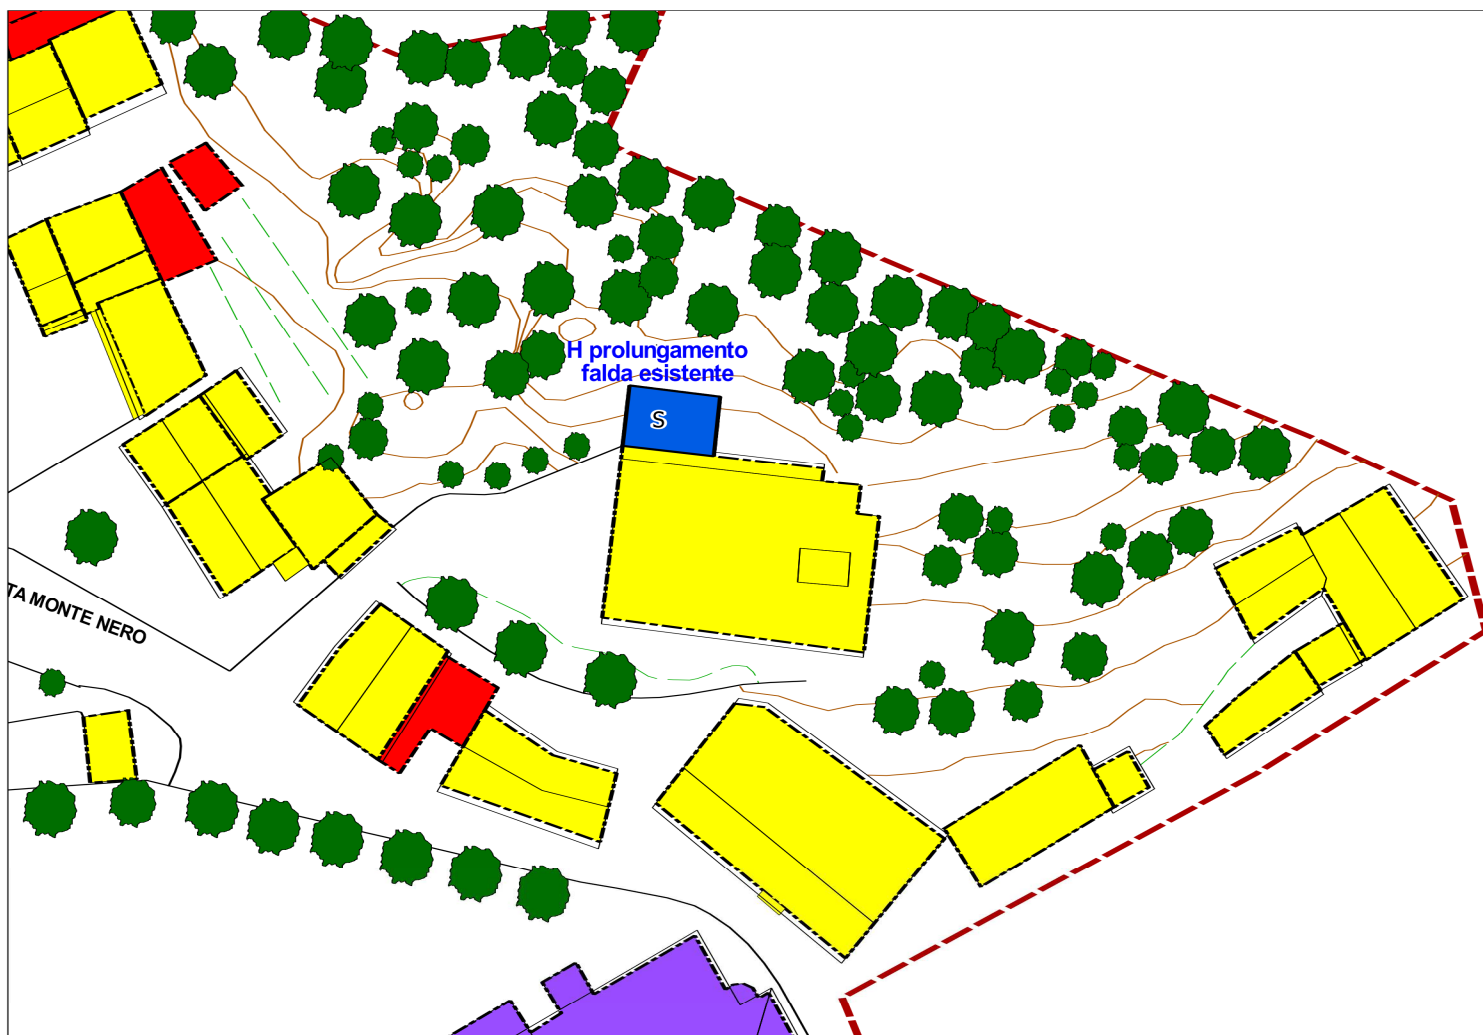

Piano di Recupero

San Pietro 2 – Chiesa

Legenda

-  Ambito oggetto di variante
-  Numero variante

P. DI R. SAN PIETRO 2 - CHIESA

VIGENTE

TAV. 4 DESTINAZIONI D'USO DI PROGETTO

scala 1:500

P. DI R. SAN PIETRO 2 - CHIESA

VARIANTE

TAV. 4 DESTINAZIONI D'USO DI PROGETTO

scala 1:500

P. DI R. SAN PIETRO 2 - CHIESA

VIGENTE

TAV. 5 GRADO DI INTERVENTO

scala 1:500

P. DI R. SAN PIETRO 2 - CHIESA

VARIANTE

TAV. 5 GRADO DI INTERVENTO

scala 1:500