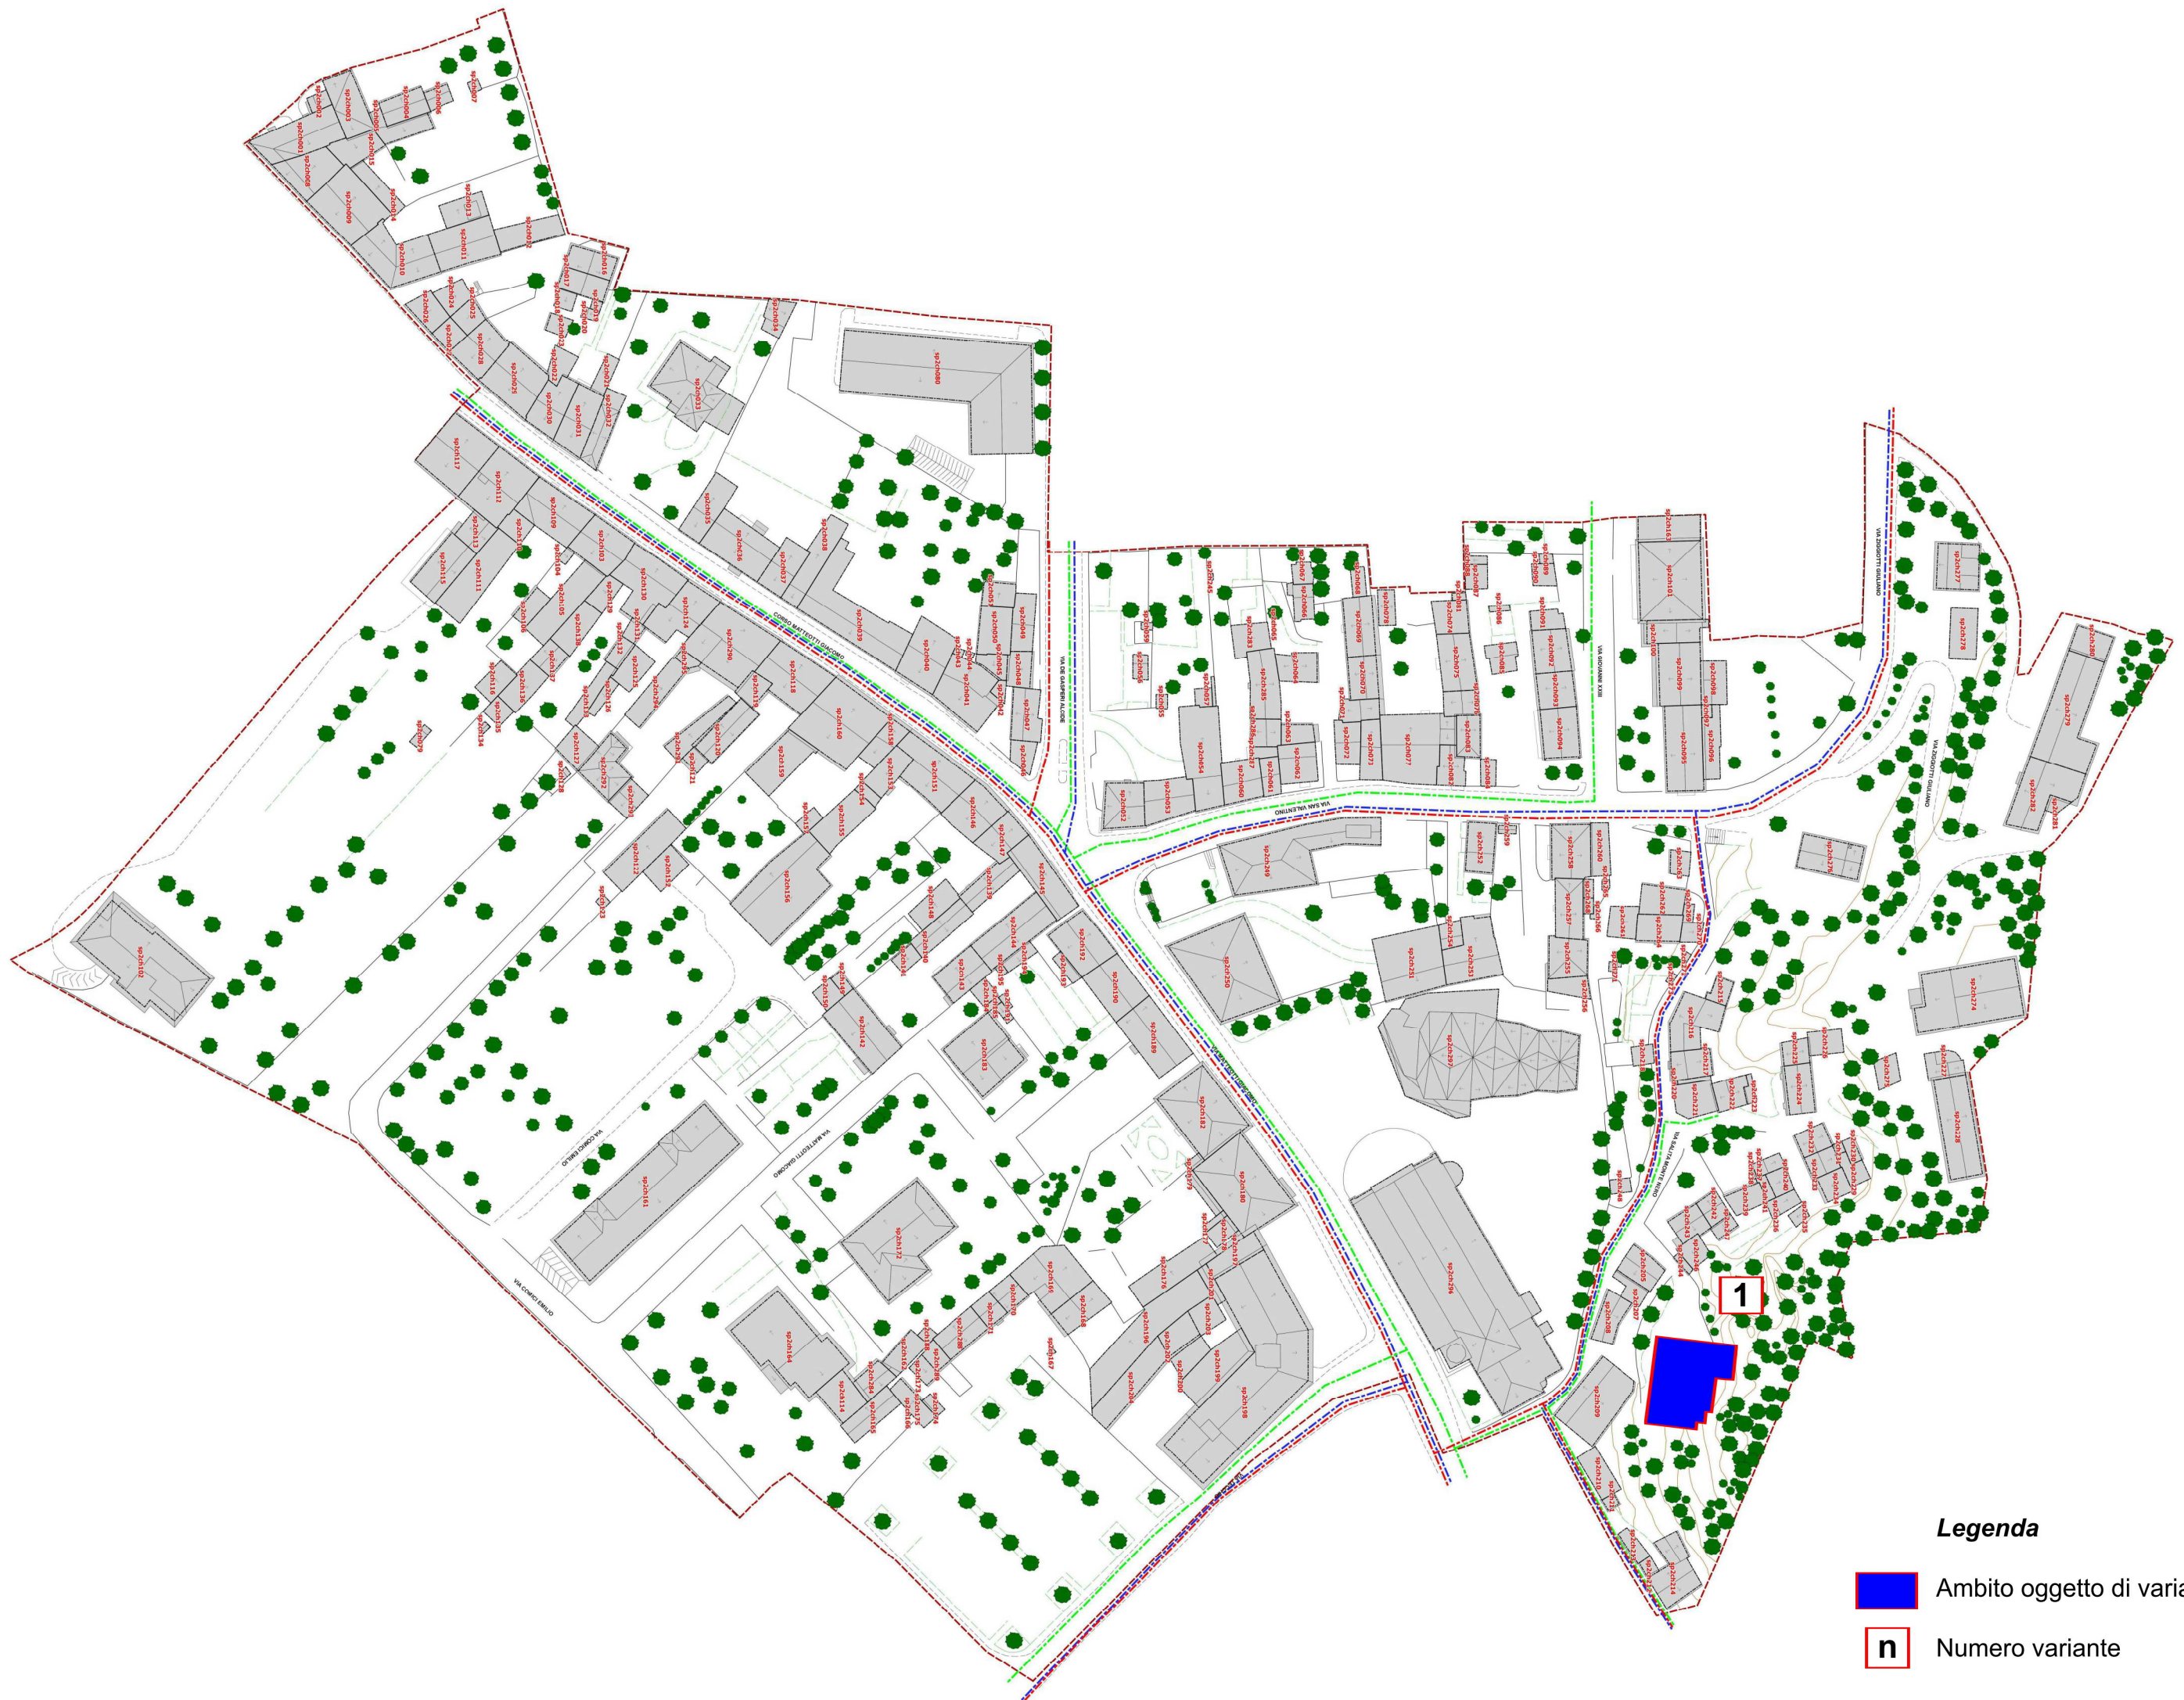

Piano di Recupero

San Pietro 2 – Chiesa

Legenda

-  Ambito oggetto di variante
-  Numero variante

P. DI R. SAN PIETRO 2 - CHIESA

VIGENTE

TAV. 4 DESTINAZIONI D'USO DI PROGETTO

scala 1:500

P. DI R. SAN PIETRO 2 - CHIESA

VARIANTE

TAV. 4 DESTINAZIONI D'USO DI PROGETTO

scala 1:500

P. DI R. SAN PIETRO 2 - CHIESA

VIGENTE

TAV. 5 GRADO DI INTERVENTO

scala 1:500

P. DI R. SAN PIETRO 2 - CHIESA

VARIANTE

TAV. 5 GRADO DI INTERVENTO

scala 1:500